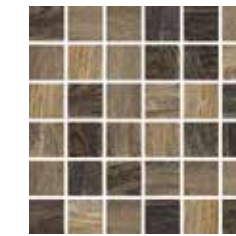

QUERCIA

CILIEGIO

8,9x90,6 - 3½"x36"
Naturale/Rettificato - Matte/Rectified

7,8x61 - 3"x24"
Naturale/Rettificato - Matte/Rectified

CHEVRON 7,8x53,3 - 3"x21"
Naturale/Rettificato - Matte/Rectified

Battiscopa - Bullnose
7,8x61 - 3"x24"
Naturale/Rettificato - Matte/Rectified

BIANCO

ROVERE

QUERCIA

CILIEGIO

MOSAICO 5x5 - 2"x2"

Naturale/Rettificato - Matte/Rectified

in fogli 30x30 da 36 pezzi
in 30x30 - 12"x12" sheet made up of 36 pieces

BIANCO