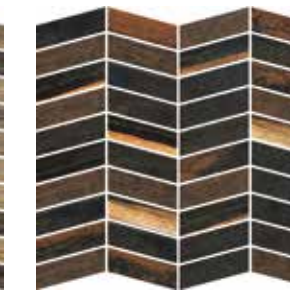

WOOD_MOOD 2018

CHEVRON QUERCIA 7,8x53,3 - 3"x21"
Naturale/Rettificato - Matte/Rectified

WOOD_MOOD

gres porcellanato body-color

WOOD_MOOD 2018

WOOD_MOOD 2018

WOOD_MOOD 2018

ROVERE 3,9x90,6 - 3½"x36"
Naturale/Rettificato - Matte/Rectified

QUERCIA

CILIEGIO

8,9x90,6 - 3½"x36"
Naturale/Rettificato - Matte/Rectified

7,8x61 - 3"x24"
Naturale/Rettificato - Matte/Rectified

CHEVRON 7,8x53,3 - 3"x21"
Naturale/Rettificato - Matte/Rectified

Battiscopa - Bullnose
7,8x61 - 3"x24"
Naturale/Rettificato - Matte/Rectified

BIANCO

ROVERE

QUERCIA

CILIEGIO

MOSAICO 5x5 - 2"x2"

Naturale/Rettificato - Matte/Rectified

in fogli 30x30 da 36 pezzi
in 30x30 - 12"x12" sheet made up of 36 pieces

BIANCO

ROVERE

QUERCIA

CILIEGIO

MOSAICO LISCA

Naturale/Rettificato - Matte/Rectified

in fogli 40x37,5 da 40 pezzi
in 40x37,5 - 16"x15" sheet made up of 40 pieces

BIANCO

ROVERE