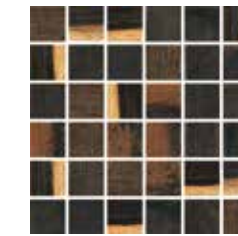

QUERCIA

CILIEGIO

8,9x90,6 - 3½"x36"
Naturale/Rettificato - Matte/Rectified

7,8x61 - 3"x24"
Naturale/Rettificato - Matte/Rectified

CHEVRON 7,8x53,3 - 3"x21"
Naturale/Rettificato - Matte/Rectified

Battiscopa - Bullnose
7,8x61 - 3"x24"
Naturale/Rettificato - Matte/Rectified

BIANCO

ROVERE

QUERCIA

CILIEGIO

MOSAICO 5x5 - 2"x2"

Naturale/Rettificato - Matte/Rectified

in fogli 30x30 da 36 pezzi
in 30x30 - 12"x12" sheet made up of 36 pieces

BIANCO