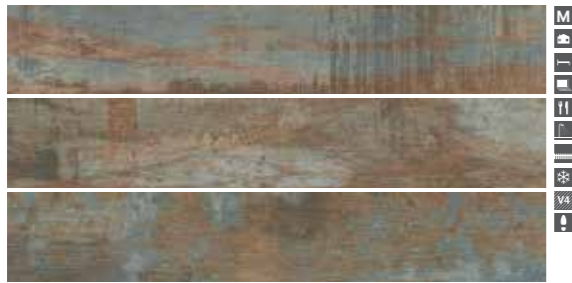

Der rustikal wirkende Woodream spiegelt die faszinierende Atmosphäre des Holzes wider. Es ist konzipiert, eine ins Auge fallende Stimmung den Räumen hinzuzufügen. Die glasierten Porzellankeramik-Fliesen mit gehaltvollen Farbübergängen und mehrfarbigem Beige sind in Größe von 15x90cm erhältlich. Woodream, der die Möglichkeit für die Anwendung an vielen verschiedenen Orten wie haus, bad, terrasse, hotel, büro, café und Restaurant bietet, weist einen warmen und ebenso ambitionierten Dekorationsstil auf.

Reflétant l'atmosphère fascinante du bois, Woodream à l'aspect rustique a été conçue pour introduire une atmosphère somptueuse dans les espaces. Les carreaux en porcelaine vernissée de la série offrant de riches transitions de couleurs et deux alternatives de couleurs comprenant le multicolore et le beige, sont aux dimensions de 15x90cm. Woodream permet une utilisation dans des espaces variés, y compris à l'intérieur des domiciles, les salles de bains, les terrasses, les hôtels, les bureaux, les cafés et les restaurants, portant les marques d'un style décoratif tout aussi chaleureux qu'affirmé.

GS-N5425
Multicolor / Multicolor / Multicolor / Multicolore
15x90cm / 6"x36"