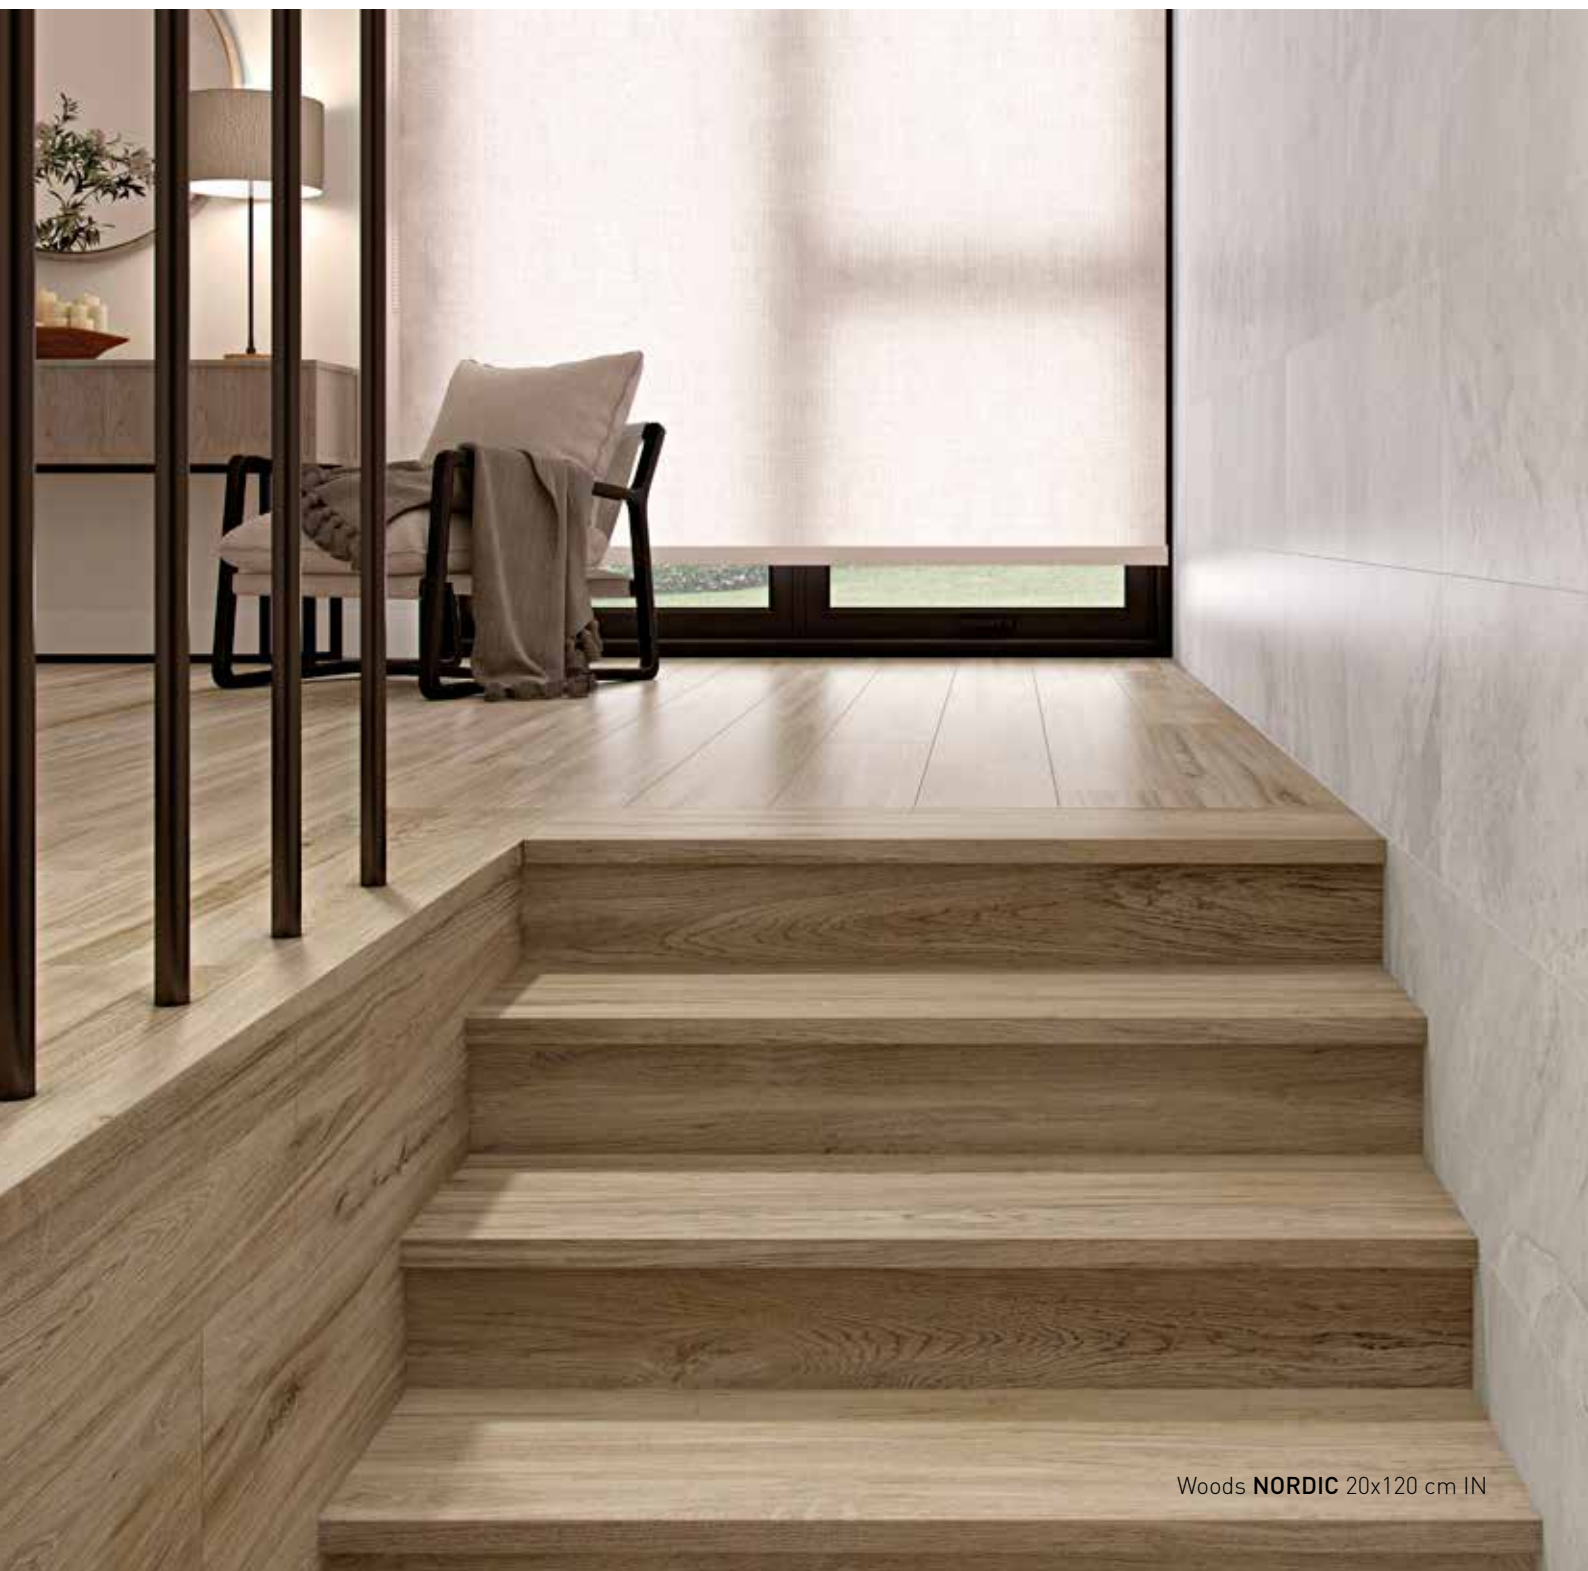

_TRIM_PIEZAS TERMINACIÓN

* Detailed information about trim in pages 114 and 115

* Información detallada sobre las piezas de terminación en las páginas 114 y 115