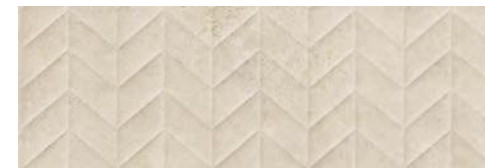

M13A
Work Beige Struttura Spike 3D 30x90

Rif. White / Grey