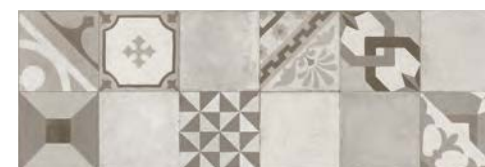

M13C
Decoro Vantage White 30x90

Rif. Beige