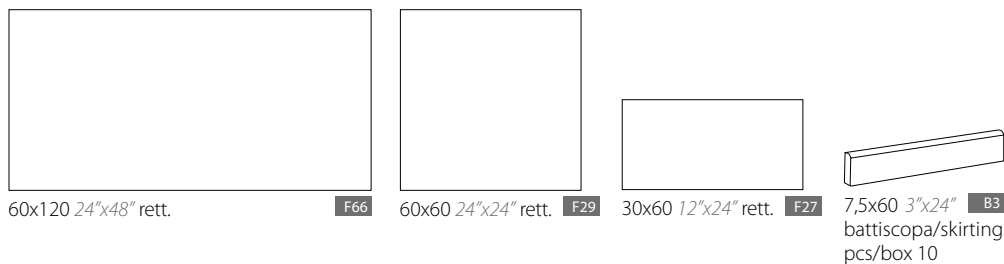

argento 60x60 24"x24" rett.

**X
ME
TAL**

bronzo 60x120 24"x48" rett.

x-metal

x-metal

ferro 60x120 24"x48" rett.

x - metal palladio 60x120 24"x48" rett.

x-metal

x-metal

imballi/packing _____

60x120 24"x48" rett. **F66**

60x60 24"x24" rett. **F29**

30x60 12"x24" rett. **F27**

7,5x60 3"x24" **B3**
battiscopa/skirting
pcs/box 10

FORMATO SIZE	BOX			PALLET		
	PZ	MQ	KG	BOX	MQ	KG
60x120	2	1,44	31,5	24	34,56	756
60x60	3	1,08	23,5	40	43,2	940
30x60	8	1,44	30,50	32,00	46,08	976
30x60 dec. net	8	1,44	30,50	32,00	46,08	976
60x120dec. net	2	1,44	31,5	24	34,56	756