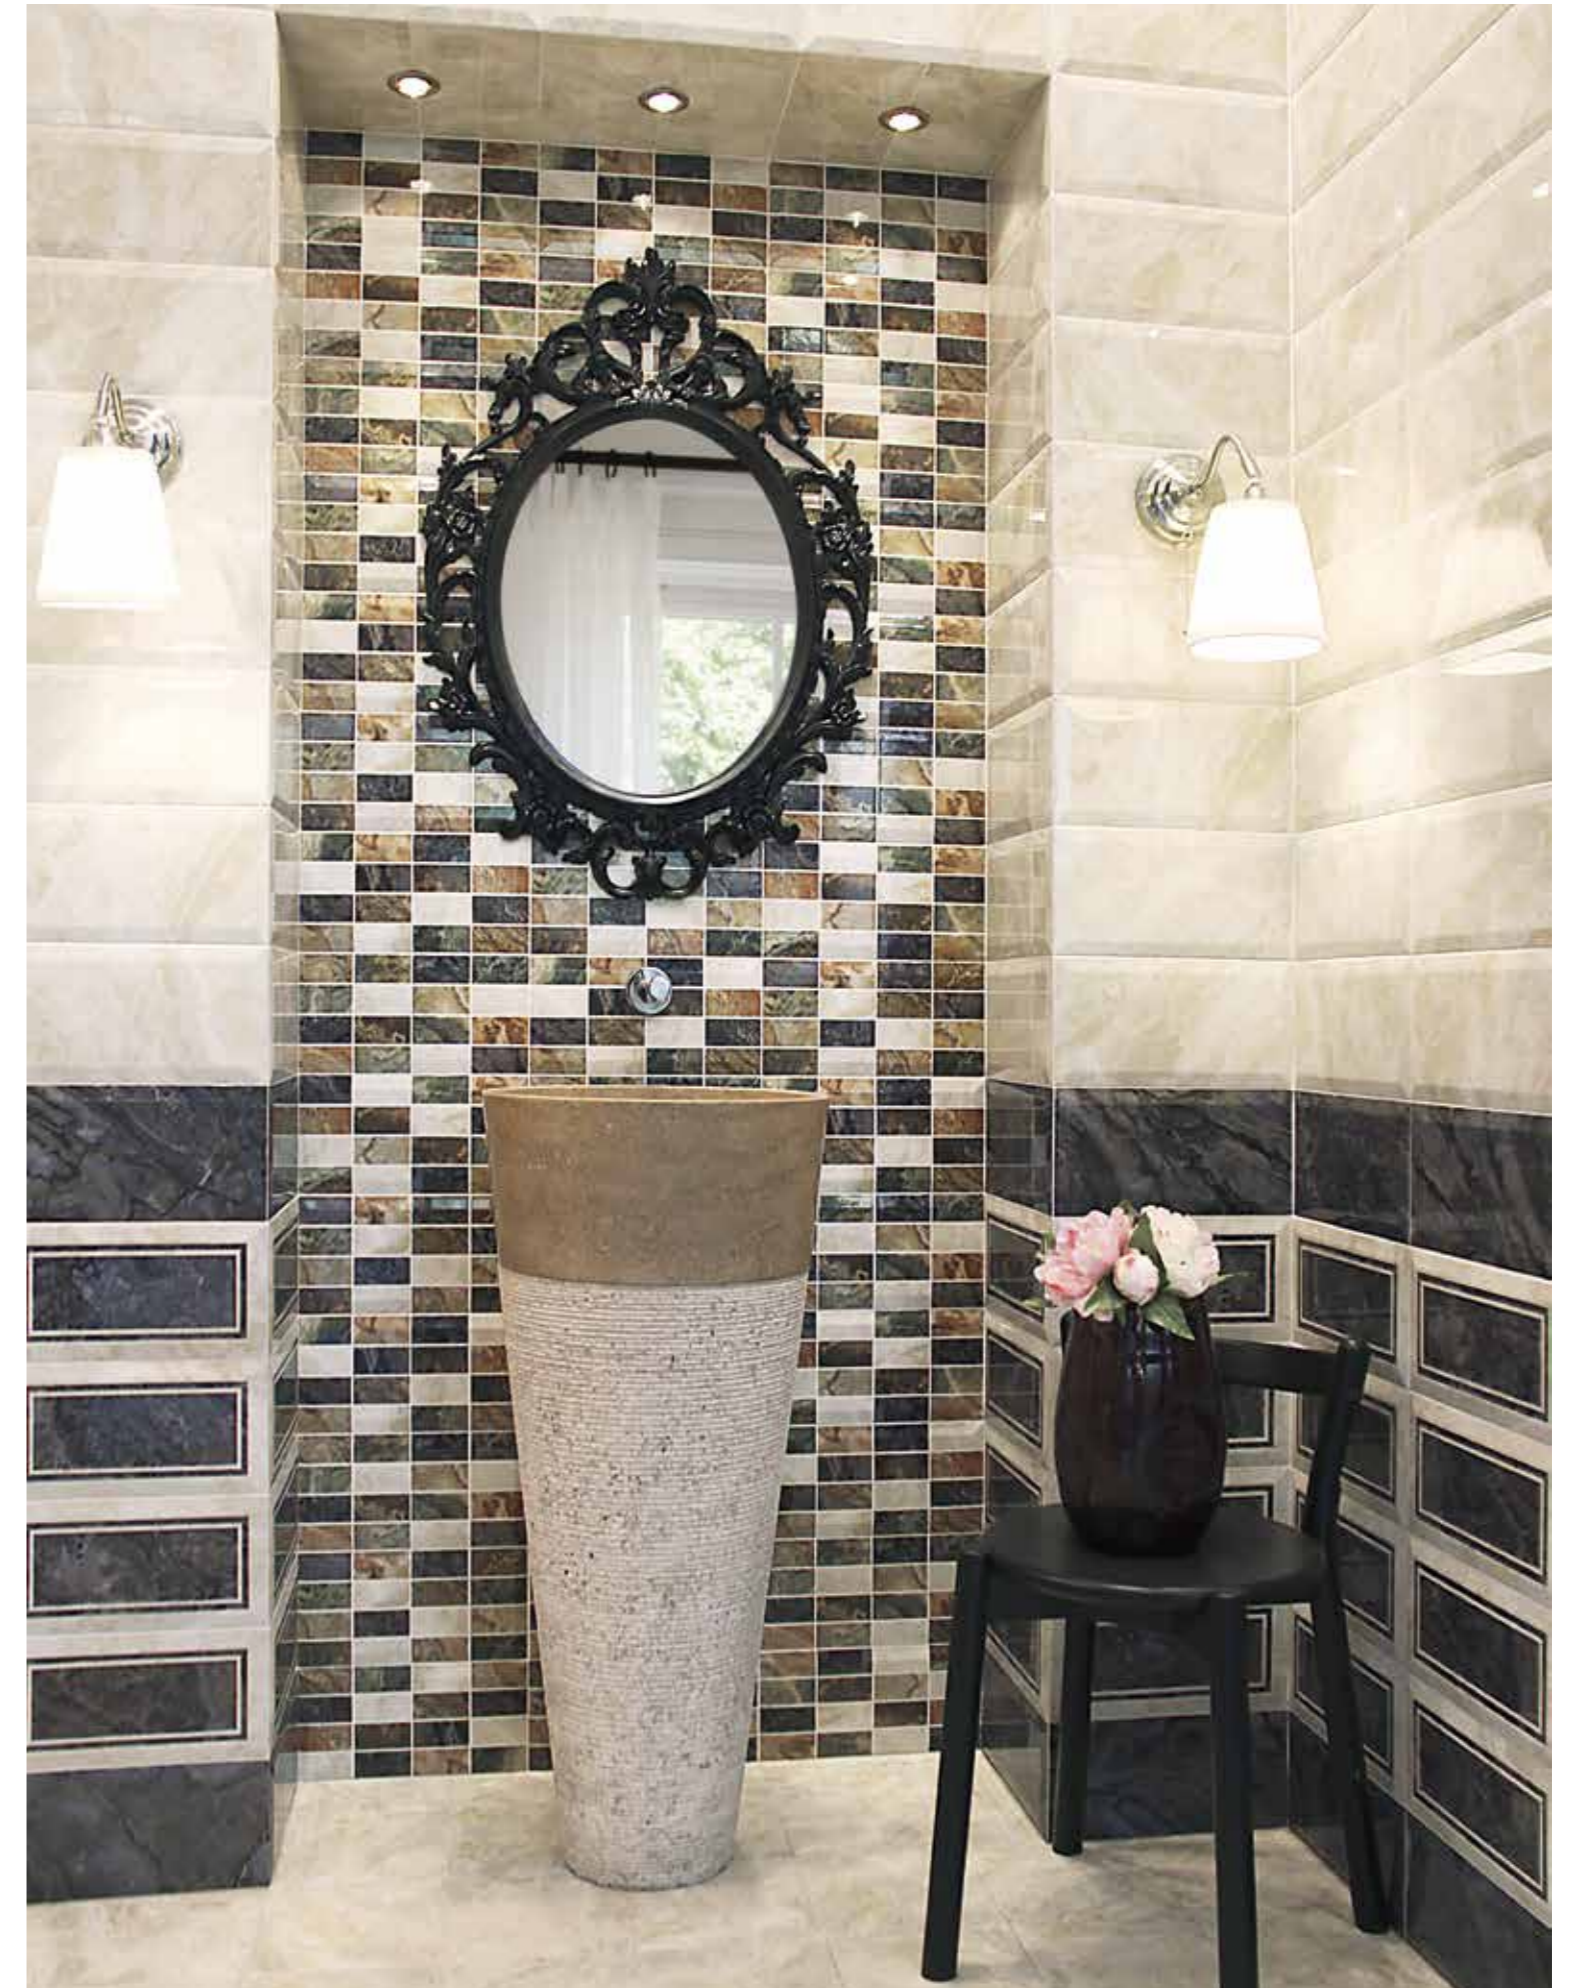

15x30 6"x12"

SERIE AGATHA

La belleza del mármol en estado puro
The beauty of marble in pure state

Revestimiento
Wall Tile

PIEZAS DE GRAN BELLEZA CROMÁTICA

La serie Ágata presenta todo un surtido de colores en mármol. Piezas llenas de ricos detalles, ligeramente biseladas. Una recreación perfecta de la materia, para darle a tu hogar un toque sofisticado.

BEAUTIFUL CHROMATIC PIECES

Agate series presents an assortment of colors in marble. Pieces full of rich detail, slightly beveled. A perfect recreation matter, to give your home a sophisticated look.

Agatha Blanco 15x30 · Agatha Blu 15x30

- △ Agatha Carrara 15x30
- △ Agatha Blu 15x30
- △ Agatha Purple 15x30
- △ Decor Soft 15x30

15x30 6"x12"

15x30 6"x12"

Agatha Blanco 15x30 - Agatha Emperador 15x30 - Boiserie Blanco-Emperador 15x30 - Decor Fantasy 15x30

Agatha Blanco 15x30 - Agatha Blu 15x30 - Boiserie Blanco-Blu 15x30 - Mosaico Agatha 15x30

15x30 6"x12"

Agatha Blanco 15x30 · Agatha Red 15x30 · Decor Fresh 15x30

BASES

AGATHA BLANCO
15x30 (M-130) 6"x12"

AGATHA OCRE
15x30 (M-130) 6"x12"