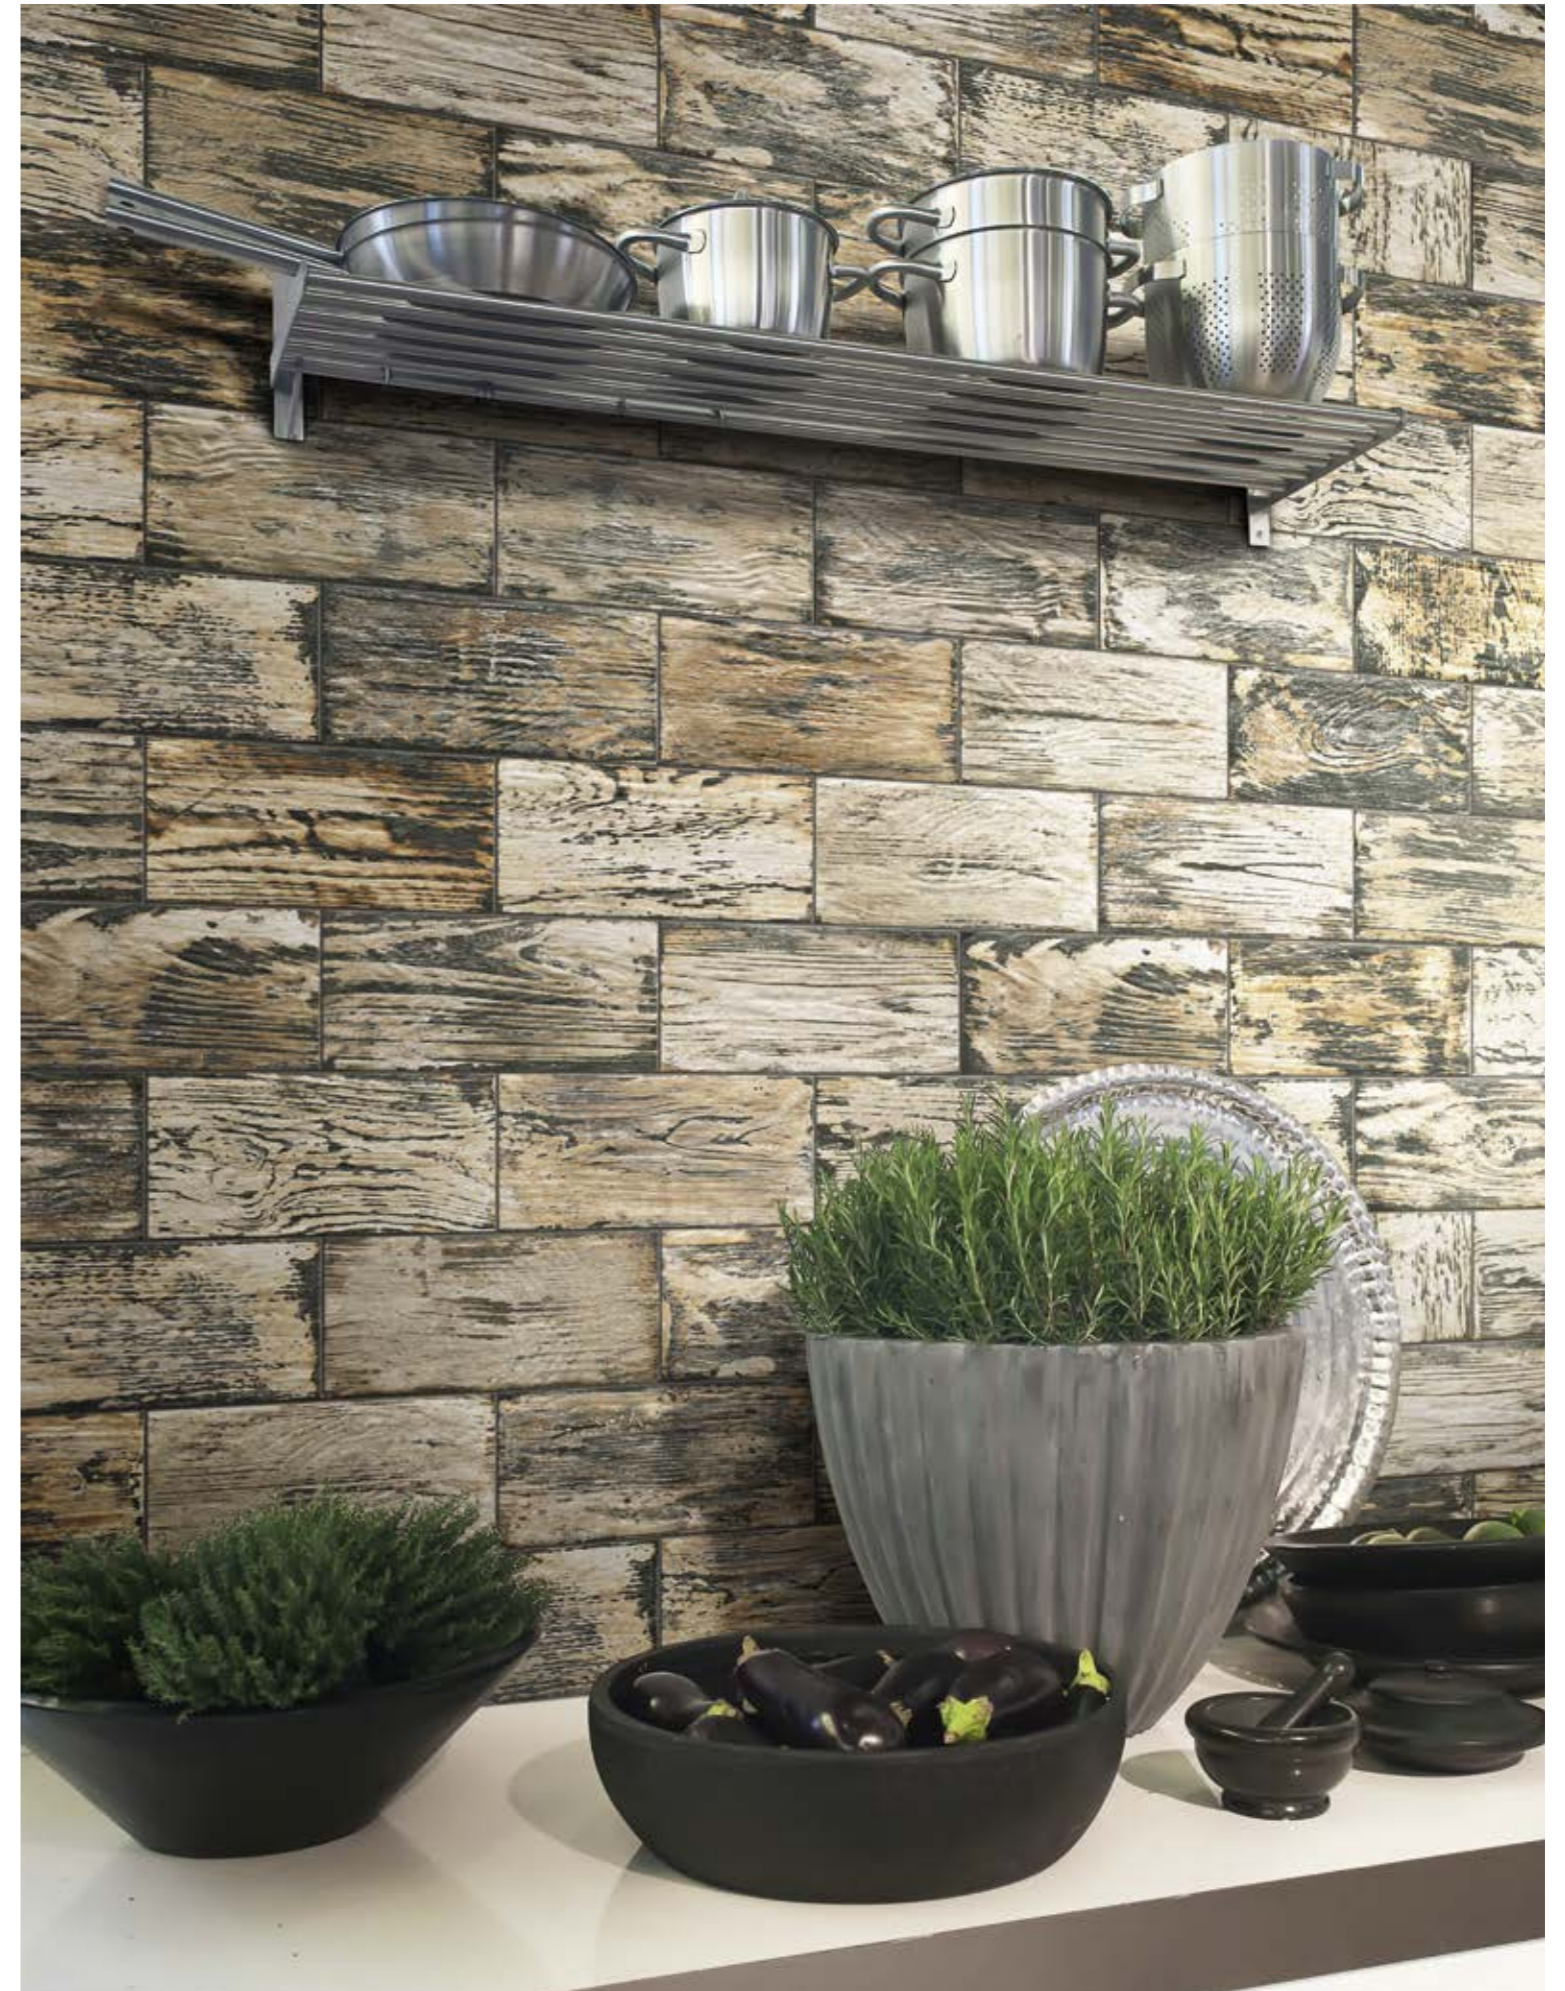

Legno Natural 10x20

10x20 4"x8"

10x20 4"x8"