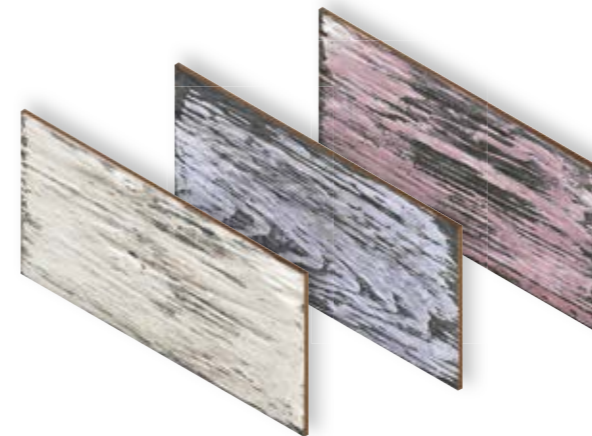

10x20 4"x8"

# SERIE LEGNO

Maderas envejecidas llenas de color  
Aged look wood.

Revestimiento  
Wall Tile

### ORIGINAL, ATREVIDO, A TODO COLOR

La serie Legno se atreve a darle color a piezas imitación madera de aspecto envejecido y retro. Una combinación fascinante que dará a tus ambientes un toque original.

### ORIGINAL, BOLD, FULL COLOUR.

The Legno serie dares to give colour to the imitation wood pieces that look old and retro. This combination will give an original touch to your home.

Legno Blanco 10x20 · Legno Blu 10x20 · Legno Lavanda 10x20 · Legno Viola 10x20 · Legno Green 10x20 · Victorian Blanco 20x20