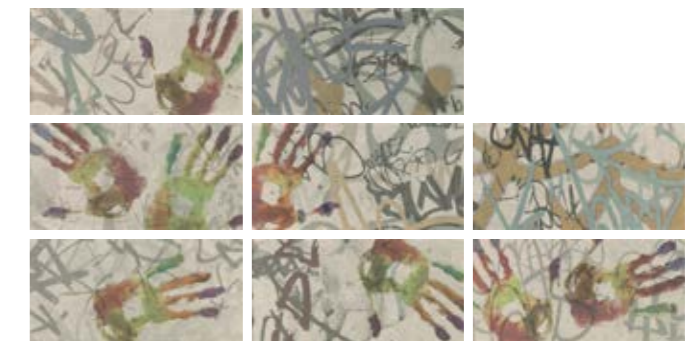

## DECORADOS TRABAJADOS AL DETALLE

Ravena se caracteriza por su selección de colores naturales que se completa con una decoración minuciosamente trabajada, abstracta y geométrica, de aspecto desgastado.

## DECORATED WITH GREAT DETAIL

The Ravena serie is characterized by its selection of natural colours and its meticulous decorations with abstract and geometric designs.

Ravena Blanco 10x20 · Ravena Blanco 20x20 · Ravena Black 10x20 · Ravena Black 20x20 · Decor Grafitti 10x20

BASE DECOR

DECOR FABIO NATURAL 10x20 (M-220) 4"x8"

DECOR FABIO BLANCO 10x20 (M-220) 4"x8"

DECOR LUCCIANI 10x20 (M-220) 4"x8"

DECOR GRAFITTI 10x20 (M-220) 4"x8"