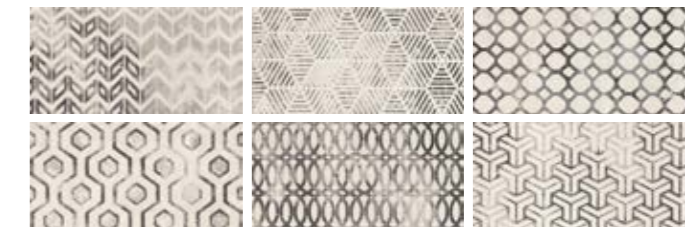

## DECORATED WITH GREAT DETAIL

The Ravena serie is characterized by its selection of natural colours and its meticulous decorations with abstract and geometric designs.

Ravena Blanco 10x20 · Ravena Blanco 20x20 · Ravena Black 10x20 · Ravena Black 20x20 · Decor Grafitti 10x20

10x20 4"x8"

10x20 4"x8"

BASES

RAVENA BLANCO  
10x20 (M-190) 4"x8"

RAVENA BLU  
10x20 (M-190) 4"x8"

RAVENA BLACK  
10x20 (M-190) 4"x8"

RAVENA NATURAL  
10x20 (M-190) 4"x8"

RAVENA CREMA  
10x20 (M-190) 4"x8"

RAVENA OCRE  
10x20 (M-190) 4"x8"

RAVENA COTTO  
10x20 (M-190) 4"x8"

También en **20x20 · 8"x8"**  
Ver serie completa en página 182  
Check complete series in page 182

PACKING LIST	MODELO	MEDIDAS	PIEZAS / CAJA	PIEZAS / M <sup>2</sup>	CAJA / PALLET	PESO / M <sup>2</sup>	PESO / PIEZA	PESO / CAJA	M <sup>2</sup> / PALLET	PESO / PALLET	VENTA
	BASES	10 x 20 - 4" x 8"	50	50	100	13,84	0,28	13,84	100	1.383,75	M <sup>2</sup>
	DECOR	10 x 20 - 4" x 8"	50	50	100	13,84	0,28	13,84	100	1.383,75	M <sup>2</sup>

BASE DECOR

DECOR FABIO NATURAL 10x20 (M-220) 4"x8"

DECOR FABIO BLANCO 10x20 (M-220) 4"x8"

DECOR LUCCIANI 10x20 (M-220) 4"x8"

DECOR GRAFITTI 10x20 (M-220) 4"x8"