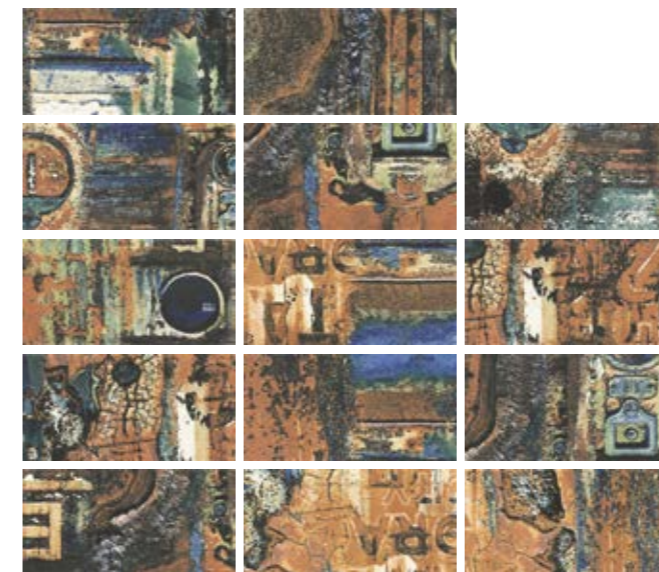

## DECORATED WITH GREAT DETAIL

The Ravena serie is characterized by its selection of natural colours and its meticulous decorations with abstract and geometric designs.

Ravena Blanco 10x20 · Ravena Blanco 20x20 · Ravena Black 10x20 · Ravena Black 20x20 · Decor Grafitti 10x20

10x20 4"x8"

10x20 4"x8"

BASES

RAVENA BLANCO  
10x20 (M-190) 4"x8"

RAVENA BLU  
10x20 (M-190) 4"x8"

RAVENA BLACK  
10x20 (M-190) 4"x8"

RAVENA NATURAL  
10x20 (M-190) 4"x8"

RAVENA CREMA  
10x20 (M-190) 4"x8"

RAVENA OCRE  
10x20 (M-190) 4"x8"

RAVENA COTTO  
10x20 (M-190) 4"x8"

También en **20x20 · 8"x8"**  
Ver serie completa en página 182  
Check complete series in page 182

PACKING LIST	MODELO	MEDIDAS	PIEZAS / CAJA	PIEZAS / M <sup>2</sup>	CAJA / PALLET	PESO / M <sup>2</sup>	PESO / PIEZA	PESO / CAJA	M <sup>2</sup> / PALLET	PESO / PALLET	VENTA
	BASES	10 x 20 - 4" x 8"	50	50	100	13,84	0,28	13,84	100	1.383,75	M <sup>2</sup>
	DECOR	10 x 20 - 4" x 8"	50	50	100	13,84	0,28	13,84	100	1.383,75	M <sup>2</sup>

BASE DECOR

DECOR FABIO NATURAL 10x20 (M-220) 4"x8"

DECOR FABIO BLANCO 10x20 (M-220) 4"x8"

DECOR LUCCIANI 10x20 (M-220) 4"x8"

DECOR GRAFITTI 10x20 (M-220) 4"x8"