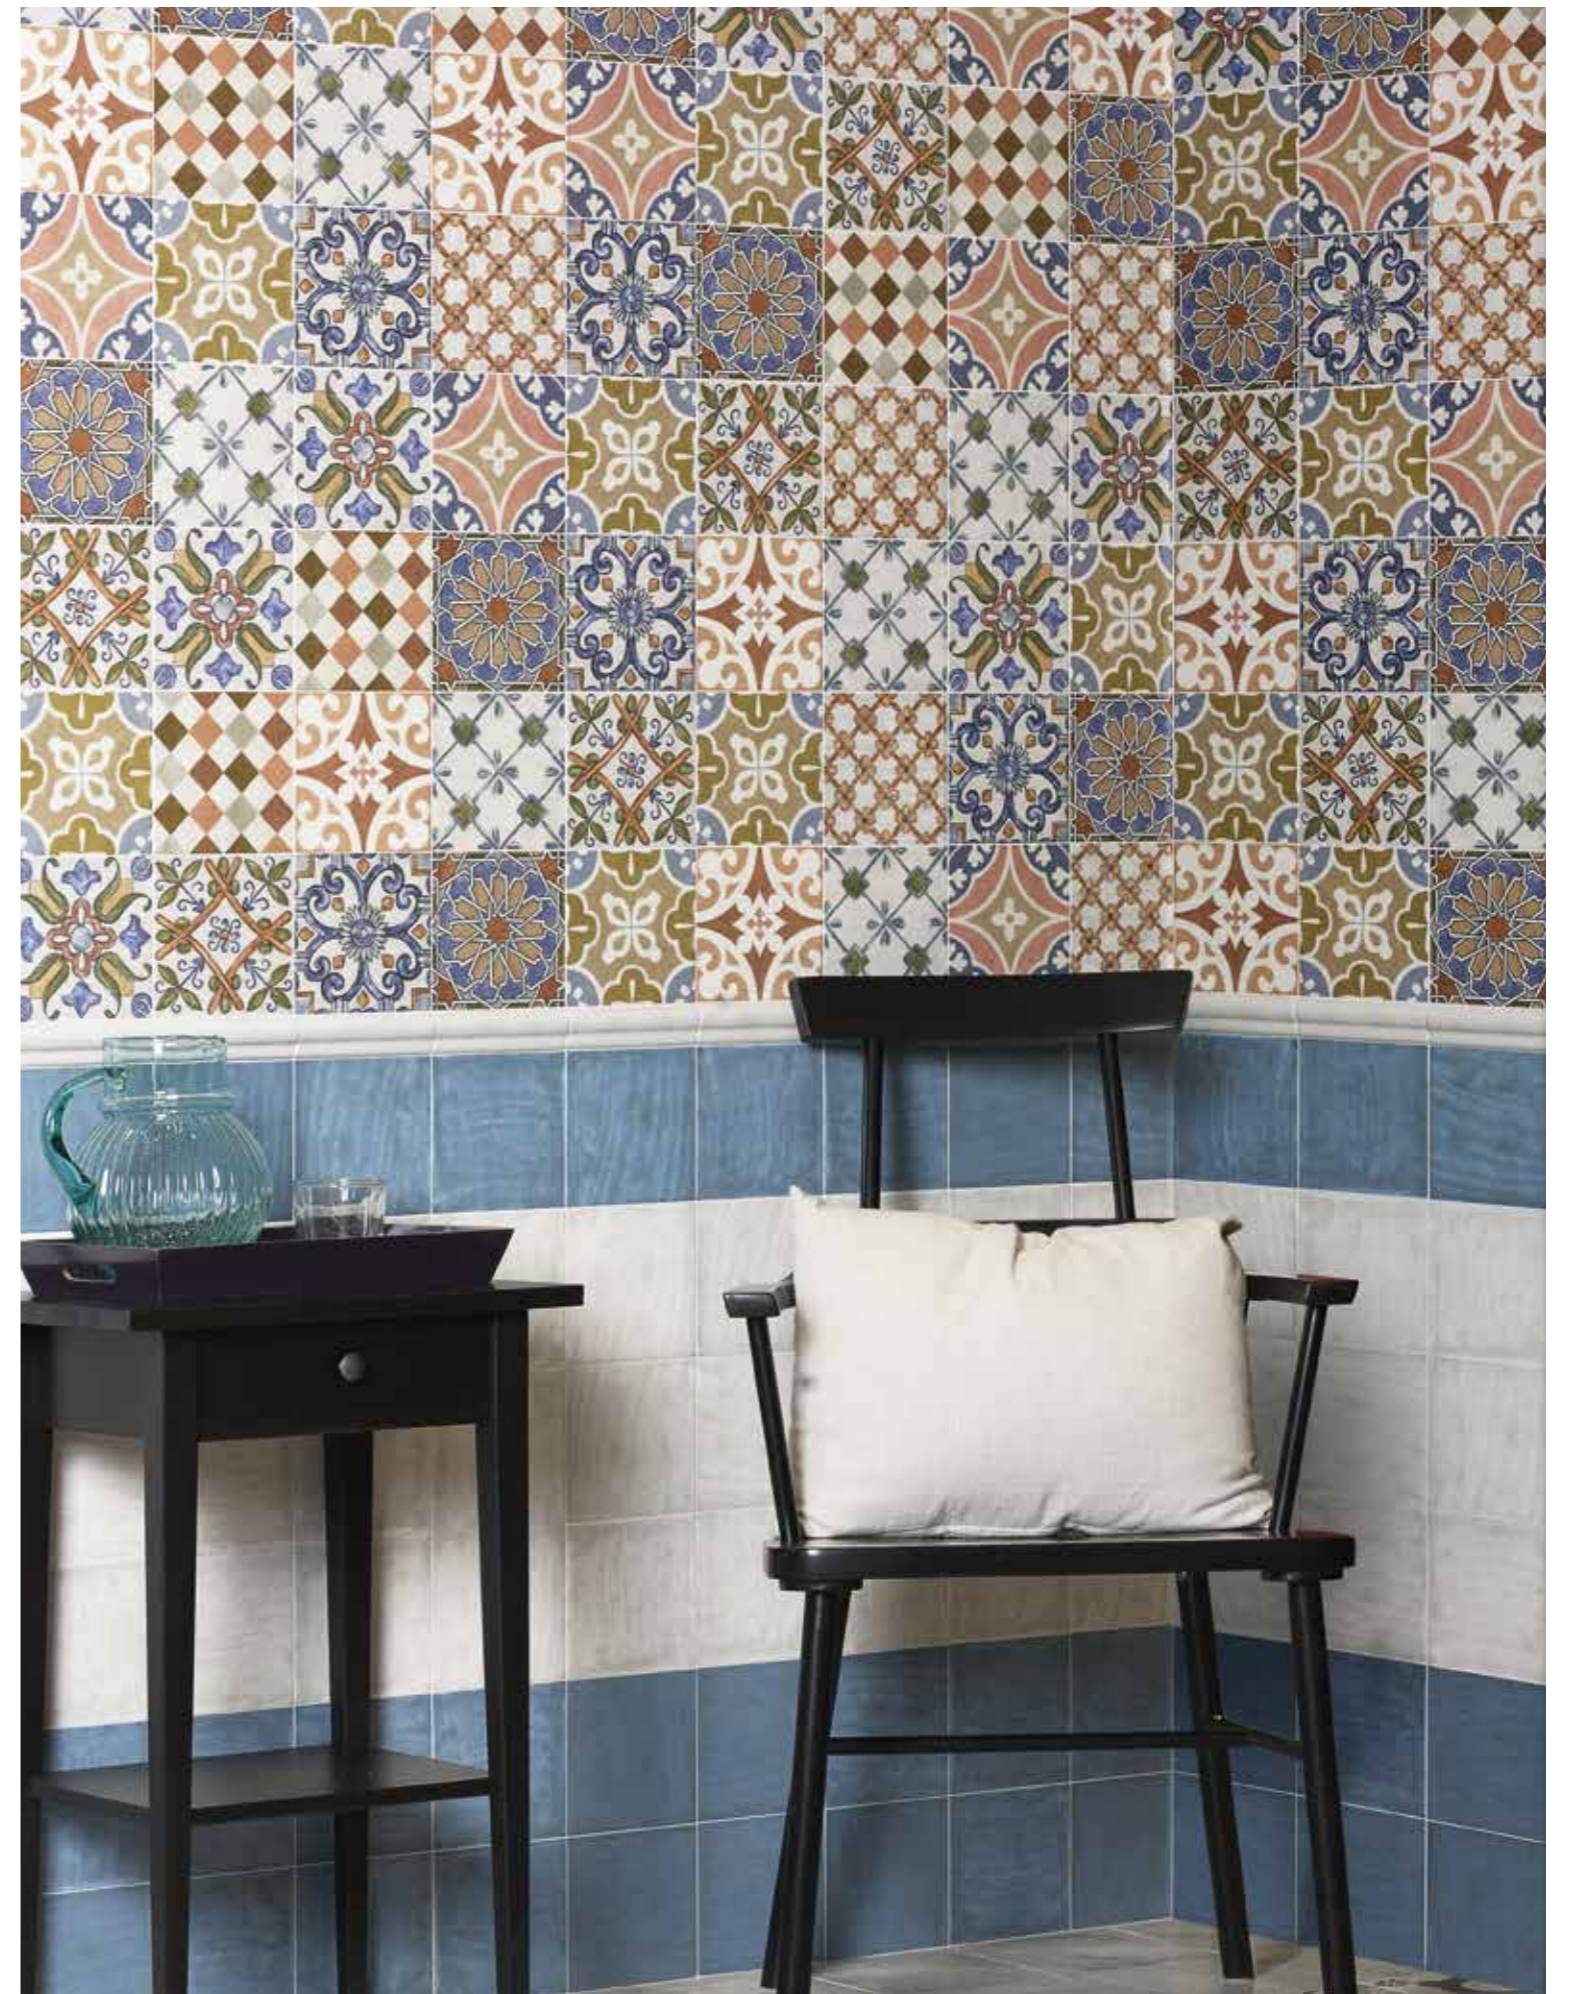

SERIE CALABRIA

Viste tu hogar a todo color
Dress your home with colour

Revestimiento
Wall Tile

RÚSTICO, ALEGRE Y CREATIVO

Inunda el espacio de colores vivos y alegres pero con un toque tradicional y artesano. La serie Calabria presenta una gran variedad de decorados que combinan perfectamente con sus colores, para así poder crear ambientes totalmente personalizados.

RUSTIC, JOYFUL AND CREATIVE

Fill the space with joyful and bright colours but with a handmade and traditional touch. Calabria series presents a great variety of decorations that perfectly combine with each colour, to be able to create totally personalised spaces.

Calabria Pistacho 15x15 · Torelo Calabria Pistacho 2x15 · Decor Bambola 15x15

- ◁ Calabria Blanco 15x15
- Calabria Menta 15x15
- Moldura Calabria Menta 4x15
- Decor Bambola 15x15

Calabria Rosso 15x15 · Moldura Calabria Bianco 4x15 · Decor Vietri 15x15

Calabria Bianco 15x15 · Calabria Cielo 15x15 · Moldura Calabria Bianco 4x15 · Decor Regionale 15x15

Calabria Blanco 15x15 · Torelo Calabria Cielo 2x15 · Decor Bambola 15x15

BASES

CALABRIA BLANCO 15x15 (M-152) 6"x6"
 CALABRIA CIELO 15x15 (M-152) 6"x6"
 CALABRIA COBALTO 15x15 (M-152) 6"x6"
 CALABRIA MENTA 15x15 (M-152) 6"x6"
 CALABRIA PISTACHO 15x15 (M-152) 6"x6"
 CALABRIA OCRE 15x15 (M-152) 6"x6"
 CALABRIA ROSSO 15x15 (M-152) 6"x6"
 CALABRIA TIERRA 15x15 (M-152) 6"x6"