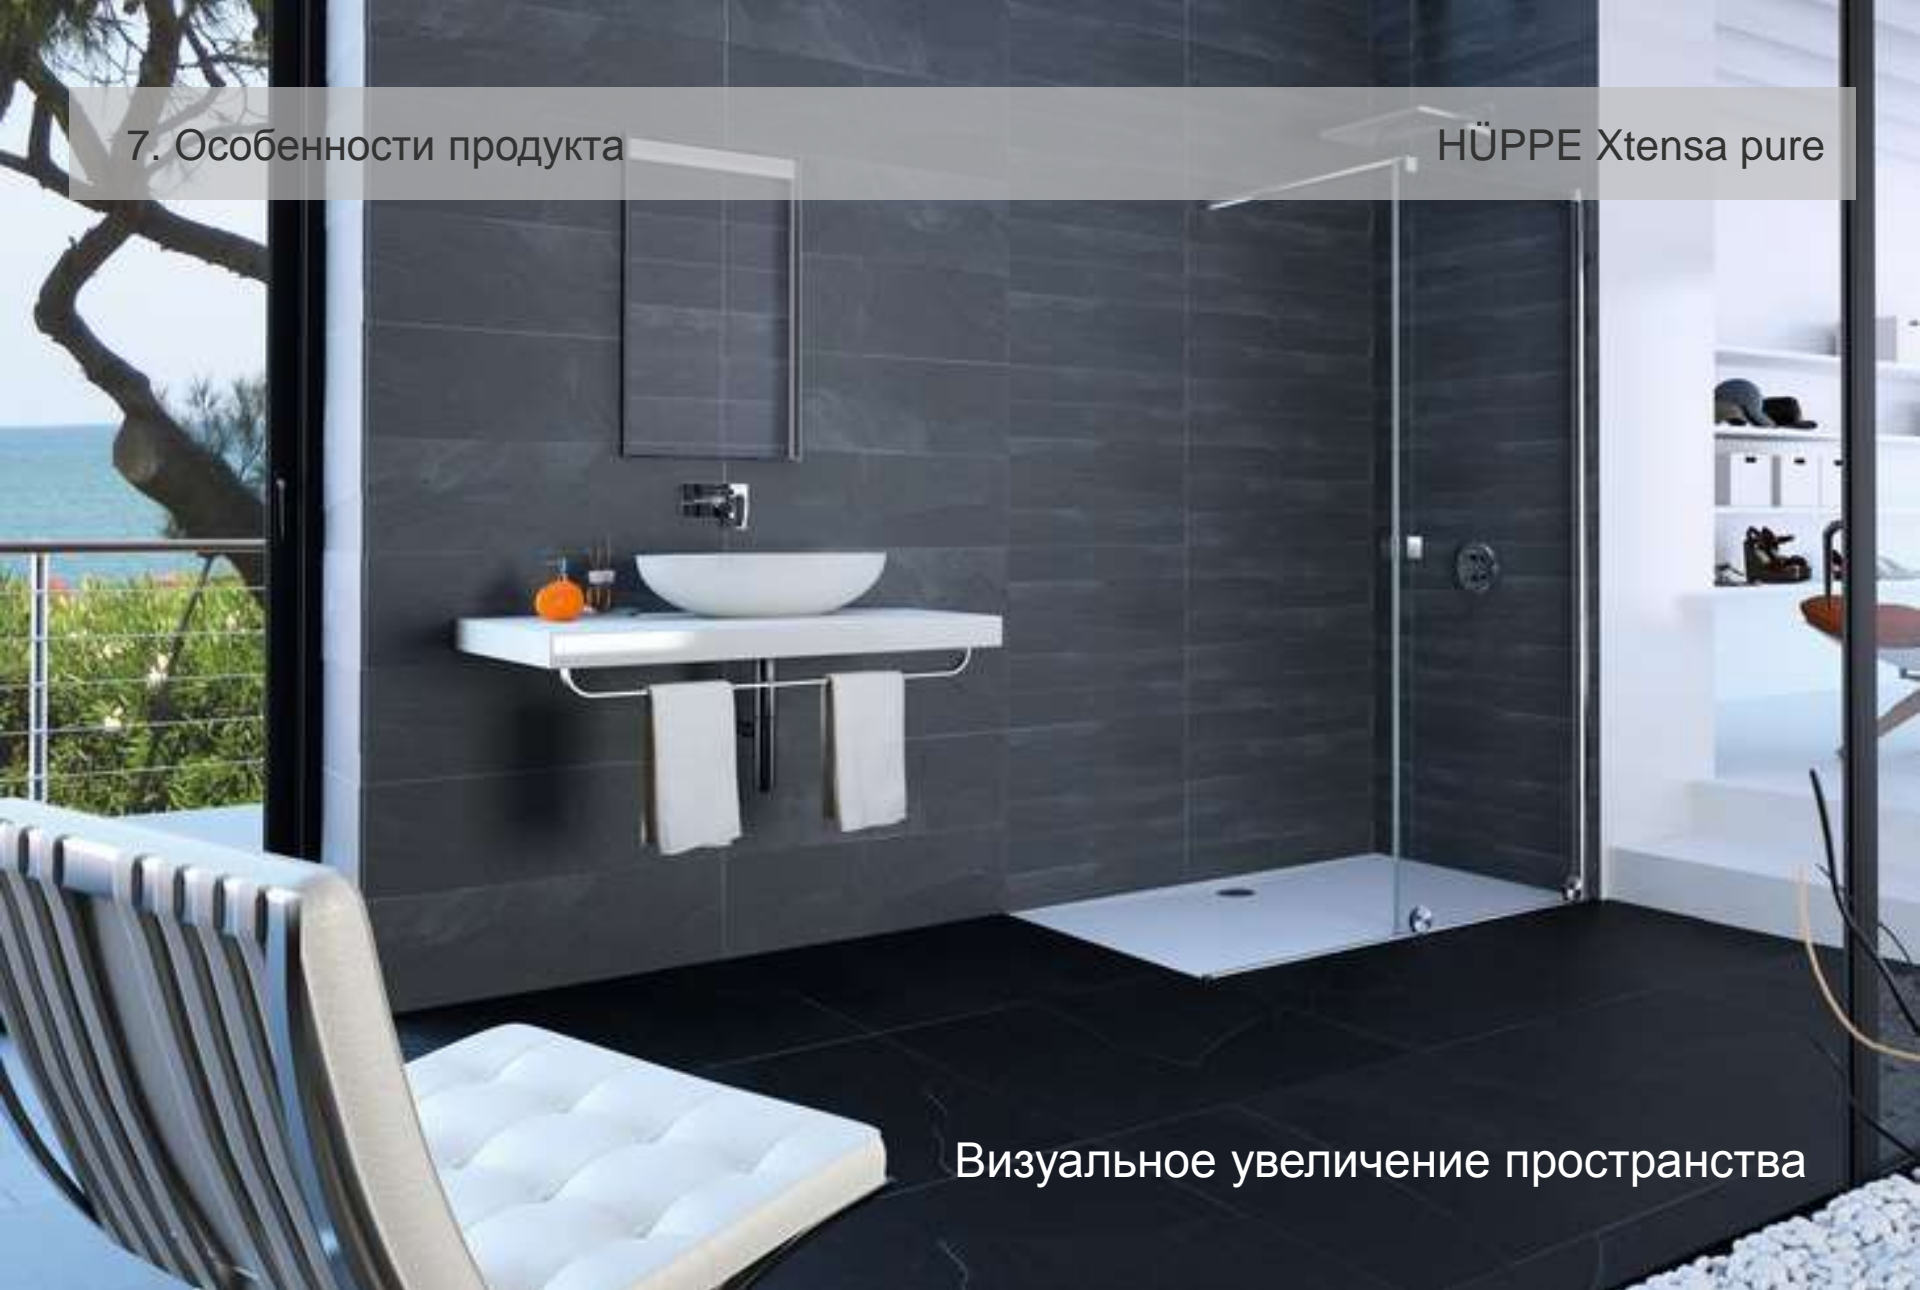

Ширина: 1101-1400 mm

Высота: 1500 mm

Нестандарт

Ширина: 700-1400 mm

Высота: 1200-1500 mm

7. Особенности продукта

HÜPPE Xtensa pure

Визуальное увеличение пространства