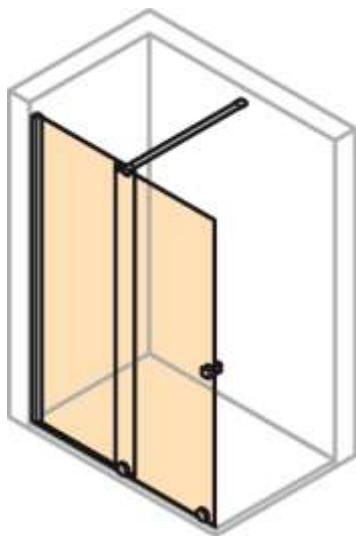

6. Общие размеры

HÜPPE Xtensa pure

Walk-In / Gleittür in Nische

Стандарт

Ширина: 980-1800 mm

Высота: 2000 mm

Нестандарт

Ширина: 1000-2000 mm

Высота: 1900-2200 mm