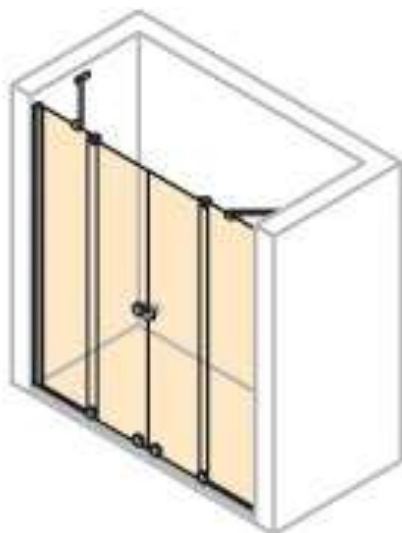

Нестандарт

Ширина: 1000-2000 mm

Высота: 1900-2200 mm

Seitenwand für Walk-In

Gleittür 1teilig mit festem Segment

Стандарт

Ширина: 700-1000 mm

Высота: 2000 mm

Нестандарт

Ширина: 200-1100 mm

Высота: 400-2200 mm

Gleittüreckeinstieg 2teilig (1/2)

Стандарт

Ширина: 700-1400 mm

Высота: 2000 mm

Нестандарт

Ширина: 700-1400 mm

Высота: 1200-2200 mm

Gleittür 2-teilig mit 2 festen Segmenten

Стандарт

Ширина: 1400-2800 mm

Высота: 2000 mm

Нестандарт

Ширина: 1400-2800 mm

Высота: 1200-2200 mm

Seitenwand für Gleittür 2-teilig mit 2 festen Segmenten

Стандарт

Ширина: 800/900/1000 mm

Высота: 2000 mm

Нестандарт

Ширина: 200-1100 mm

Высота: 400-2200 mm