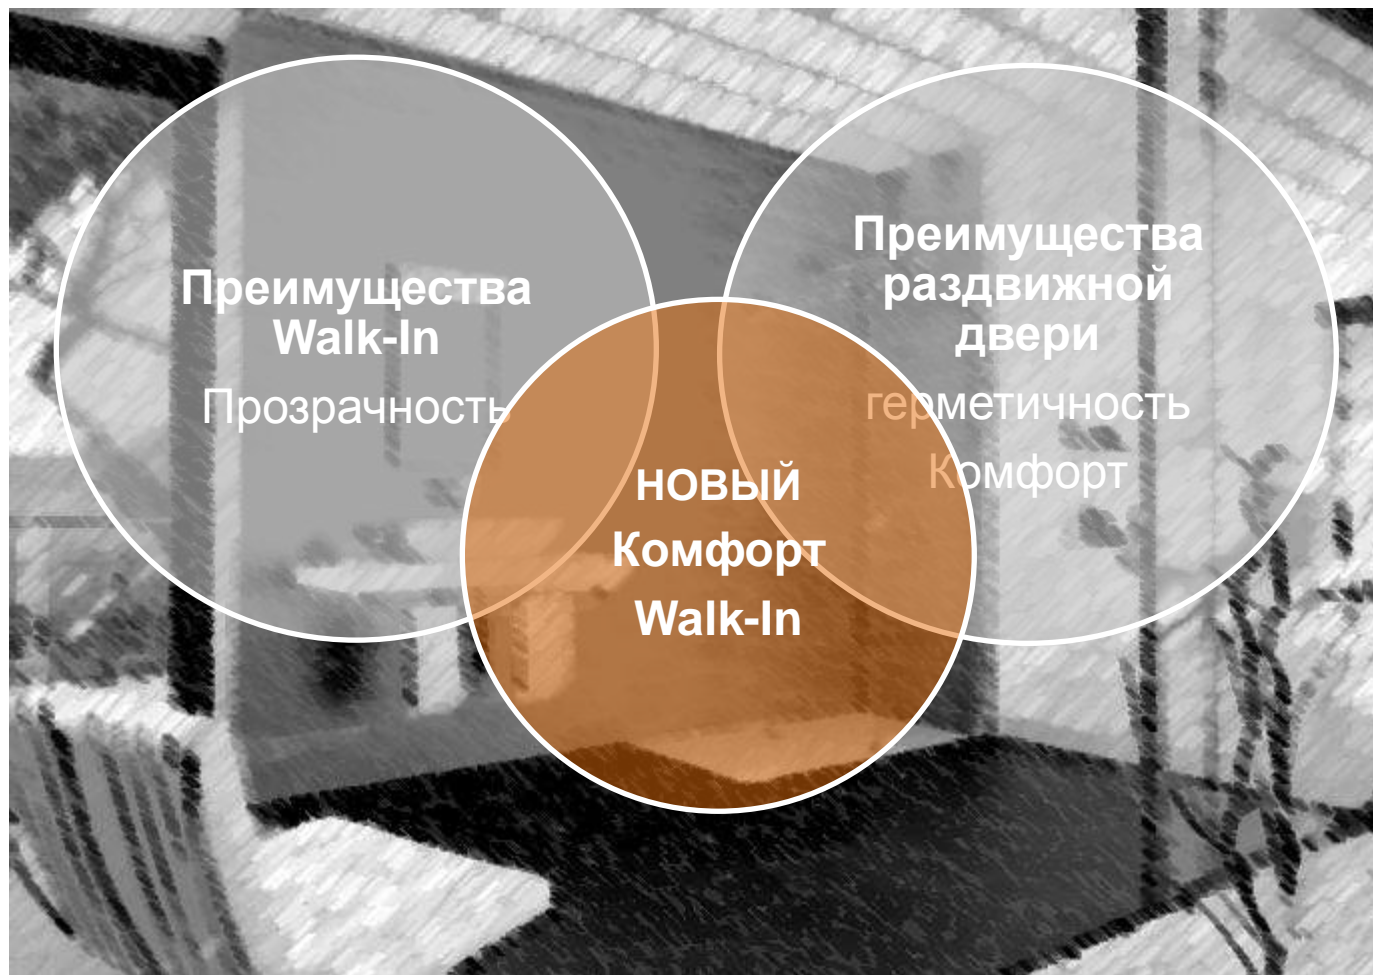

Новый
Komfort Walk-In