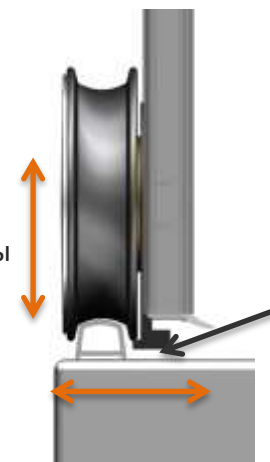

*GT1mfS – без
желоба в
напольном
профиле

50 mm дистанция