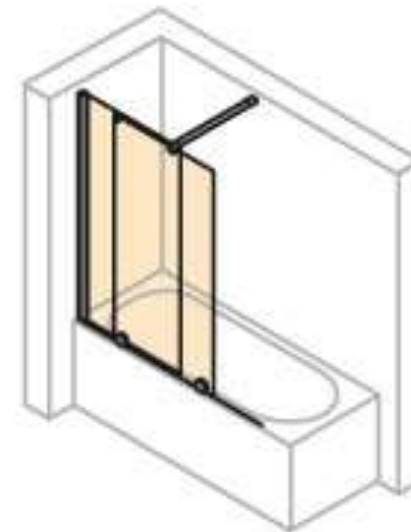

Gleittür 1teilig mit festem Segment und Nebenteil

Стандарт

Ширина: 1540-2600 mm

Высота: 2000 mm

Нестандарт

Ширина: 1400-2600 mm

Высота: 1200-2200 mm

Seitenwand für Gleittür 1teilig
mit festem Segment und Nebenteil

Стандарт

Ширина: 800-1000 mm

Высота: 2000 mm

Нестандарт

Ширина: 200-1100 mm

Высота: 400-2200 mm

Gleittür 1teilig mit festem
Segment auf Badewanne

Стандарт

Ширина: 1101-1400 mm

Высота: 1500 mm

Нестандарт

Ширина: 700-1400 mm

Высота: 1200-1500 mm

7. Особенности продукта

HÜPPE Xtensa pure

Визуальное увеличение пространства