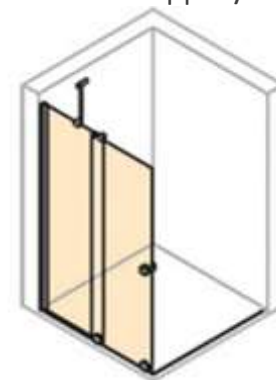

(возможны ассиметричные решения)

Walk-In

Раздвижная дверь в нишу

Раздвижная дверь с боковой стенкой

Раздвижная дверь для углового входа 1/2

Преимущества
для **дилеров**

Минимальная единица хранения, за счет диапазона регулировки 200 mm :