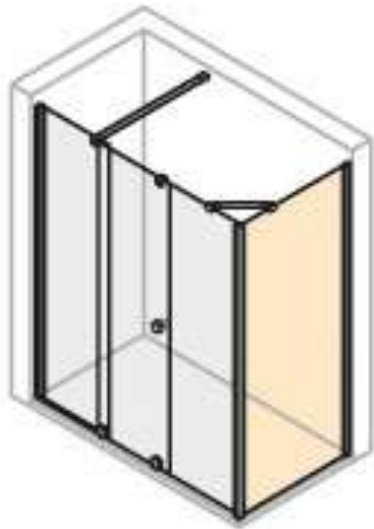

Высота: 1200-2200 mm

Seitenwand für Gleittür 2-teilig mit 2 festen Segmenten

Стандарт

Ширина: 800/900/1000 mm

Высота: 2000 mm

Нестандарт

Ширина: 200-1100 mm

Высота: 400-2200 mm

Gleittür 1teilig mit festem Segment und Nebenteil

Стандарт

Ширина: 1540-2600 mm

Высота: 2000 mm

Нестандарт

Ширина: 1400-2600 mm

Высота: 1200-2200 mm

Seitenwand für Gleittür 1teilig
mit festem Segment und Nebenteil

Стандарт

Ширина: 800-1000 mm

Высота: 2000 mm

Нестандарт

Ширина: 200-1100 mm

Высота: 400-2200 mm

Gleittür 1teilig mit festem
Segment auf Badewanne

Стандарт