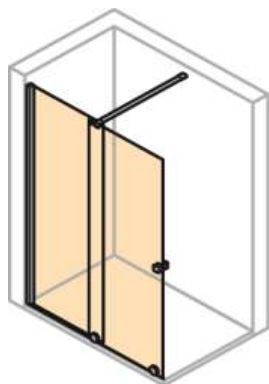

- Система Baukasten (конструктор):

Walk-In = Walk-In

Walk-In + набор для ниши = Раздвижная дверь в нишу

Walk-In + боковая стенка = Раздвижная дверь с боковой стенкой

GTE (1/2) + GTE (1/2) = Раздвижная дверь для углового входа

(возможны ассиметричные решения)

Walk-In

Раздвижная дверь в нишу

Раздвижная дверь с боковой стенкой

Раздвижная дверь для углового входа 1/2

Преимущества
для **дилеров**

Минимальная единица хранения, за счет диапазона регулировки 200 mm :