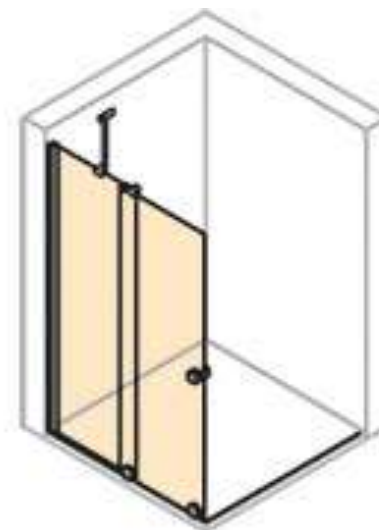

Нестандарт

Ширина: 1000-2000 mm

Высота: 1900-2200 mm

Seitenwand für Walk-In

Gleittür 1teilig mit festem Segment

Стандарт

Ширина: 700-1000 mm

Высота: 2000 mm

Нестандарт

Ширина: 200-1100 mm

Высота: 400-2200 mm

Gleittüreckeinstieg 2teilig (1/2)

Стандарт

Ширина: 700-1400 mm

Высота: 2000 mm

Нестандарт

Ширина: 700-1400 mm

Высота: 1200-2200 mm

Gleittür 2-teilig mit 2 festen Segmenten

Стандарт

Ширина: 1400-2800 mm

Высота: 2000 mm

Нестандарт

Ширина: 1400-2800 mm

Высота: 1200-2200 mm

Seitenwand für Gleittür 2-teilig mit 2 festen Segmenten

Стандарт

Ширина: 800/900/1000 mm

Высота: 2000 mm

Нестандарт

Ширина: 200-1100 mm

Высота: 400-2200 mm