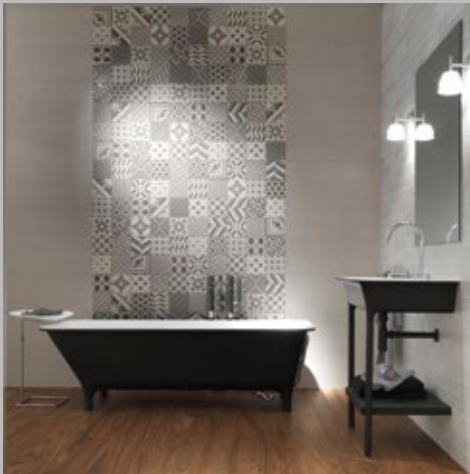

Matherea Dark 3075

Flexi 4 Green Bri
Flexi 4 Logo Green Bri
Exagon White

Floor / **Matherea Cement 3075**

Matherea Greige 3075

Shade Grey,
Re-Wall White

Floor / **Jungle Brown 20150**