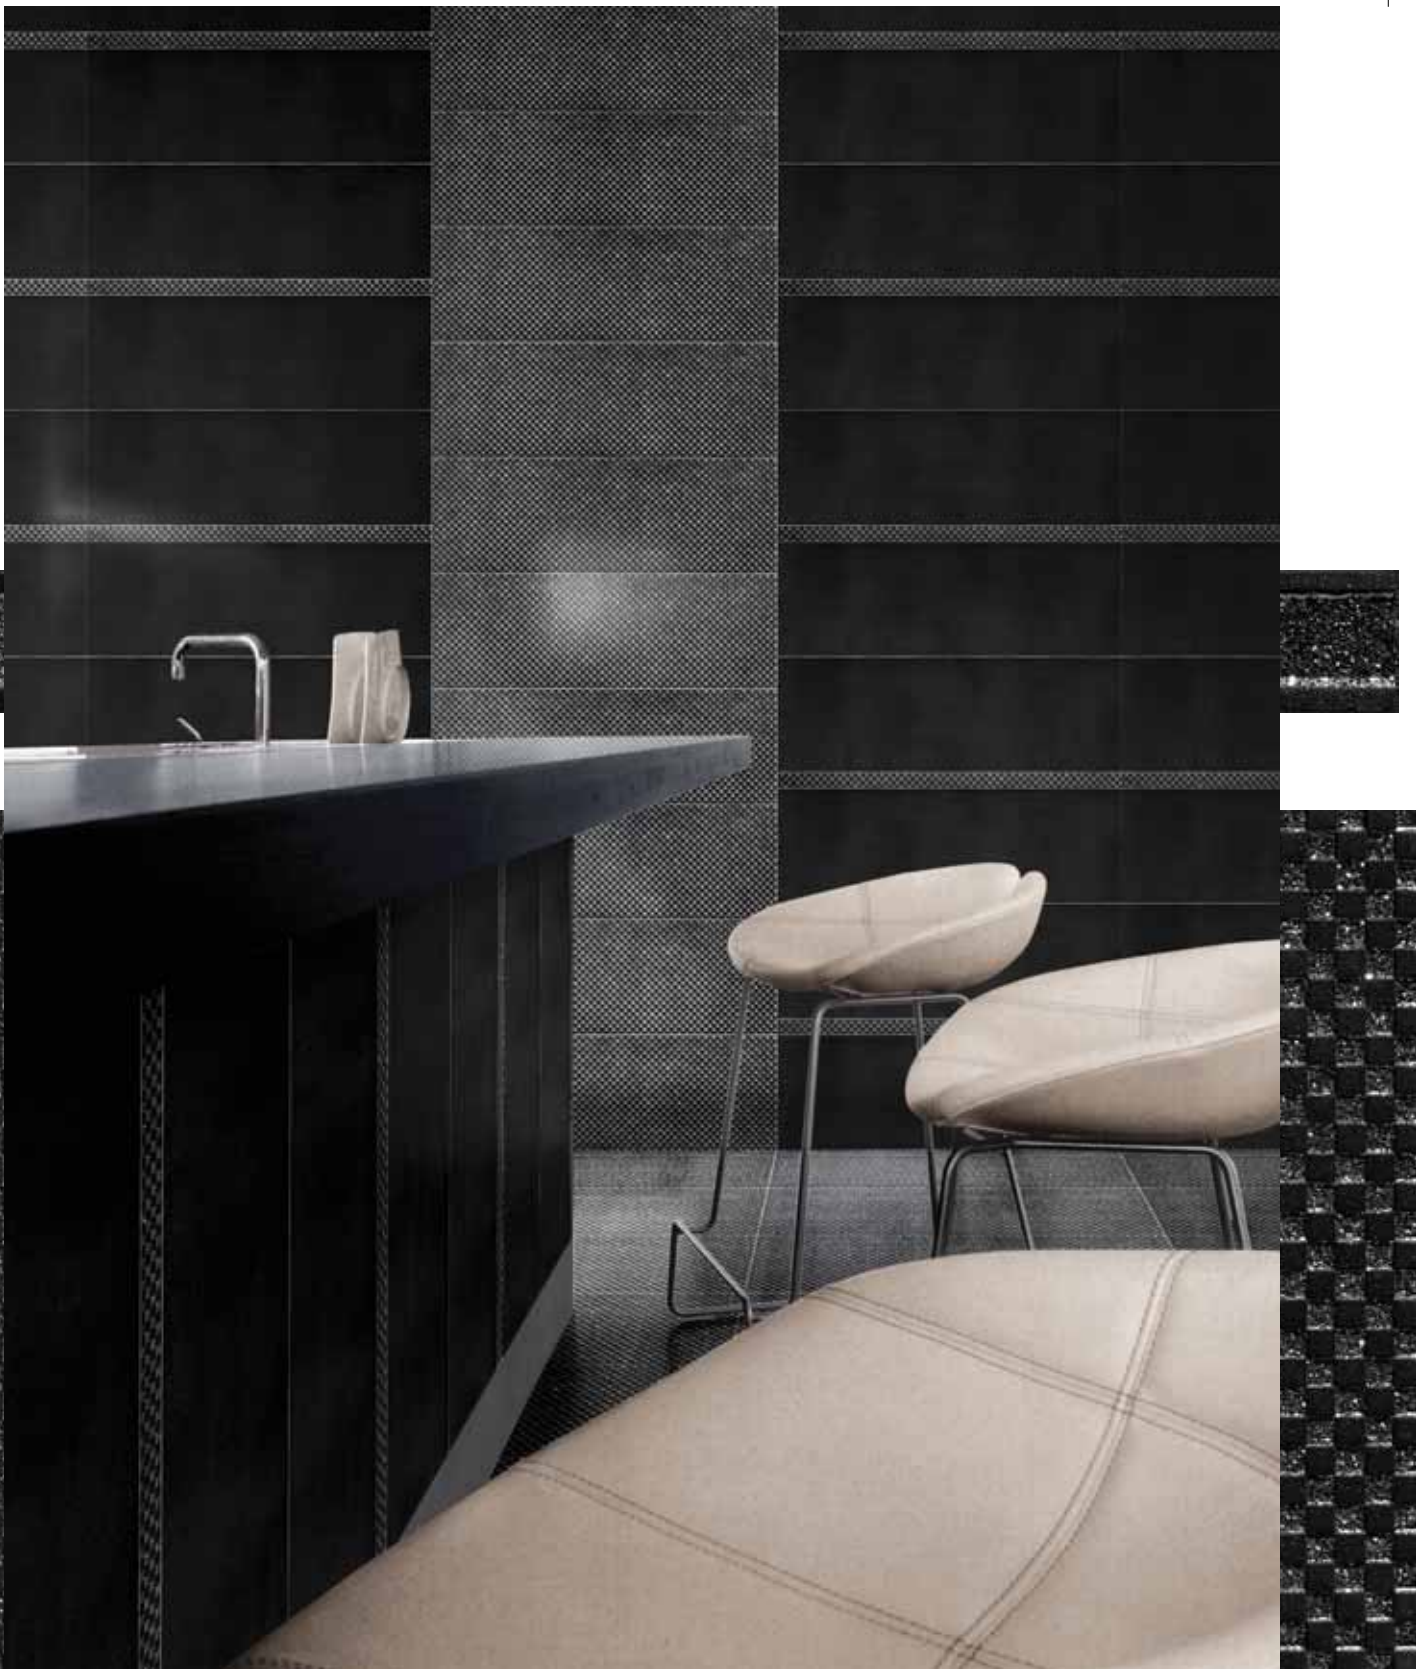

**F1 CHEQUERED E' GRES PORCELLANATO,
COLORATO IN MASSA, SMALTATO E RETTIFICATO**

La particolare pressatura in bassorilievo che lo contraddistingue permette allo smalto di depositarsi principalmente nella parte bassa della struttura. Il calpestio dunque incide solo sulla materia colorata in massa e questo garantisce notevoli prestazioni sia antiusura che antiscivolo.