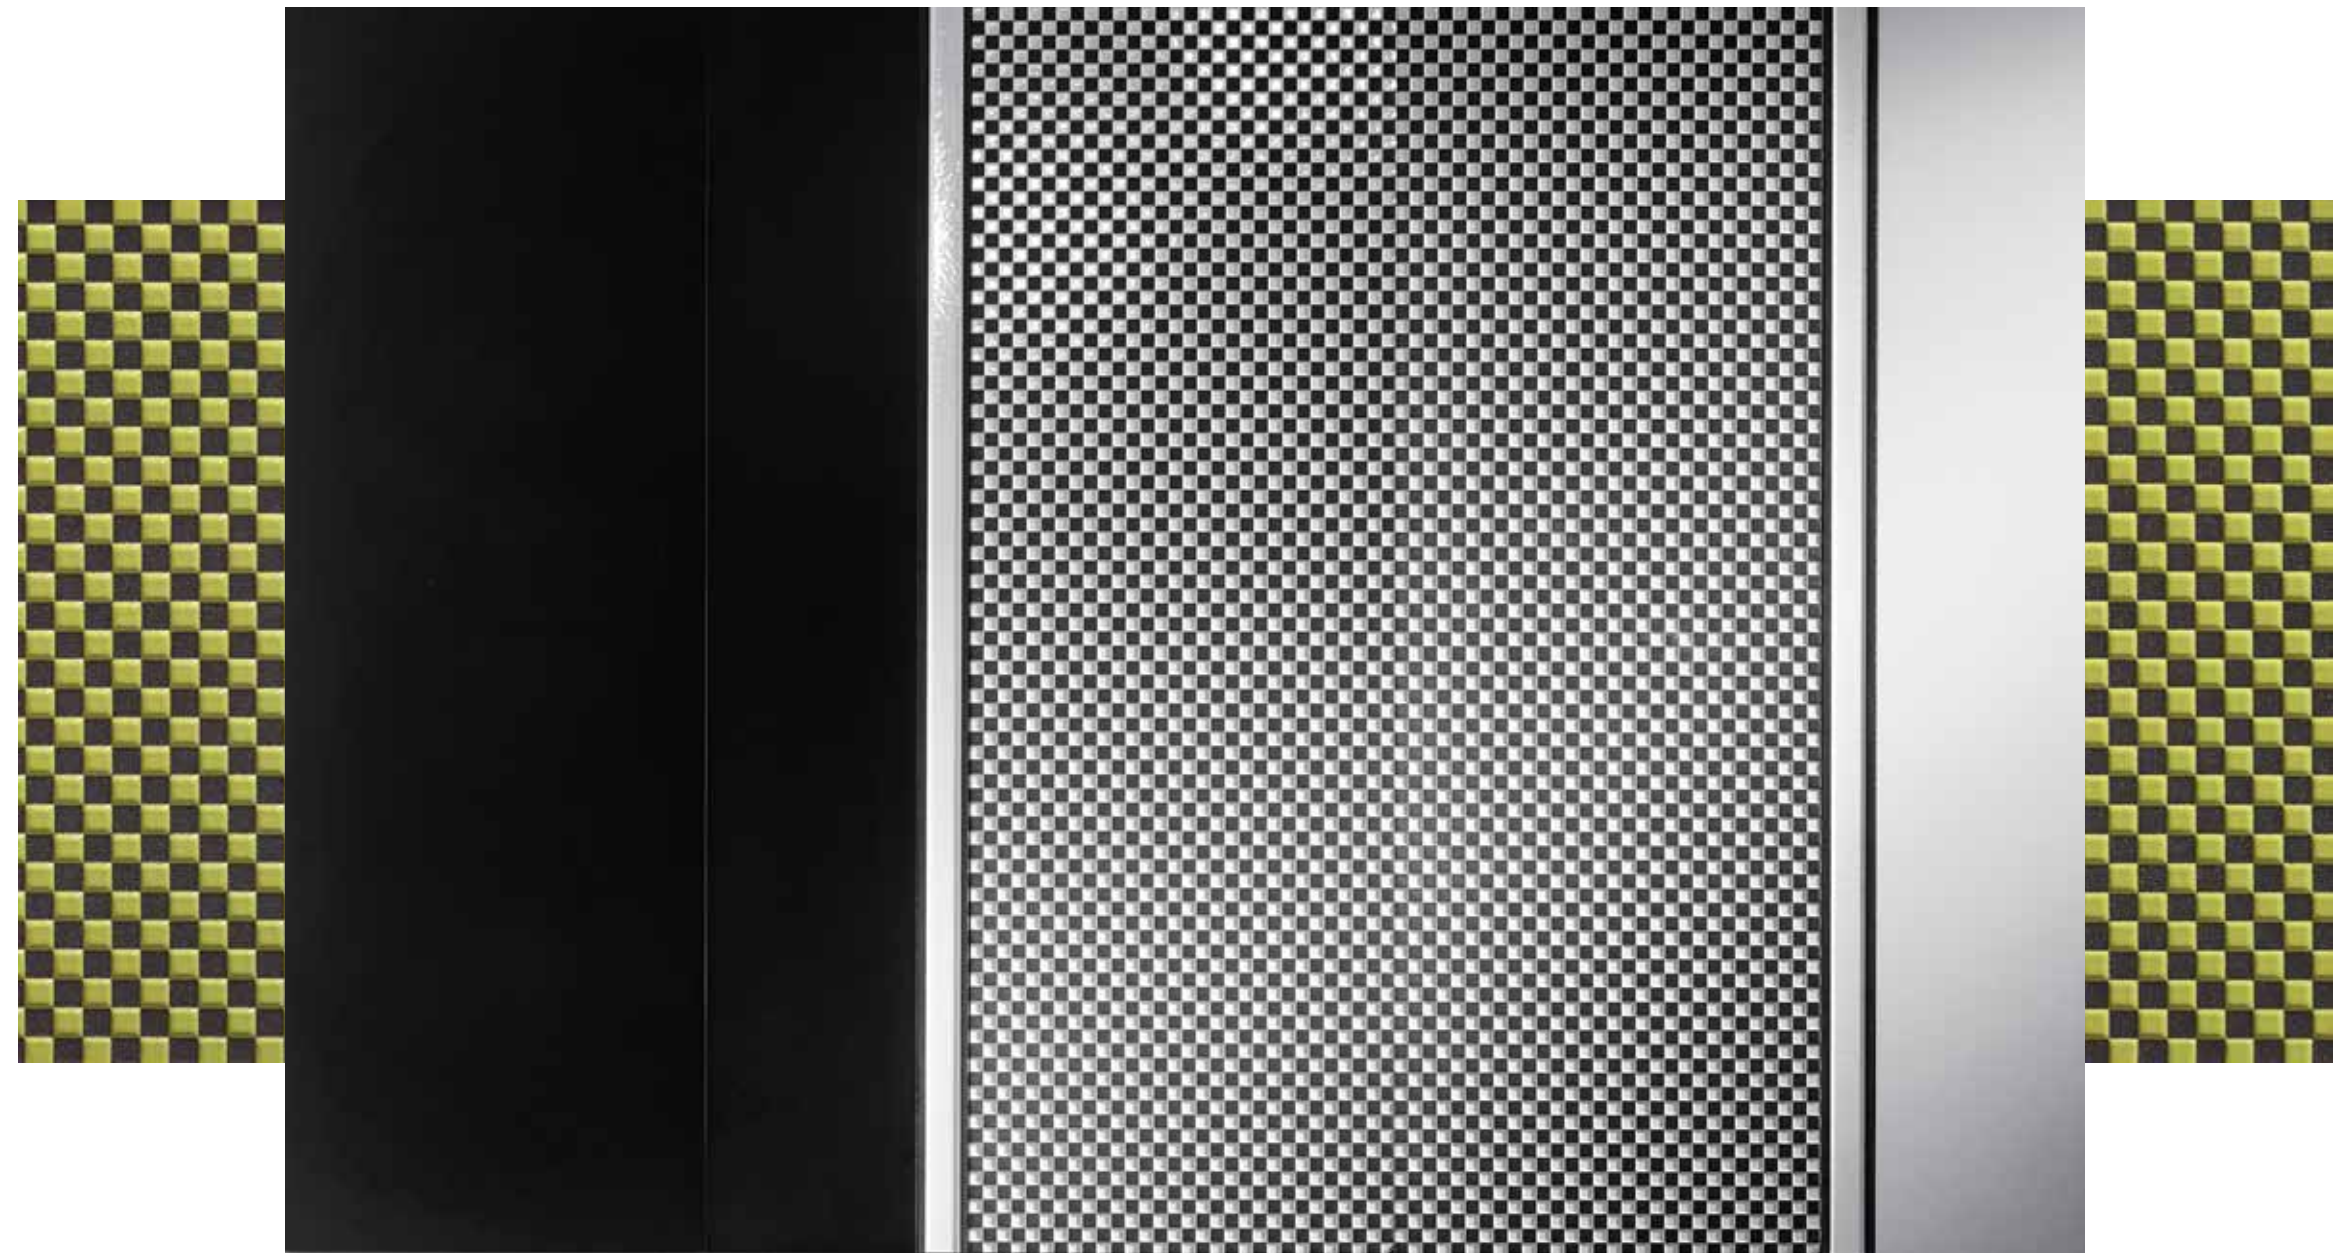

18 76823-
Listello Green/Black
Chequered 3,2x24

consigli per l'abbinamento dei fondi 24x72 e 11,9x72

White

Black

F 1 D E S I G N - Y E L L O W O N B L A C K C H E Q U E R E D

76 76801- Liner Yellow/Black 3x72