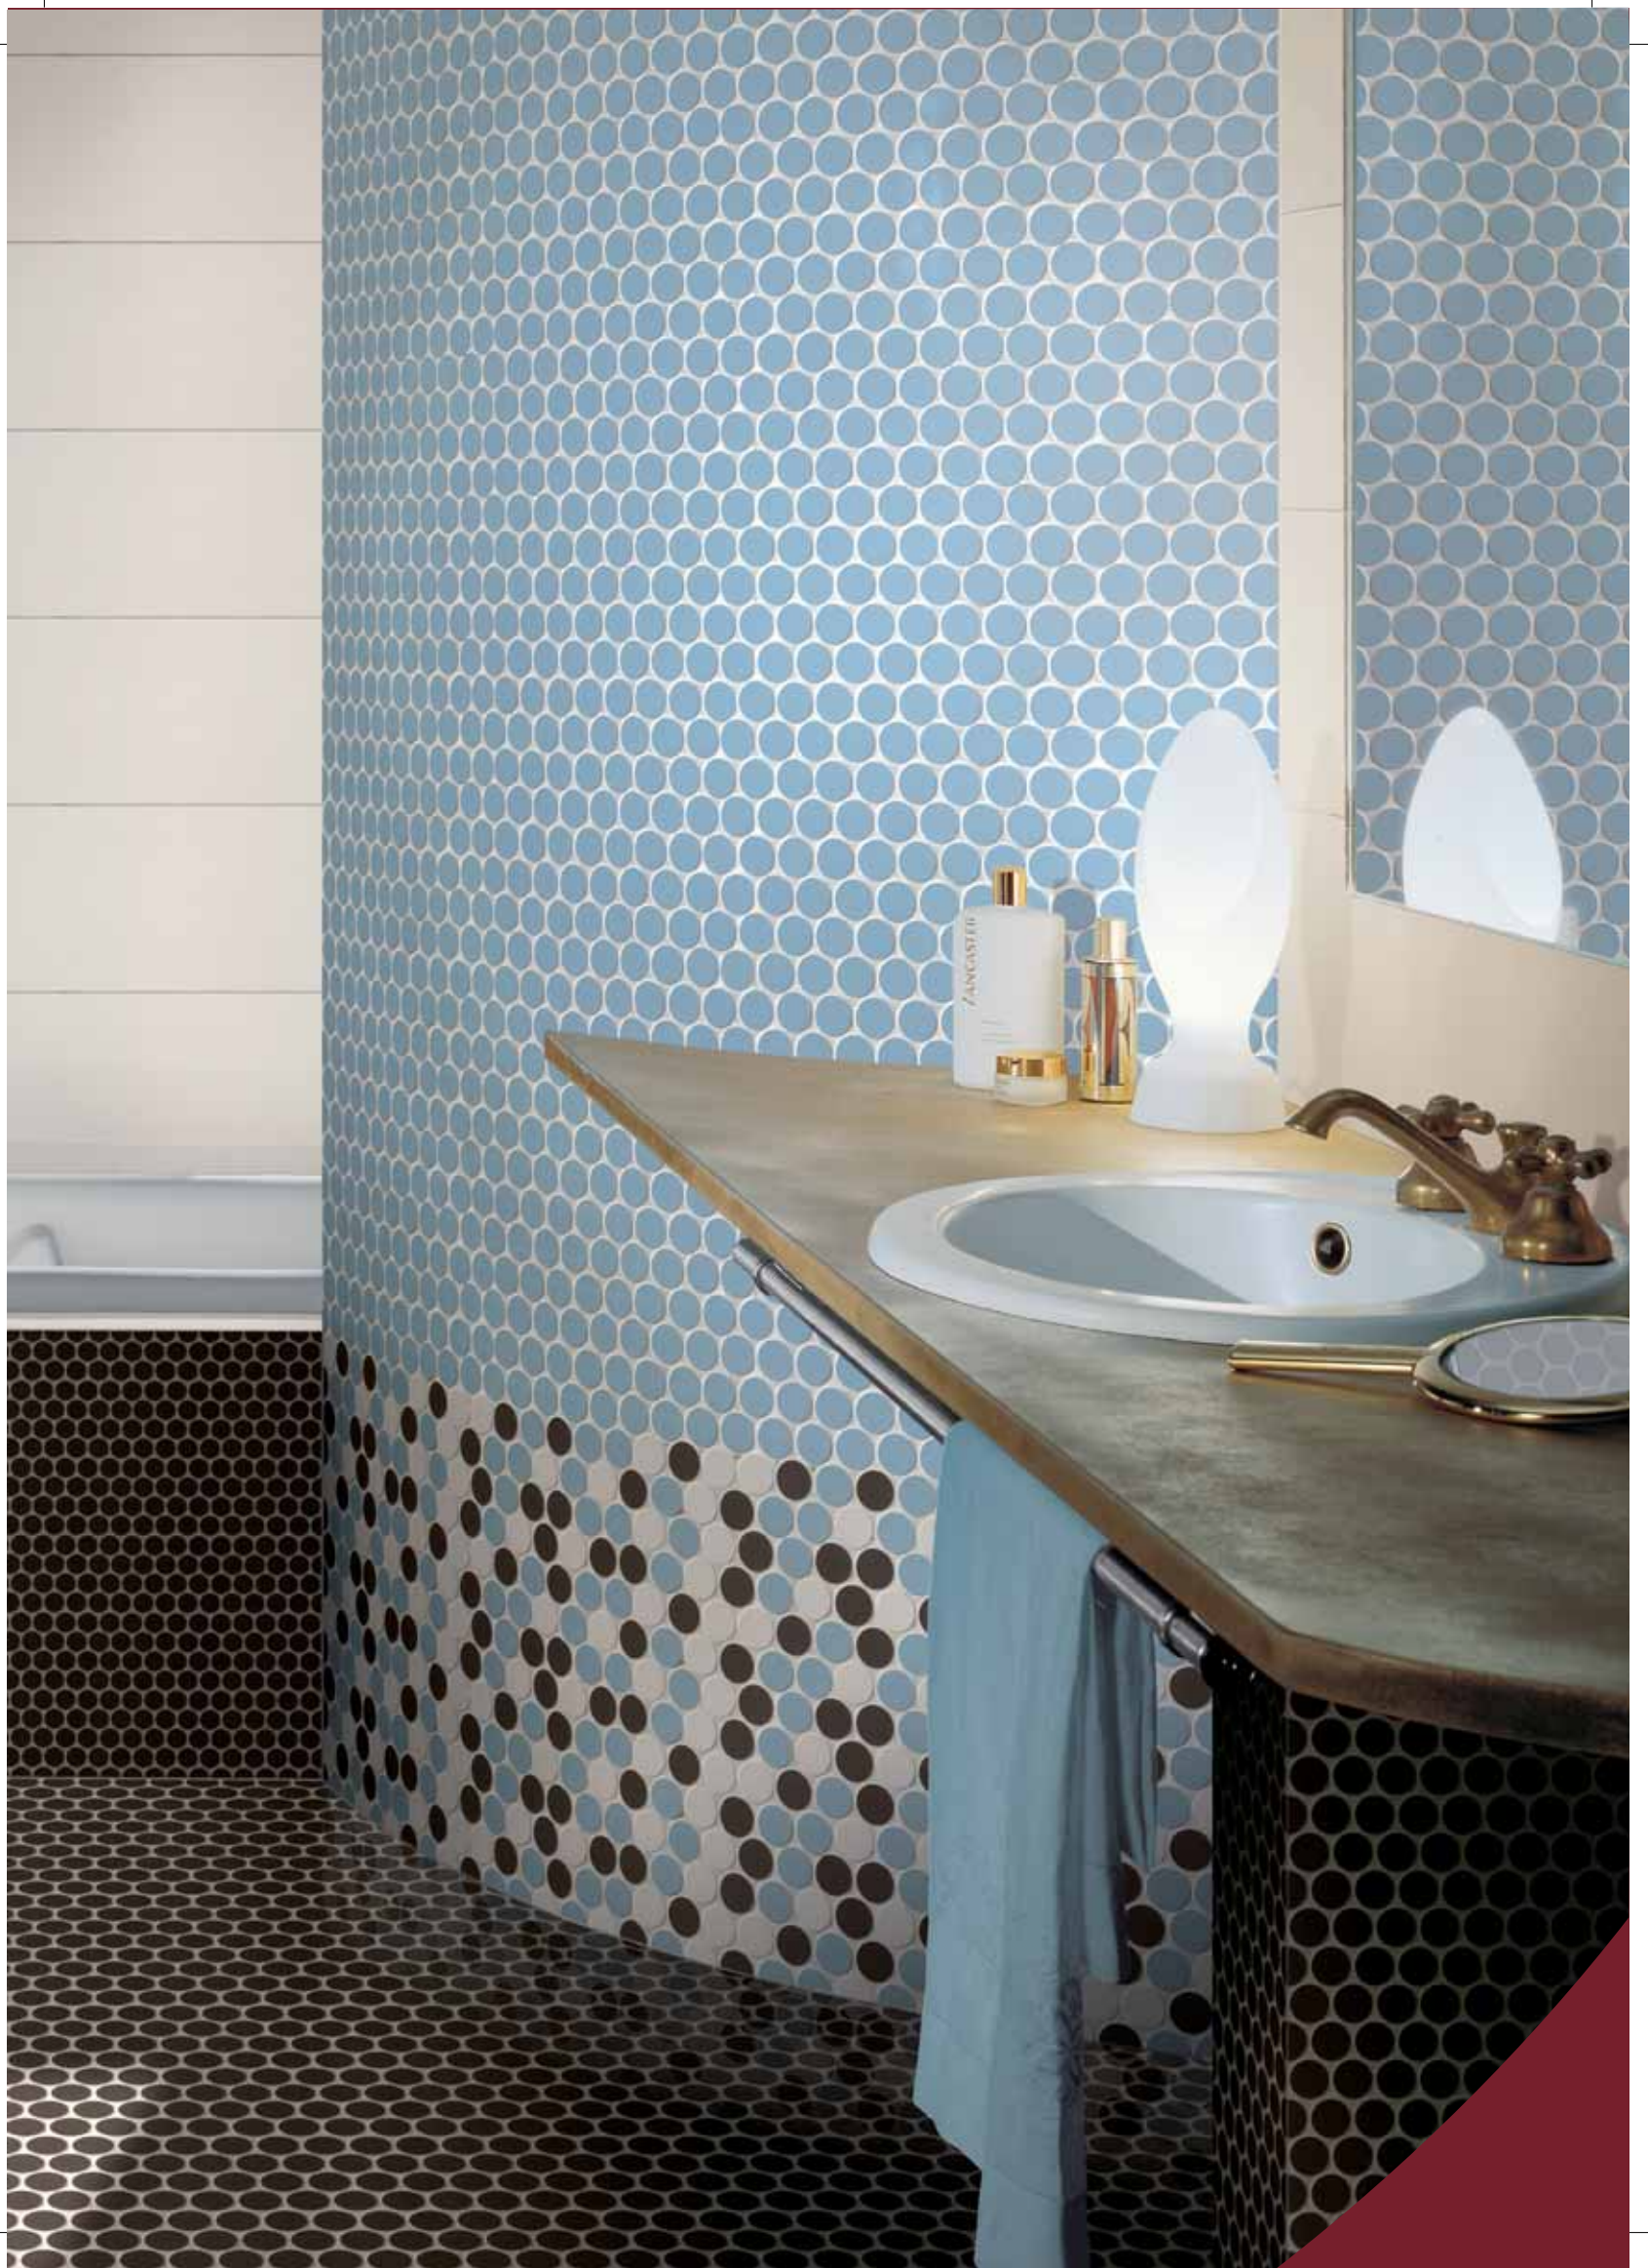

smarties

GRES FINE PORCELLANATO - HOMOGENEOUS VITRIFIED TILES - FEINSTEINZEUG - GRES CERAME FIN VITRIFIE

smarties

smarties batik

smarties

109 76540- Smarties (diam.3,5)
Ivory
su rete 20,5x35

109 76541- Smarties (diam.3,5)
Moka
su rete 20,5x35