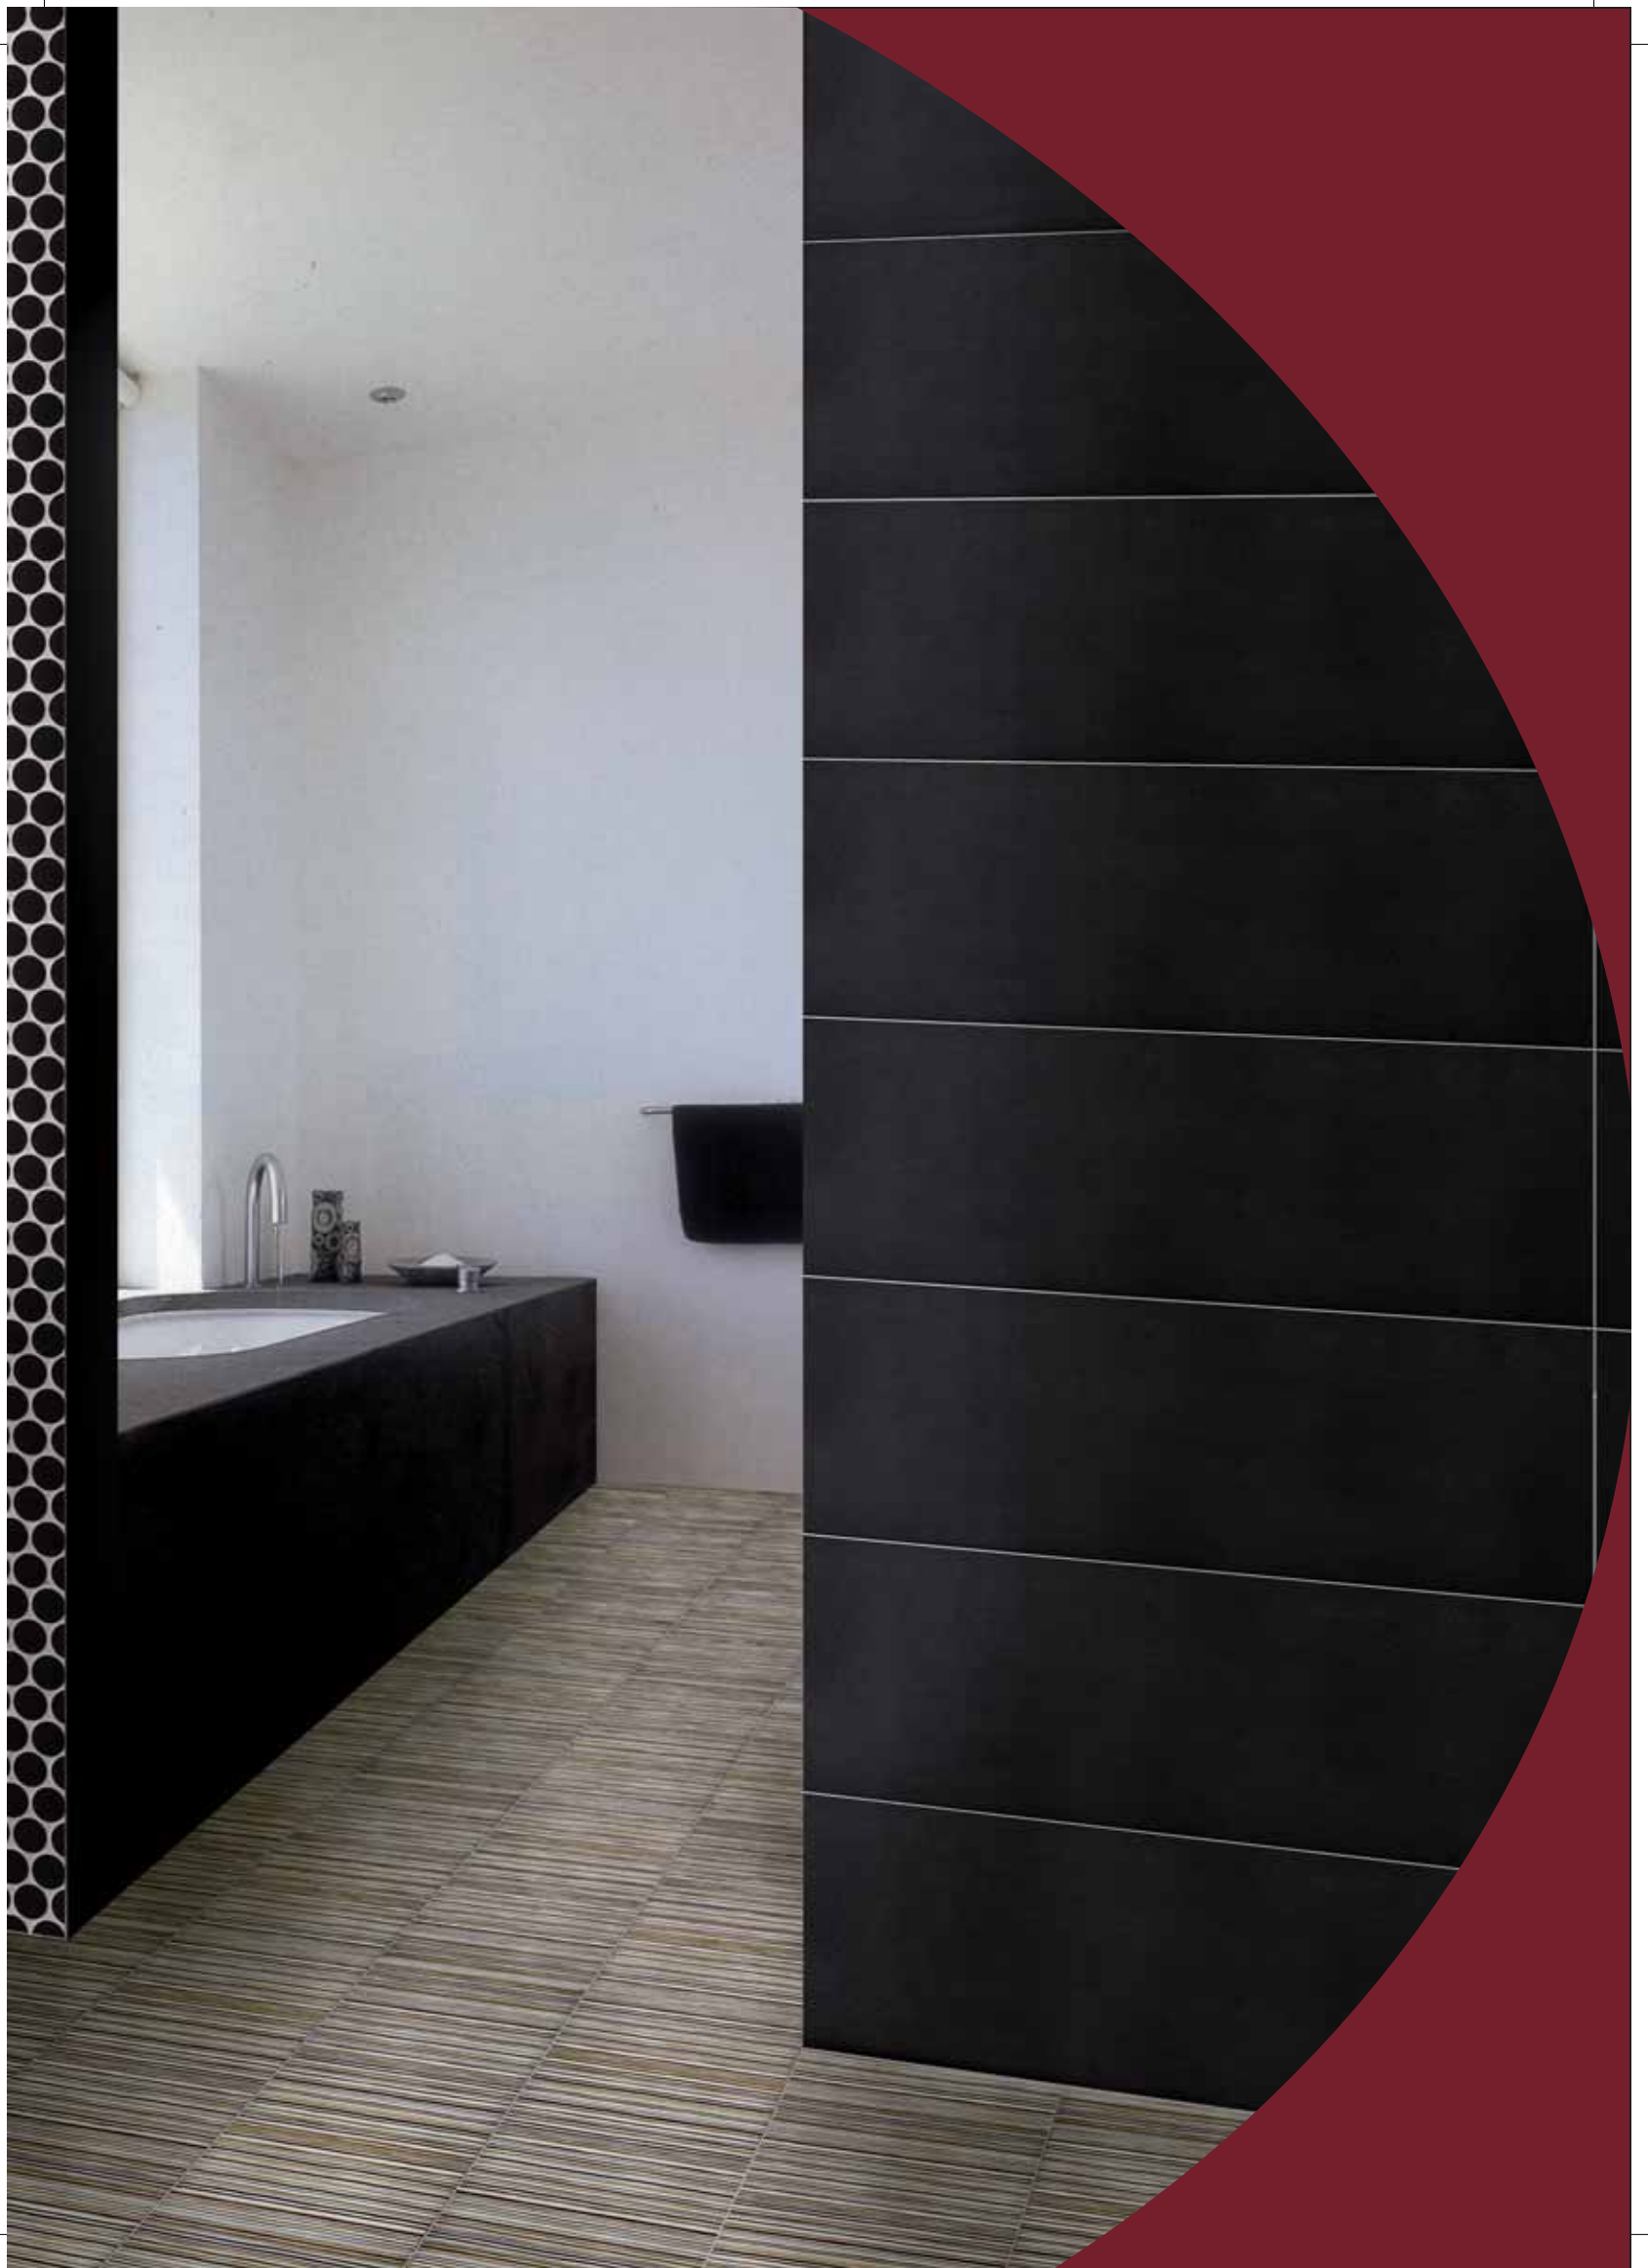

smarties

GRES FINE PORCELLANATO - HOMOGENEOUS VITRIFIED TILES - FEINSTEINZEUG - GRES CERAME FIN VITRIFIE

smarties

smarties batik

smarties

109 76540- Smarties (diam.3,5)
Ivory
su rete 20,5x35

109 76541- Smarties (diam.3,5)
Moka
su rete 20,5x35