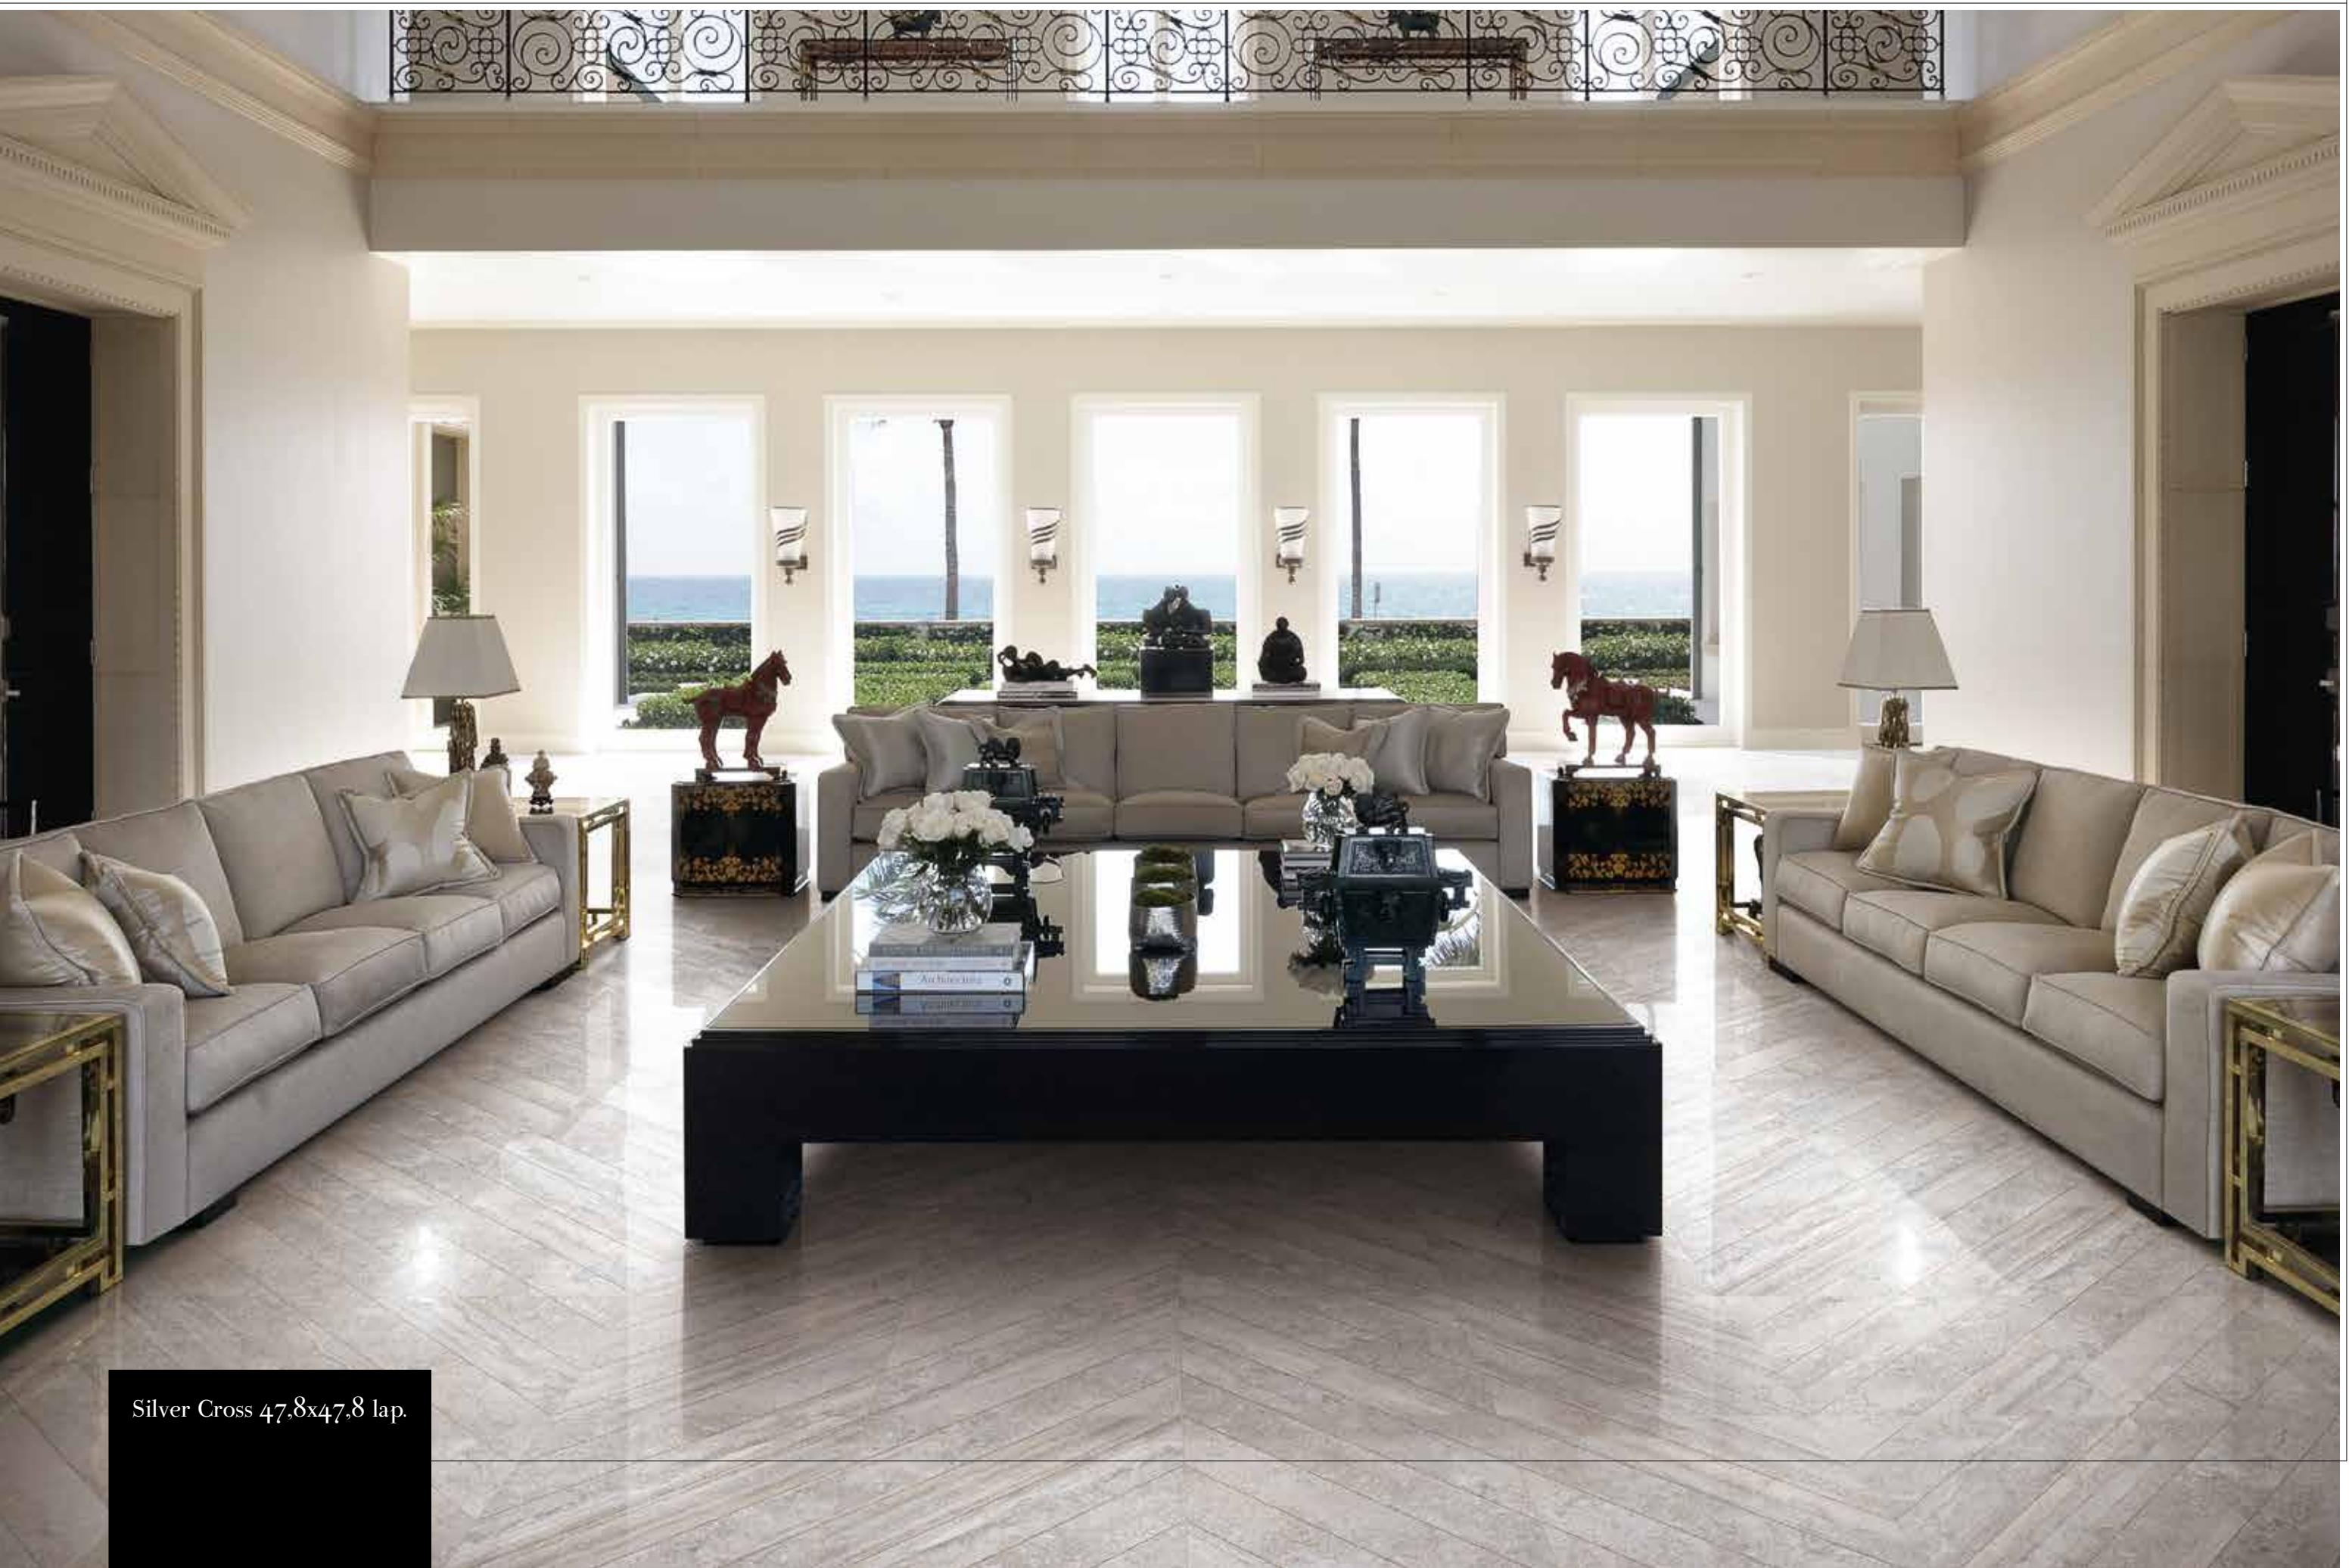

Silver Cross 47,8x47,8 lap.