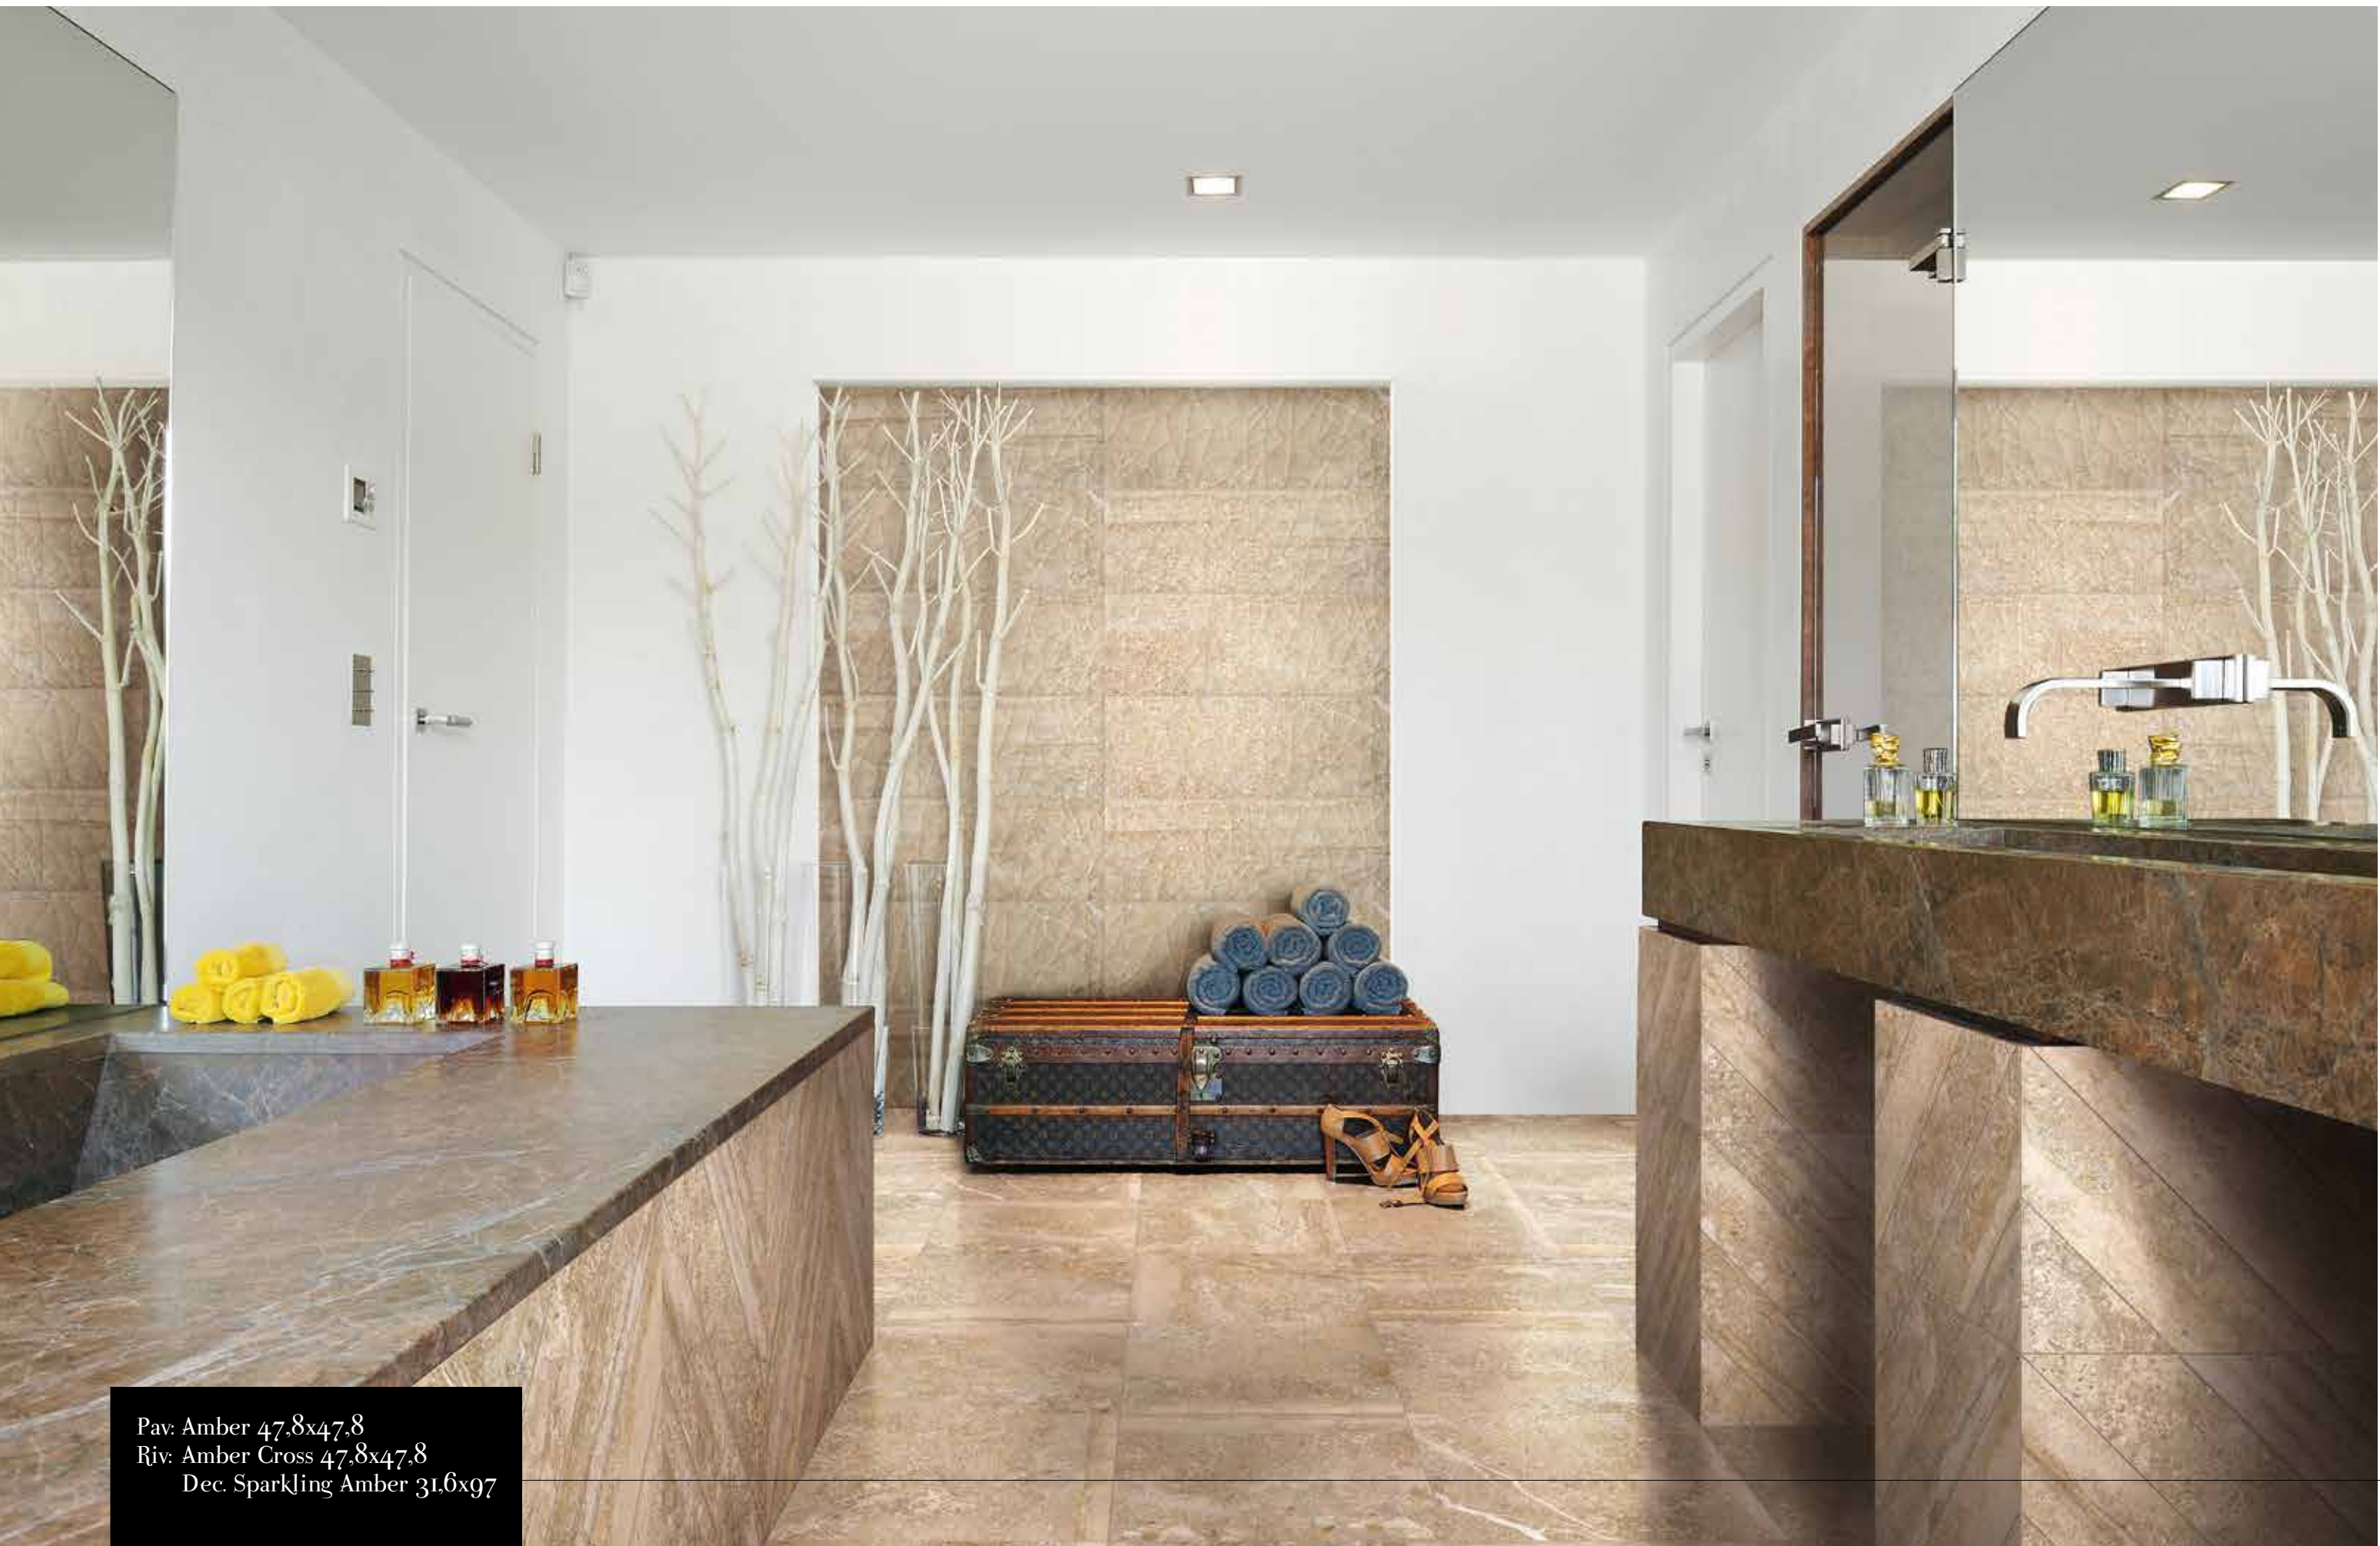

Pav. Amber 47.8x47.8
Riv. Amber Cross 47.8x47.8
Dec. Sparkling Amber 31.6x97