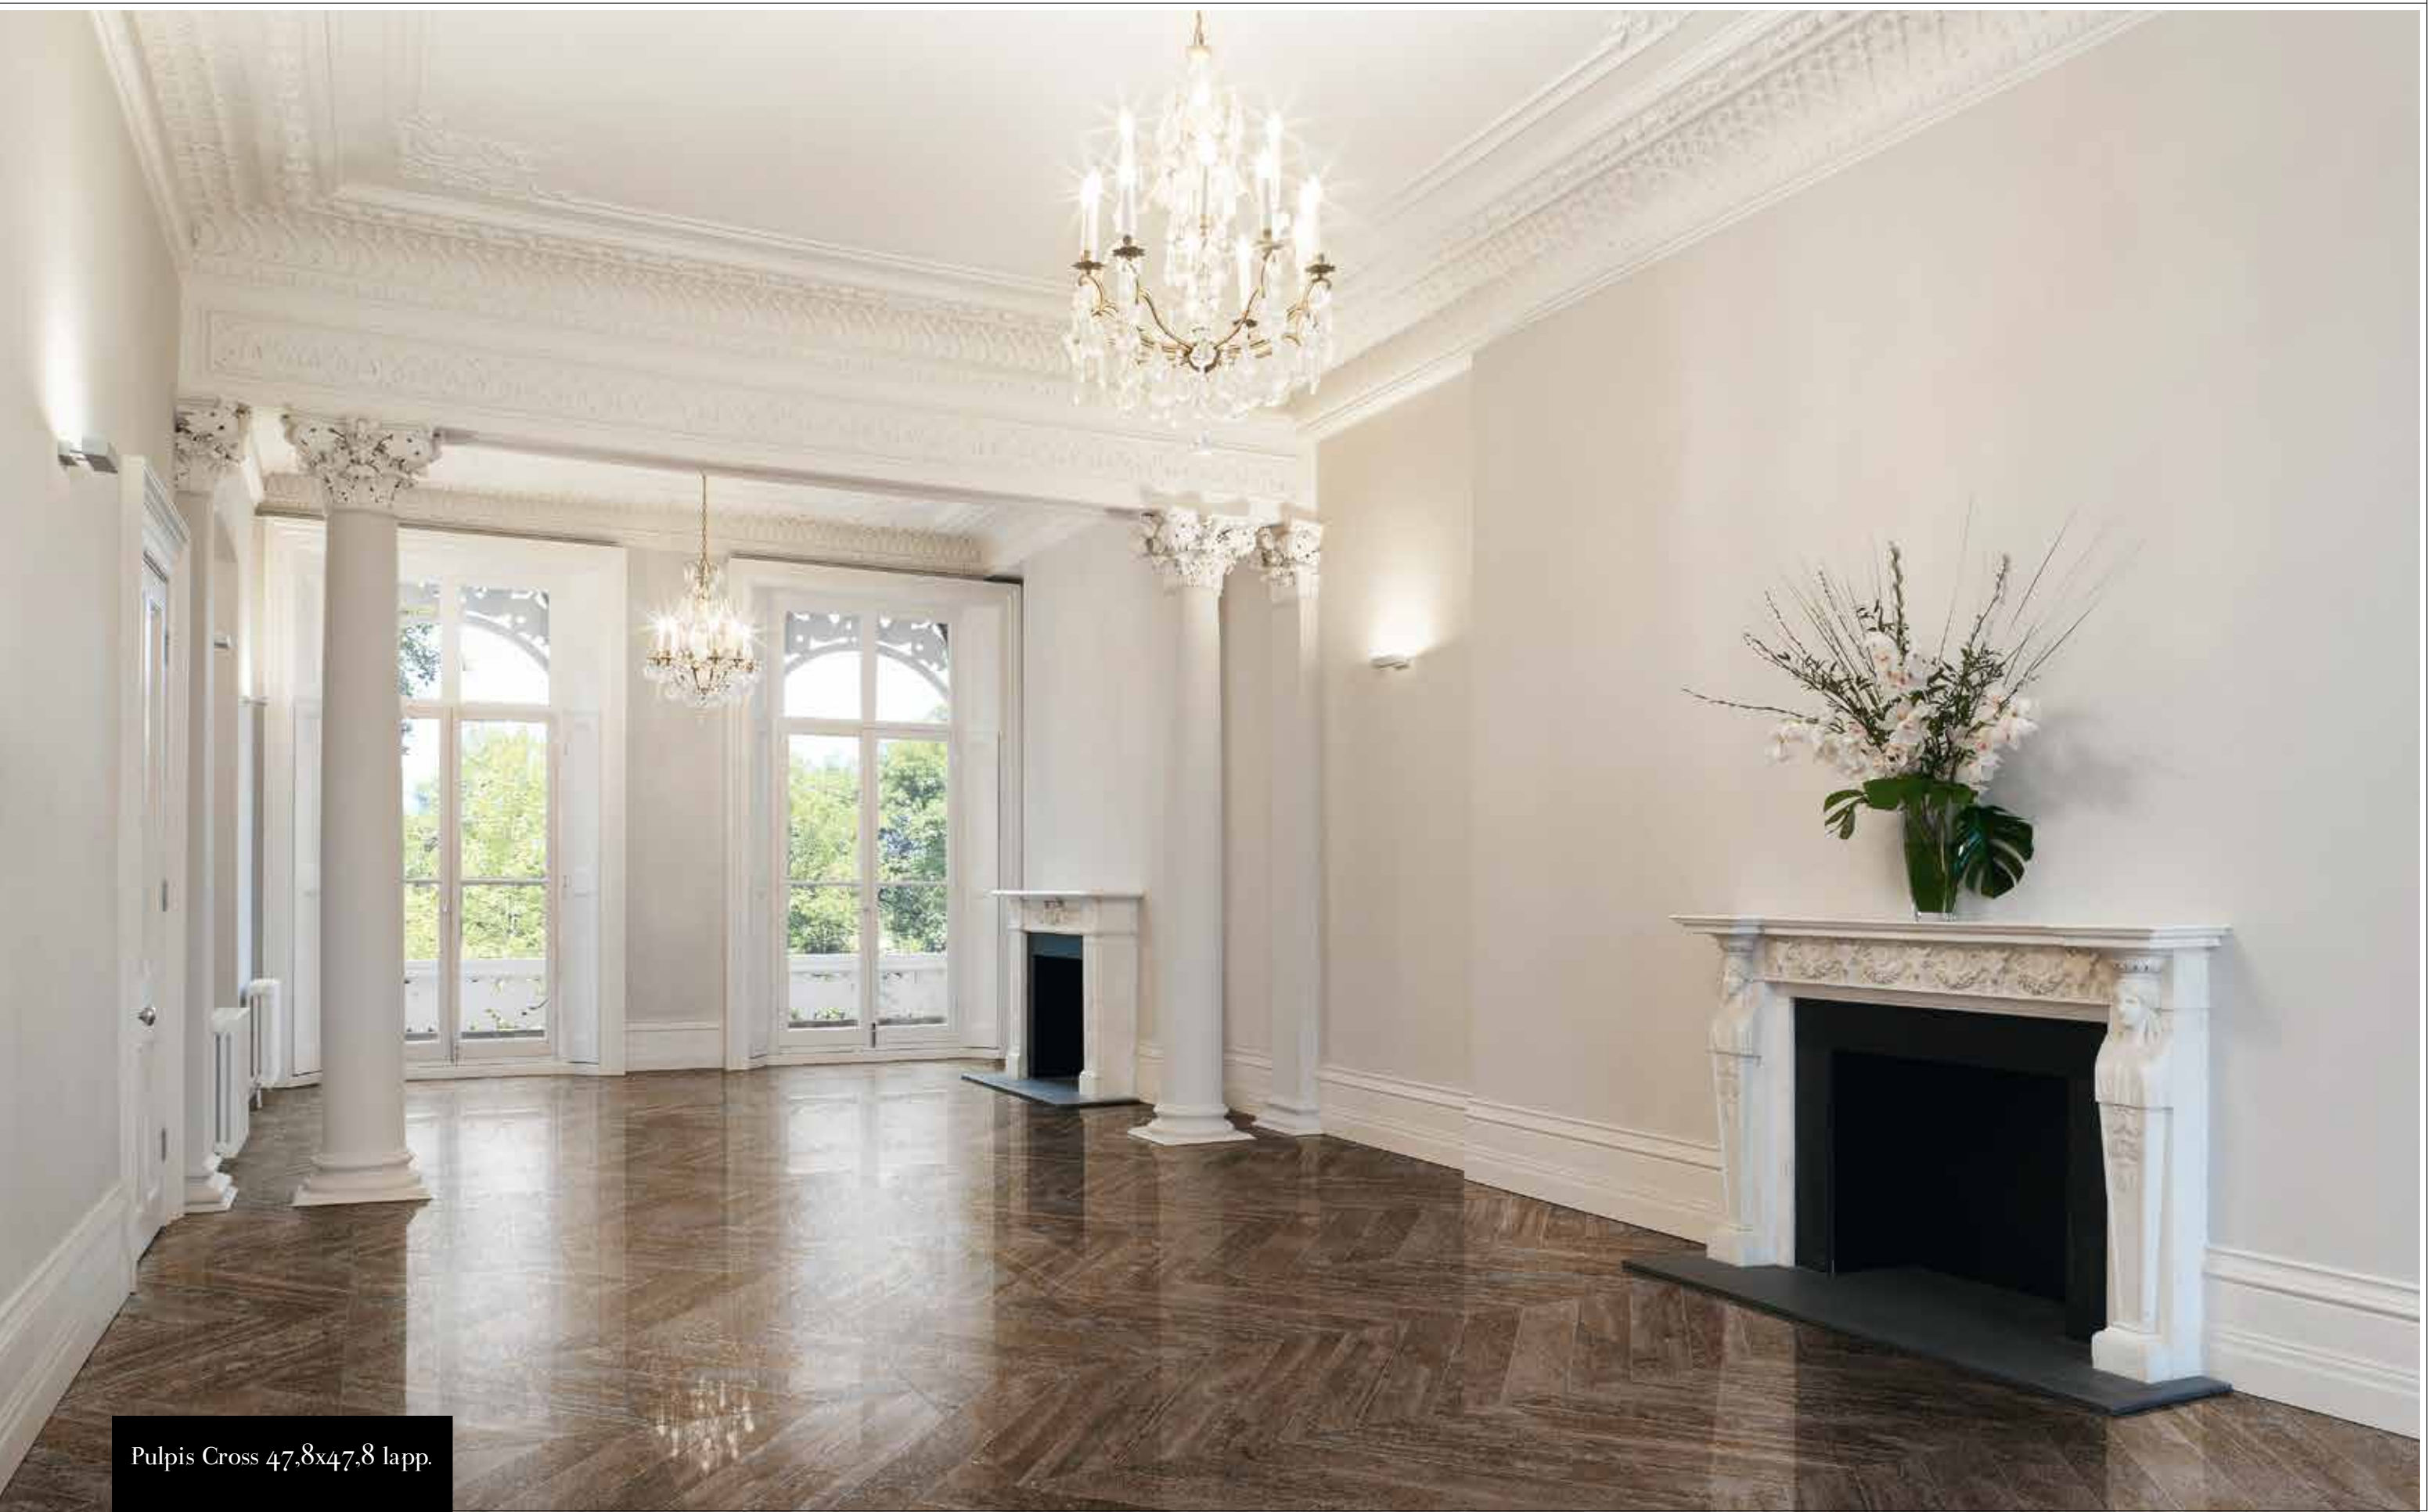

Pulpis Cross 47,8x47,8 lapp.