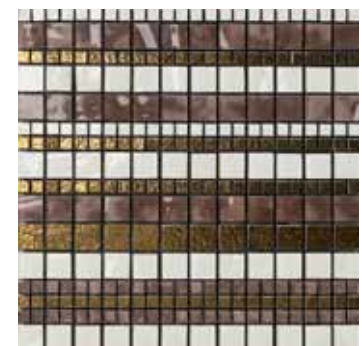

106 100010 decoro Hocus Pocus
Mogano/ Bianco Avorio/ Oro
Mosaico 1x1 e 2,2x2,2
su rete 28,6x28,6