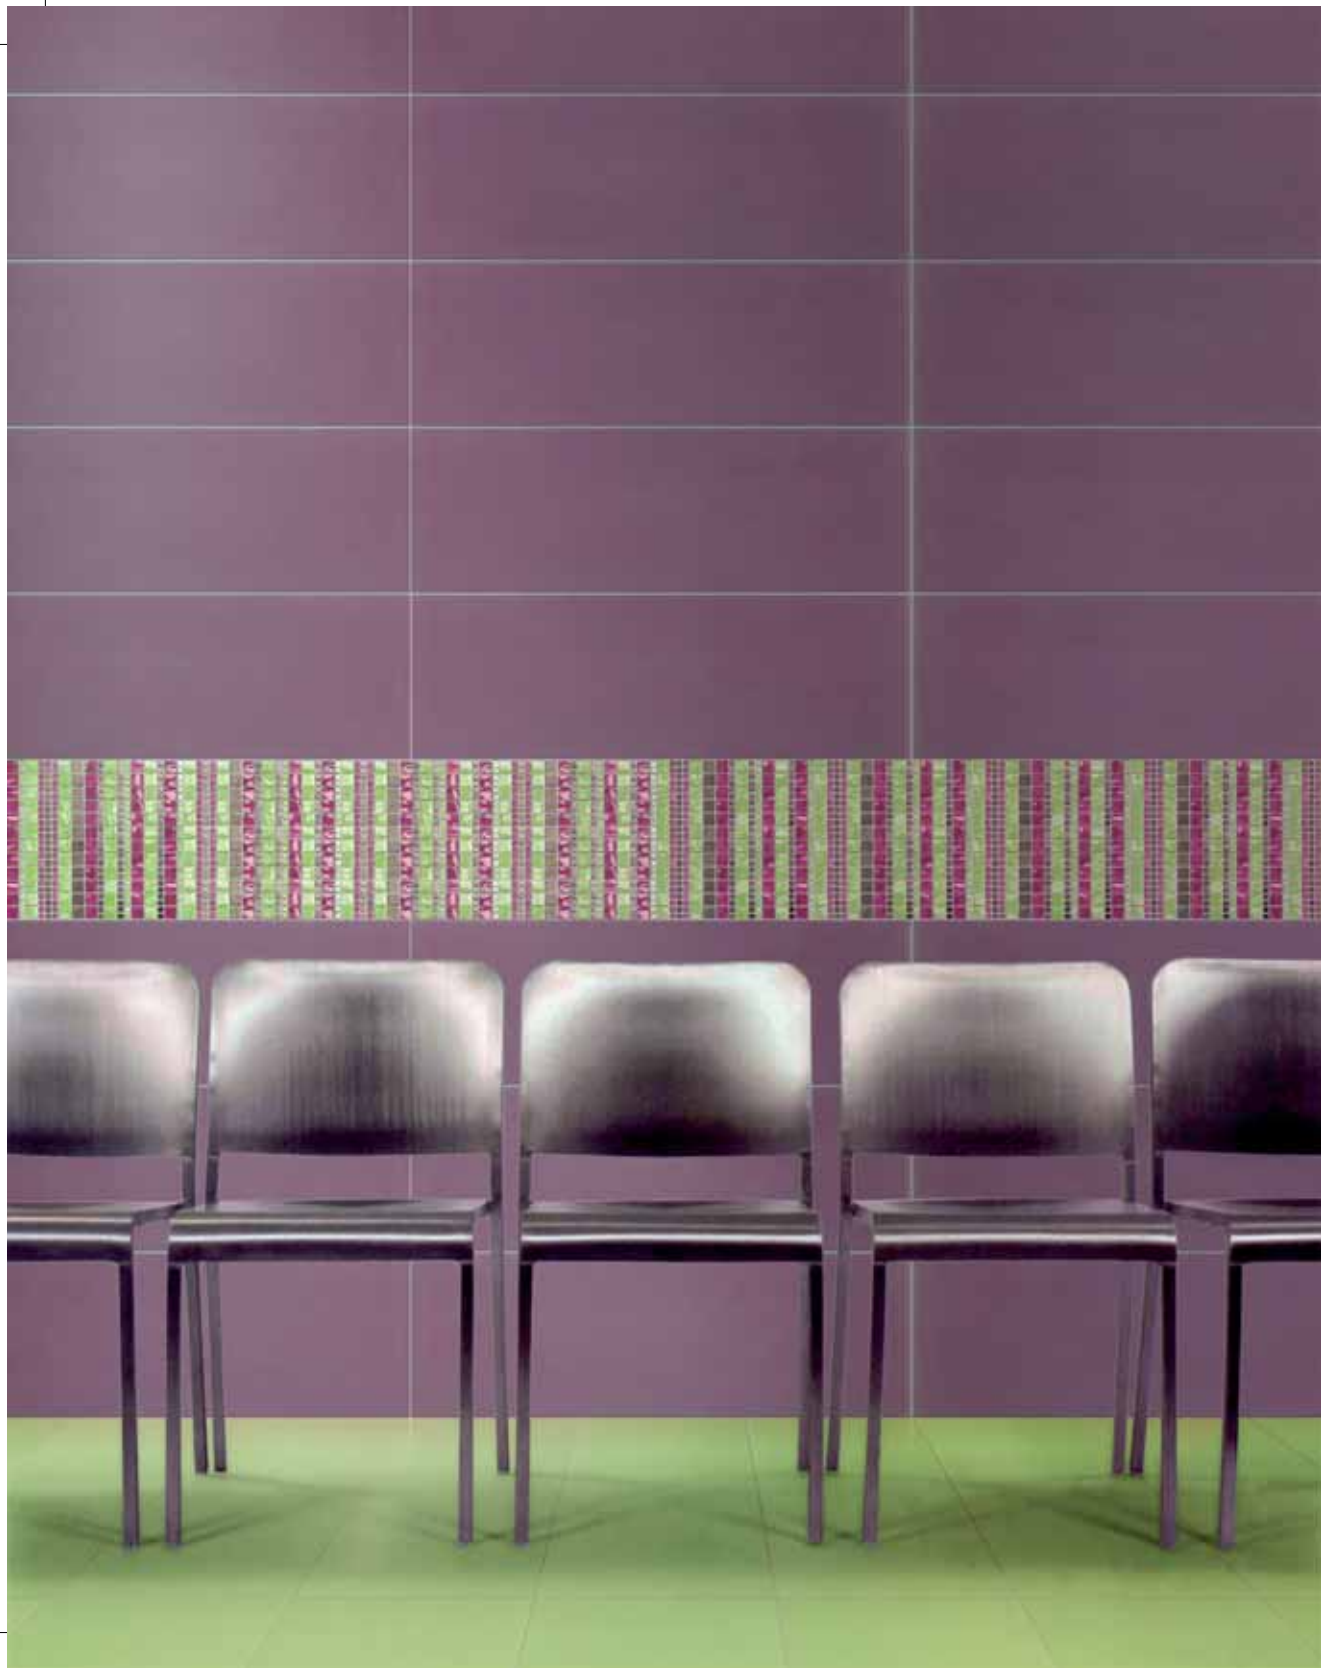

PORCELLANATO CERAMICO COLORATO A TUTTA MASSA, SMALTATO E RETTIFICATO - spessore mm. 10

THE SECRET GARDEN

LES FLEURS DU MAL

LES FLEURS DU MAL

INDIAN SUMMER

INDIAN SUMMER

ABRACADABRA

A
AB
ABR
ABRA
ABRAC
A
AB
ABRA
BRACABRA
RACADABRA
ACADABRA
CADABRA
ADABRA
DABRA
ABRA
BRA
RA
A

ABRACADABRA

HOCUS POCUS

HOCUS POCUS

VISIONNARIE

I FONDI RETTIFICATI: Formato 31,9x96,3

101 240105
Fondo Rosso 31,9x96,3

101 240205
Fondo Nero 31,9x96,3

101 240005
Fondo Bianco 31,9x96,3

101 240805
Fondo Grigio Perla 31,9x96,3

101 240405
Fondo Cacao 31,9x96,3

PORCELLANATO CERAMICO COLORATO A TUTTA MASSA, SMALTATO E RETTIFICATO - spessore mm. 10

101 240305
Fondo Avorio 31,9x96,3

101 240705
Fondo Verde Acido 31,9x96,3

101 240605
Fondo Viola 31,9x96,3

101 240505
Fondo Prugna 31,9x96,3

INDIAN SUMMER

102 240007 decoro Indian Summer
Bianco su Bianco 31,9x96,3

102 240207 decoro Indian Summer
Nero su Nero 31,9x96,3

102 240107 decoro Indian Summer
Metallizzato su Nero 31,9x96,3