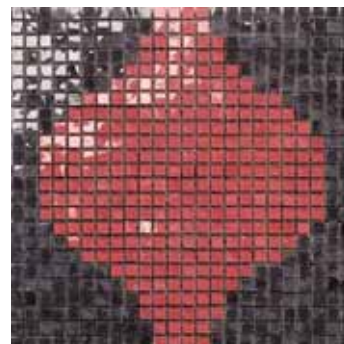

106 100001 decoro Abracadabra
Nero Pece/ Rosso Geranio
Mosaico 1x1 su rete 28,6x28,6