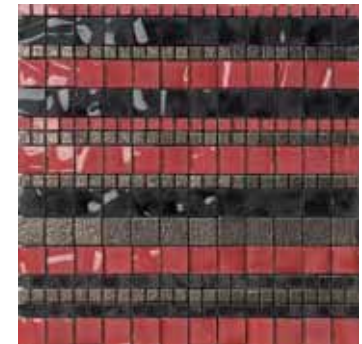

HOCUS POCUS

ABRACADABRA

94 100007 decoro Abracadabra
Oro/ Mogano
Mosaico 1x1 su rete 28,6x28,6

106 100002 decoro Abracadabra
Melanzana/ Verde Kiwi
Mosaico 1x1 su rete 28,6x28,6

106 100003 decoro Abracadabra
Bianco Avorio/ Verde Kiwi
Mosaico 1x1 su rete 28,6x28,6

94 100004 decoro Abracadabra
Grigio Argento/ Platino
Mosaico 1x1 su rete 28,6x28,6

94 100006 decoro Abracadabra
Platino/ Melanzana
Mosaico 1x1 su rete 28,6x28,6

106 100001 decoro Abracadabra
Nero Pece/ Rosso Geranio
Mosaico 1x1 su rete 28,6x28,6