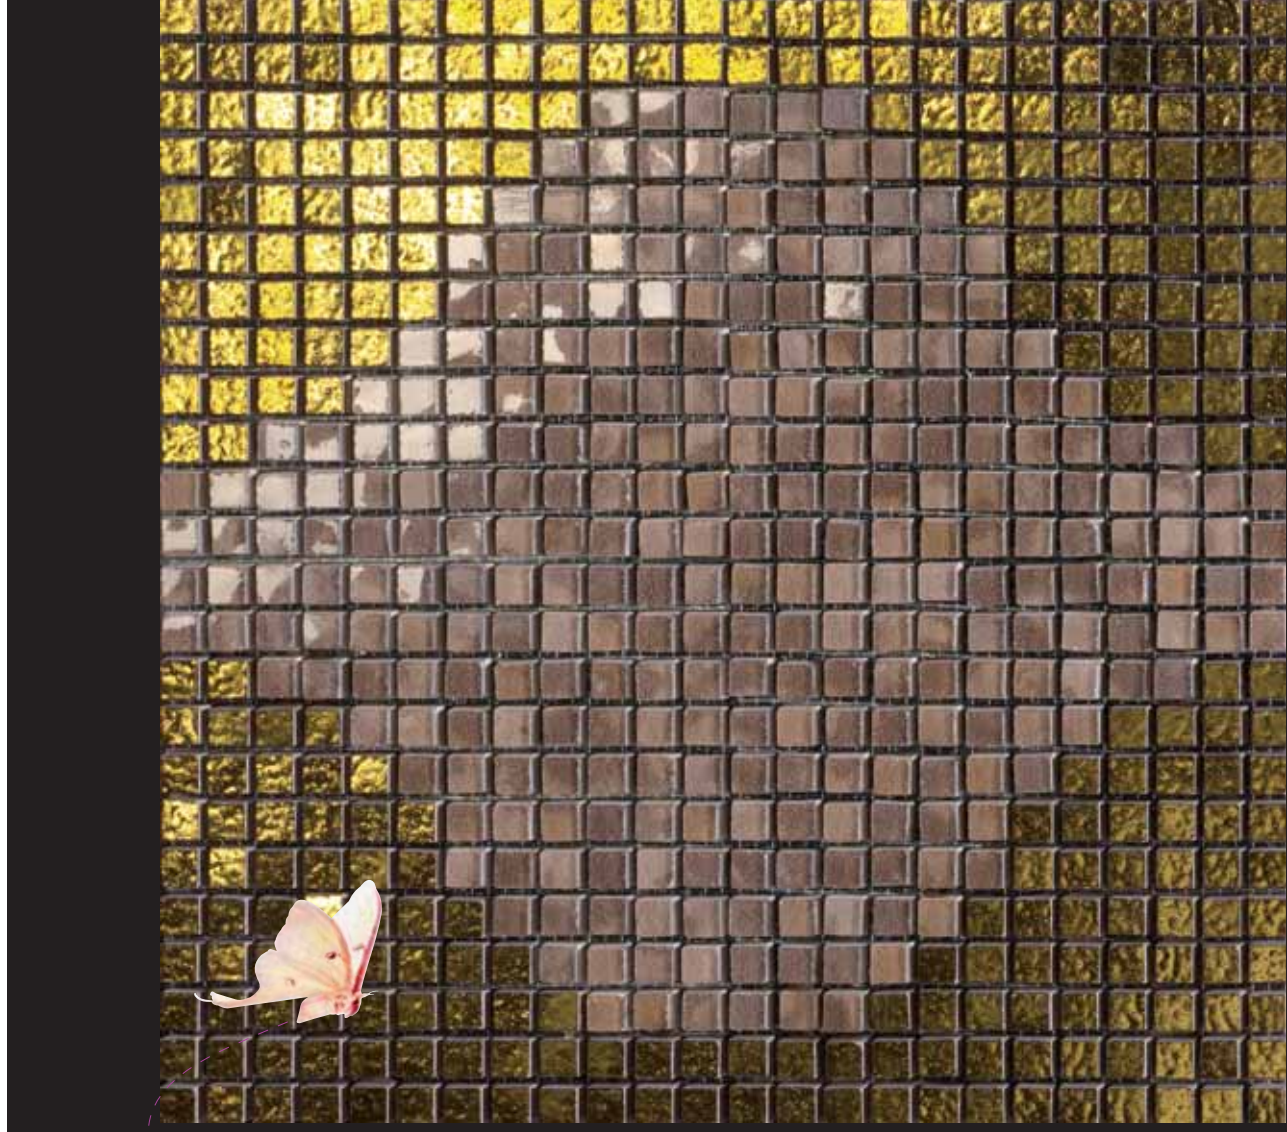

VISIONNAIRE

THE SECRET GARDEN

INDIAN SUMMER

LES FLEURS DU

VISIONNAIRE

DU MAL

HOCUS POCUS

ABRACADABRA

PORCELLANATO CERAMICO COLORATO A TUTTA MASSA, SMALTATO E RETTIFICATO - spessore mm. 10

THE SECRET GARDEN

LES FLEURS DU MAL

LES FLEURS DU MAL

INDIAN SUMMER

INDIAN SUMMER

ABRACADABRA

A
AB
ABR
ABRA
ABRAC
A
AB
ABRA
BRACABRA
RACADABRA
ACADABRA
CADABRA
ADABRA
DABRA
ABRA
BRA
RA
A

ABRACADABRA

HOCUS POCUS

HOCUS POCUS

VISIONNARIE

I FONDI RETTIFICATI: Formato 31,9x96,3

101 240105
Fondo Rosso 31,9x96,3

101 240205
Fondo Nero 31,9x96,3

101 240005
Fondo Bianco 31,9x96,3