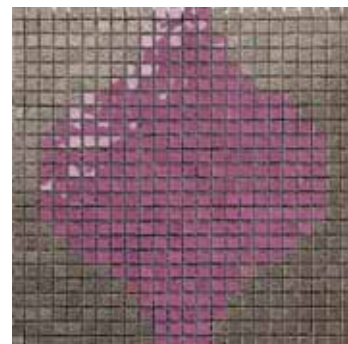

94 100006 decoro Abracadabra
Platino/ Melanzana
Mosaico 1x1 su rete 28,6x28,6