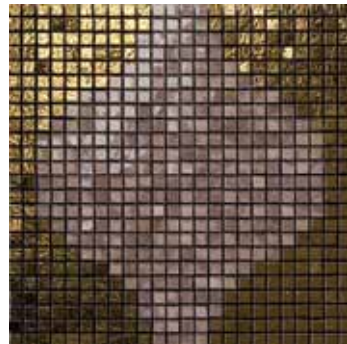

LES FLEURS DU MAL

102 240009 decoro Les Fleurs du Mal Prugna su Metallizzato 31,9x96,3

102 240109 decoro Les Fleurs du Mal Prugna su Verde 31,9x96,3

102 240209 decoro Les Fleurs du Mal Senape su Metallizzato 31,9x96,3

HOCUS POCUS

ABRACADABRA

94 100007 decoro Abracadabra
Oro/ Mogano
Mosaico 1x1 su rete 28,6x28,6

106 100002 decoro Abracadabra
Melanzana/ Verde Kiwi
Mosaico 1x1 su rete 28,6x28,6

106 100003 decoro Abracadabra
Bianco Avorio/ Verde Kiwi
Mosaico 1x1 su rete 28,6x28,6