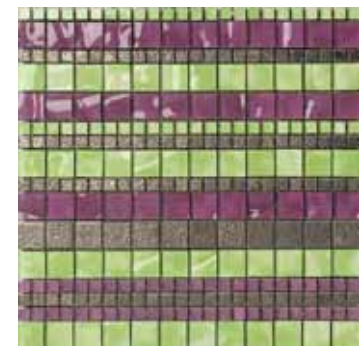

HOCUS POCUS

ABRACADABRA

94 100007 decoro Abracadabra
Oro/ Mogano
Mosaico 1x1 su rete 28,6x28,6

106 100002 decoro Abracadabra
Melanzana/ Verde Kiwi
Mosaico 1x1 su rete 28,6x28,6

106 100003 decoro Abracadabra
Bianco Avorio/ Verde Kiwi
Mosaico 1x1 su rete 28,6x28,6

94 100004 decoro Abracadabra
Grigio Argento/ Platino
Mosaico 1x1 su rete 28,6x28,6

94 100006 decoro Abracadabra
Platino/ Melanzana
Mosaico 1x1 su rete 28,6x28,6

106 100001 decoro Abracadabra
Nero Pece/ Rosso Geranio
Mosaico 1x1 su rete 28,6x28,6

106 100008 decoro Hocus Pocus
Nero Pece/ Rosso Geranio/ Platino
Mosaico 1x1 e 2,2x2,2
su rete 28,6x28,6

106 100009 decoro Hocus Pocus
Melanzana/ Verde Kiwi/ Platino
Mosaico 1x1 e 2,2x2,2
su rete 28,6x28,6

106 100010 decoro Hocus Pocus
Mogano/ Bianco Avorio/ Oro
Mosaico 1x1 e 2,2x2,2
su rete 28,6x28,6

THE SECRET GARDEN

80 240008 decoro The Secret Garden Nero A+B 31,9x96,3

80 240308 decoro The Secret Garden Grigio Perla A+B 31,9x96,3