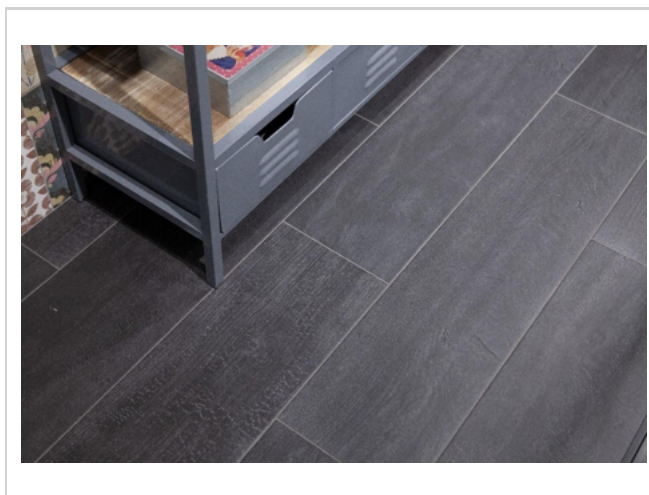

YAKI

22X90

Yaki Black
22x90

Yaki White
22x90

PHOTO GALLERY

PACKING

Size	units/box	m ² /box	kg/box	boxes/pallet	m ² /pallet	kg/pallet
22x90	6	1.18	26.27	54	63.72	1433