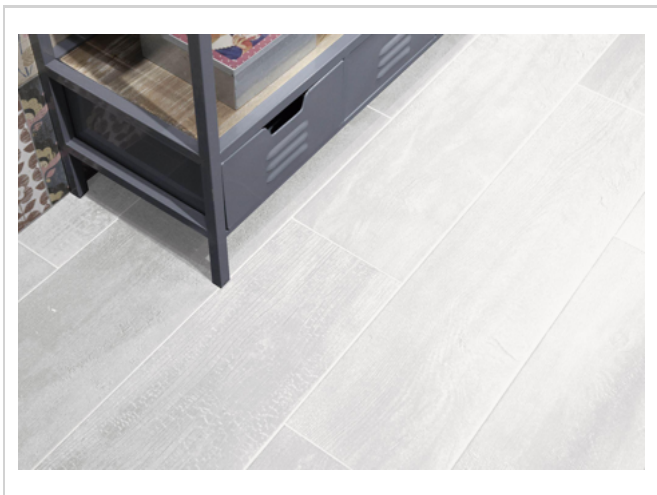

YAKI

22X90

Yaki Black
22x90

Yaki White
22x90

PHOTO GALLERY

PACKING

Size	units/box	m ² /box	kg/box	boxes/pallet	m ² /pallet	kg/pallet
22x90	6	1.18	26.27	54	63.72	1433