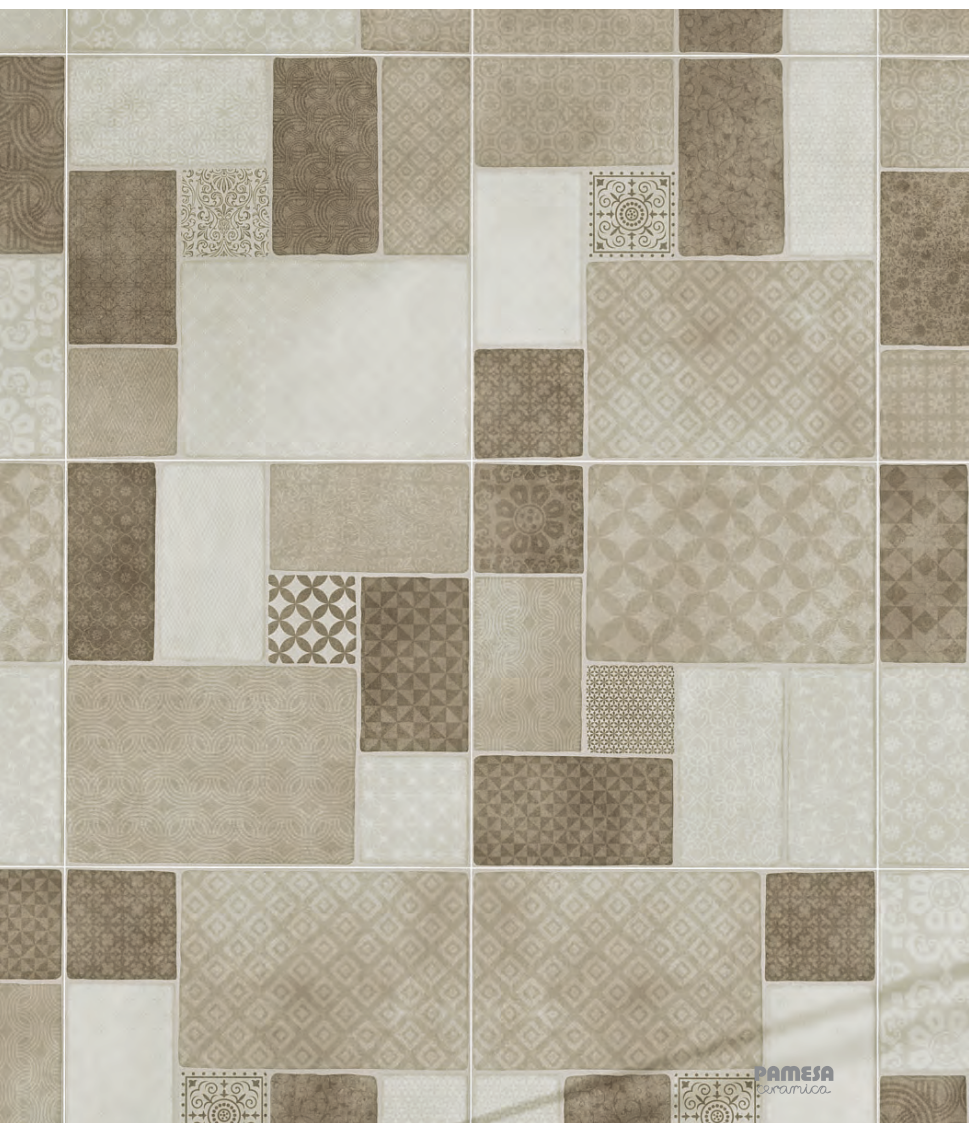

▲ Pvlo / Floor / Sol: Yard Perla 45x45.  
Pvlo / Floor / Sol: Yard Visón 45x45.

# YARD

PAVIMENTO PASTA ROJA  
RED BODY FLOOR TILES / SOL PÂTE ROUGE

UNE-ENV 12633  
CLASE 1

45x45 cm  
17,71"x17,71"

YARD Perla M08 1.302.37.2861 PEI 4

Perla

45x45 cm  
17,71"x17,71"

YARD Visión M08 1.302.24.2861 PEI 4

Visión

Rodapíe coordinado: Dream Visión, Perla.  
Coordinated skirting: Dream Visión, Perla  
Plinthe coordonnée: Dream Visión, Perla

Empaquetado.  
Packaging. / Emballage.

Formato	pz/cj	m <sup>2</sup> /cj	cj/pl	m <sup>2</sup> /pl	kg/cj	kg/pl
45x45	7	1,42	52	73,84	26,30	1367