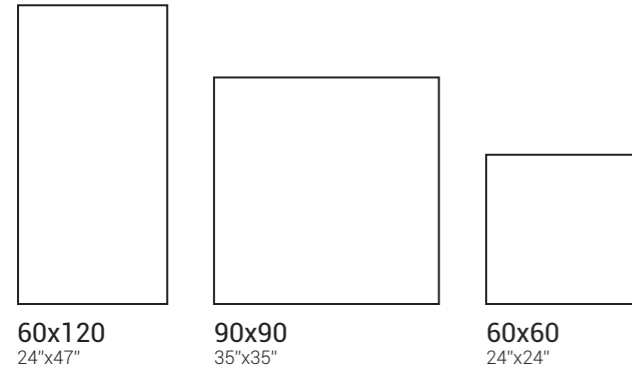

TECHNICAL CHARACTERISTICS

SIZES