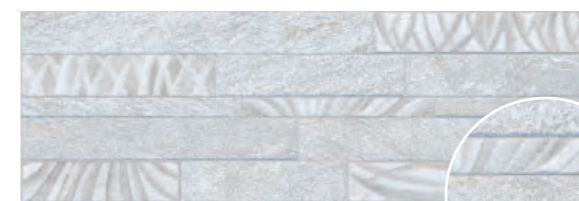

30X90

NATURAL

BEIGE

CONCEPT NATURAL

CONCEPT BEIGE

ART NATURAL

ART BEIGE