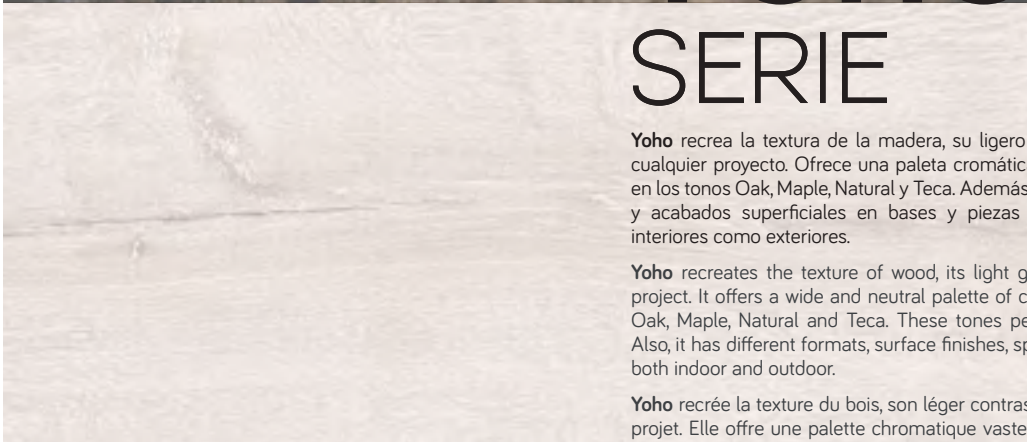

YOHO SERIE

Yoho recrea la textura de la madera, su ligero contraste gráfico es ideal para cualquier proyecto. Ofrece una paleta cromática amplia y neutra, representada en los tonos Oak, Maple, Natural y Teca. Además, dispone de diferentes formatos y acabados superficiales en bases y piezas especiales para recubrir tanto interiores como exteriores.