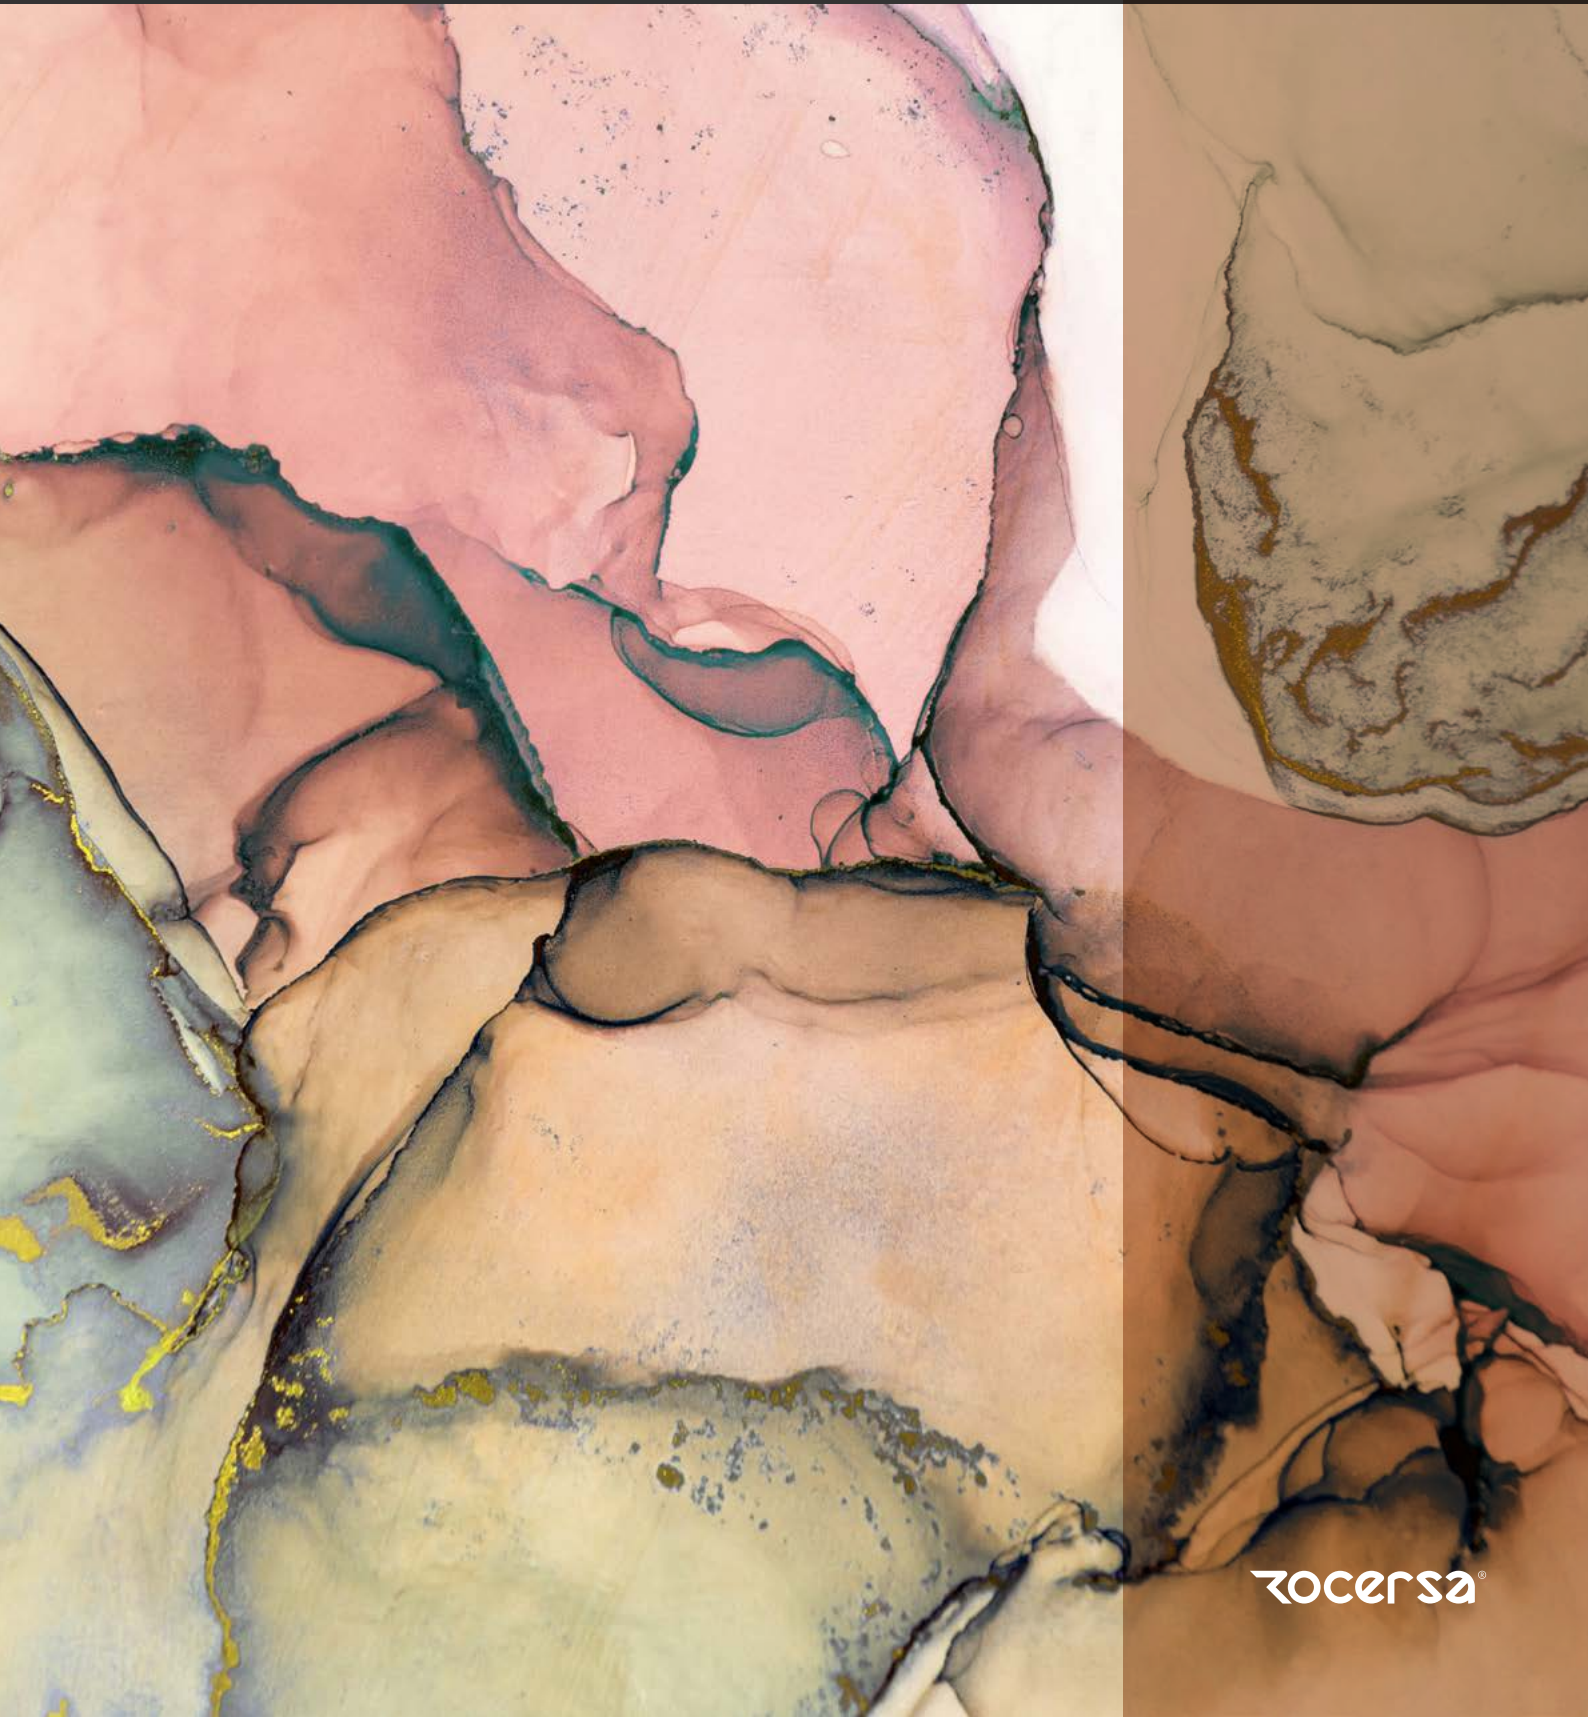

Yris

COLOUR COLLECTION

rocersa®

COLOUR
440

COLOUR
441

REVESTIMIENTO / WALL
Yris 7 Denim 60x120 RC
Palm 7 Denim 60x120 RC
Yris 7 White 60x120 RC
Palm 7 White 60x120 RC

PAVIMENTO / FLOOR
Loira Natural 20x120 RC

YRIS
COLOUR COLLECTION

PASTA BLANCA | WHITE BODY
60x120x0,7 cm RC | 24"x48"0,3" RC

YRIS

PASTA BLANCA | WHITE BODY

FORMATOS | SIZES

60x120 cm RC 1
24"x48" RC

Yris Bianco

Yris Sabbia