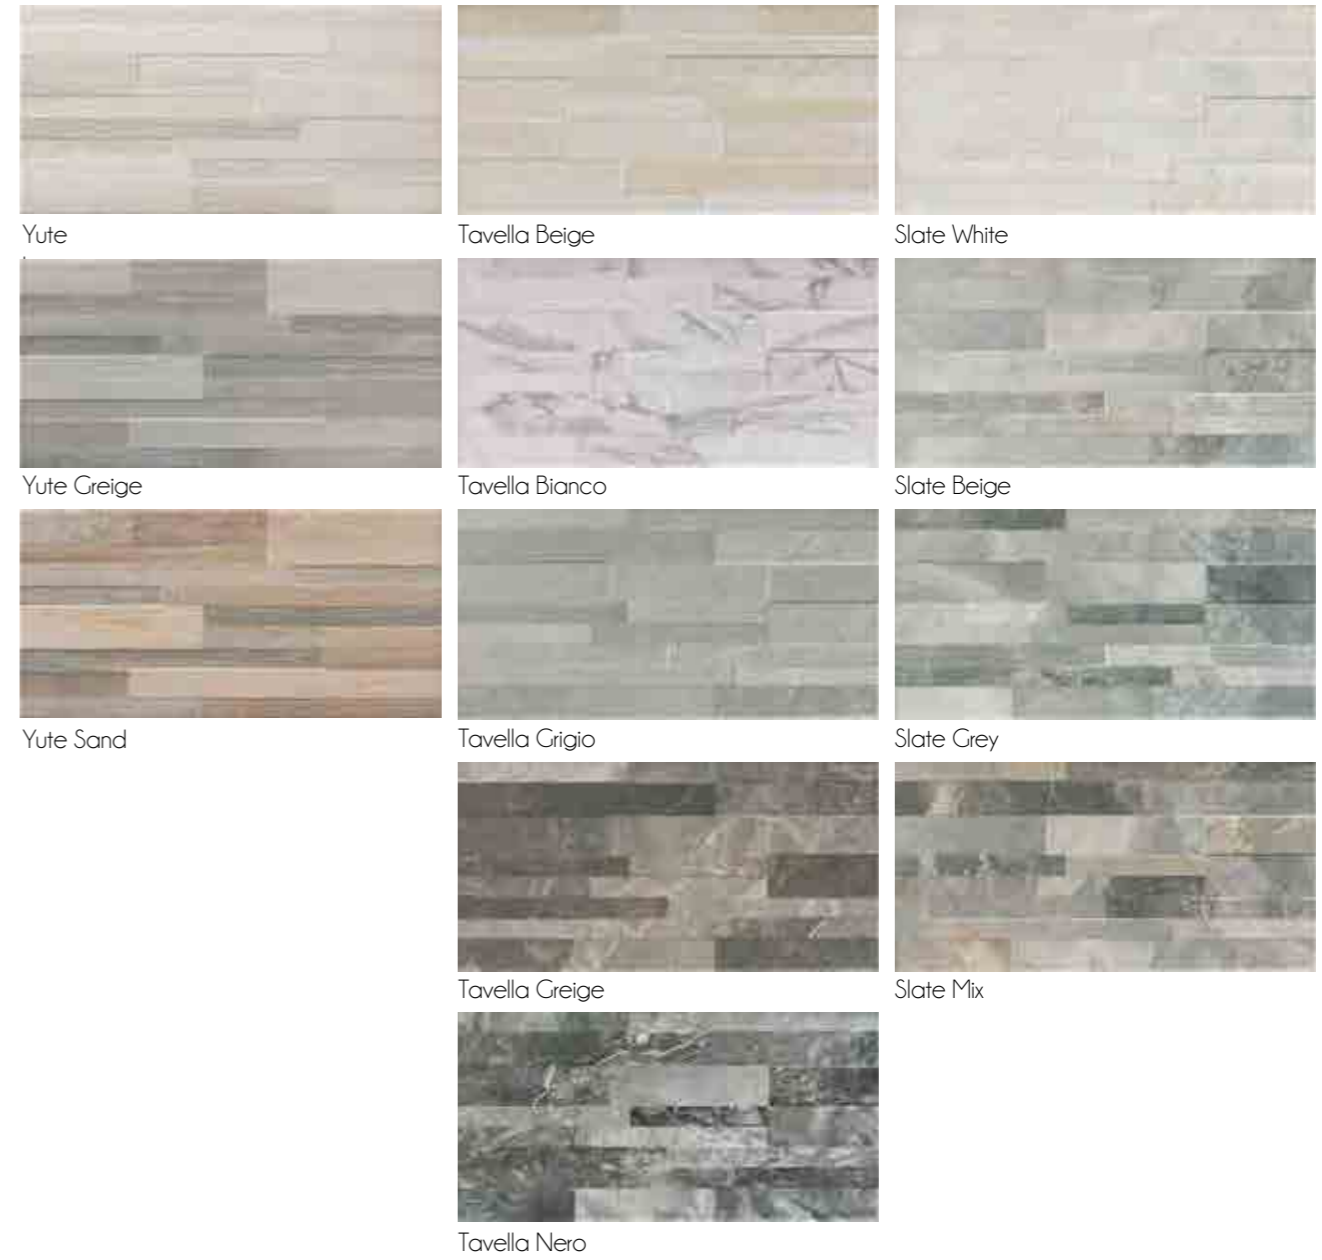

Wall Tile: Yute Greige 30,3x61,3 / 12"x24"

Wall Tile: Tavella Beige 30,3x61,3 / 12"x24"

Wall Tile: Slate Grey 30,3x61,3 / 12"x24"

Yute / Tavella / Slate

Características técnicas / Technical features

Formatos / Sizes

30,3x61,3/12"x24"

Colores / Colours

Packing list

Código de tarifa / Price list

Formato/Size	pz/cj	m ² /cj	kg / cj	cj/pl	m2 / pl	kg / pl
30,3x61,3	7	1,30	26	40	52	1060

Formato/Size	Código de tarifa/Price list
30,3x61,3	SM0722