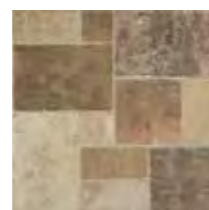

ZAHARA

PAVIMENTO GRES · GRES FLOOR TILES · REVÊTEMENT SOL · STEINZEUG

ESP. Z.T. 33,6X33,6CM · 13,2"X13,2"

BEIGE MT BAE9ES

COTTO MT BAE9ES

PIEDRA MT BAE9ES

ZAHARA BEIGE MT Z.T. ESP. 33,6X33,6CM · 13,2"X13,2"