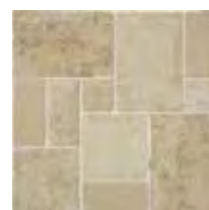

ZAHARA

PAVIMENTO GRES · GRES FLOOR TILES · REVÊTEMENT SOL · STEINZEUG

ESP. Z.T. 33,6X33,6CM · 13,2"X13,2"

BEIGE MT BAE9ES

COTTO MT BAE9ES

PIEDRA MT BAE9ES

ZAHARA BEIGE MT Z.T. ESP. 33,6X33,6CM · 13,2"X13,2"