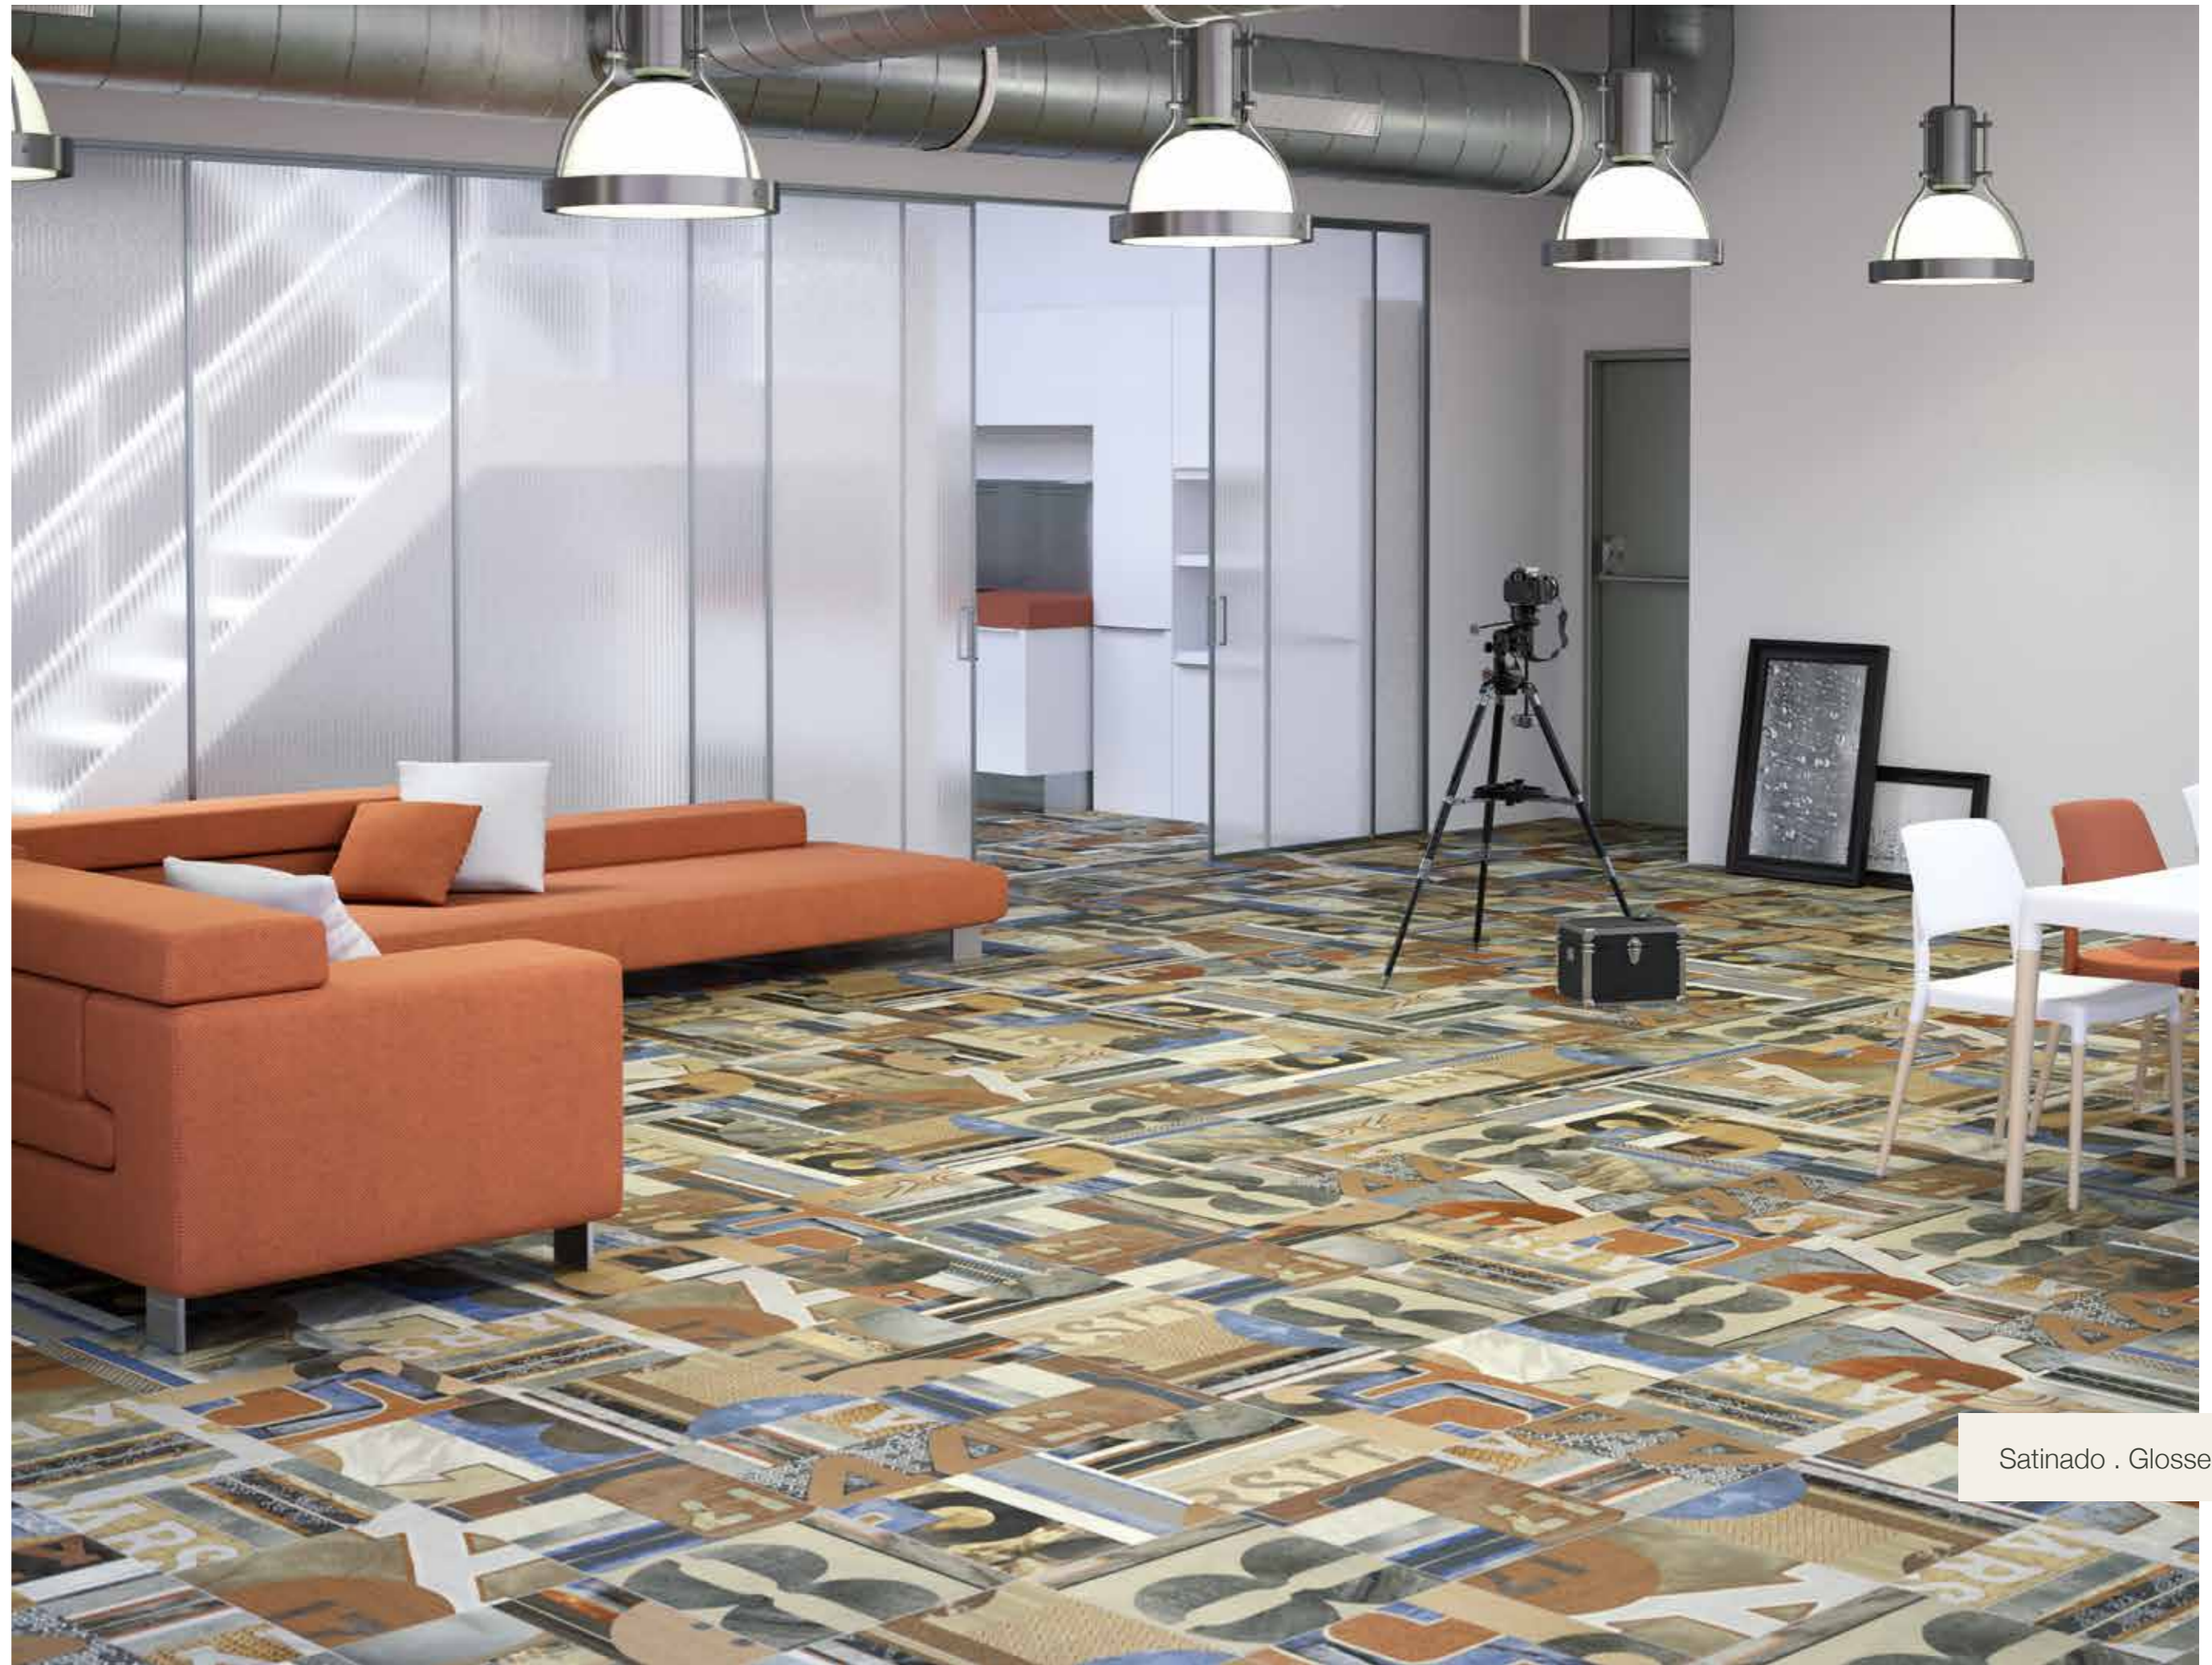

Pasta Fija

Fixed Body

Pavimento

Floor tile

Satinado

Glossed

May Destroficado

Not Distorted

No Repetitivo

No Repeat

Zamac
44,7 x 44,7 cm..

F4545LB

Ambiente realizado con Zamac 44,7 x 44,7 cm.

Satinado . Glossed