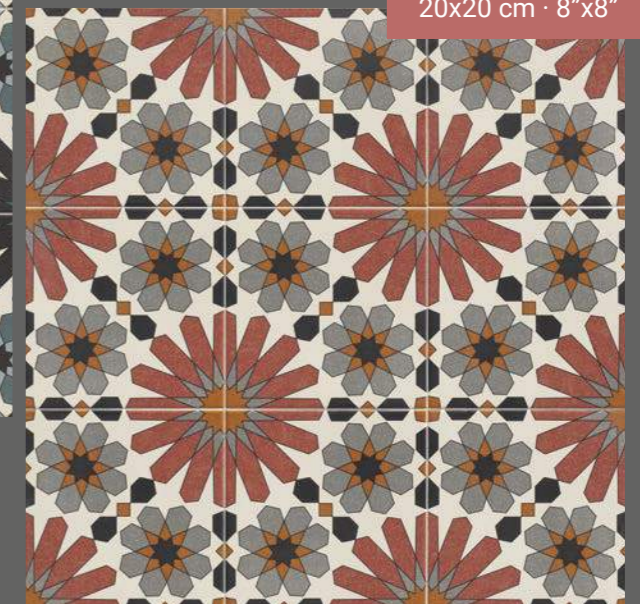

FEZ M-280
20x20 cm · 8"x8"

MEKNES 20x20 / 8"x8" · VICTORIAN BLANCO 20x20 / 8"x8" · VICTORIAN GRIS 20x20 / 8"x8"

TANGER 20x20 / 8"x8" · BUMPY WHITE 10x20 / 4"x8"

TANGER M-280
20x20 cm · 8"x8"

MEDINA M-280
20x20 cm · 8"x8"