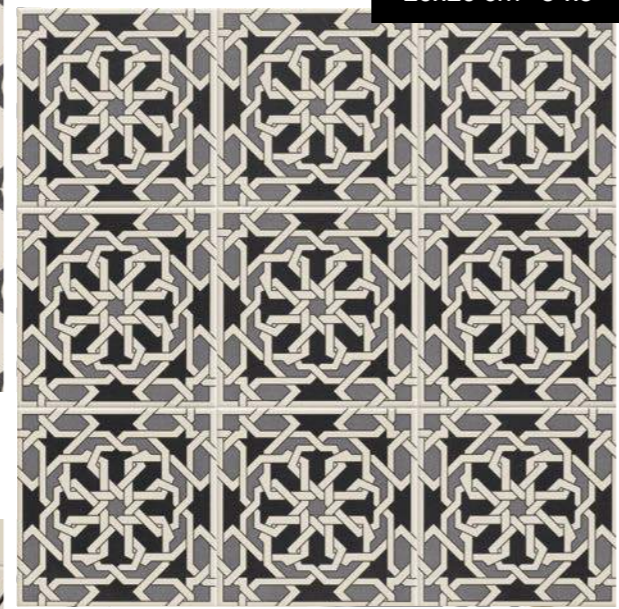

“Boho Chic”

diseños que recuperan la esencia tradicional
Designs that recover the traditional essence

9mm.

MEDINA 20x20 / 8"x8"

ZELLIGE DECO RATIVE

20x20 · 8" x 8" FLOOR

BASE

MEKNES M-280
20x20 cm · 8"x8"

FEZ M-280
20x20 cm · 8"x8"

MEKNES 20x20 / 8"x8" · VICTORIAN BLANCO 20x20 / 8"x8" · VICTORIAN GRIS 20x20 / 8"x8"

TANGER 20x20 / 8"x8" · BUMPY WHITE 10x20 / 4"x8"

TANGER M-280
20x20 cm · 8"x8"

MEDINA M-280
20x20 cm · 8"x8"