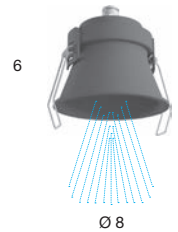

ART. ZENIT10