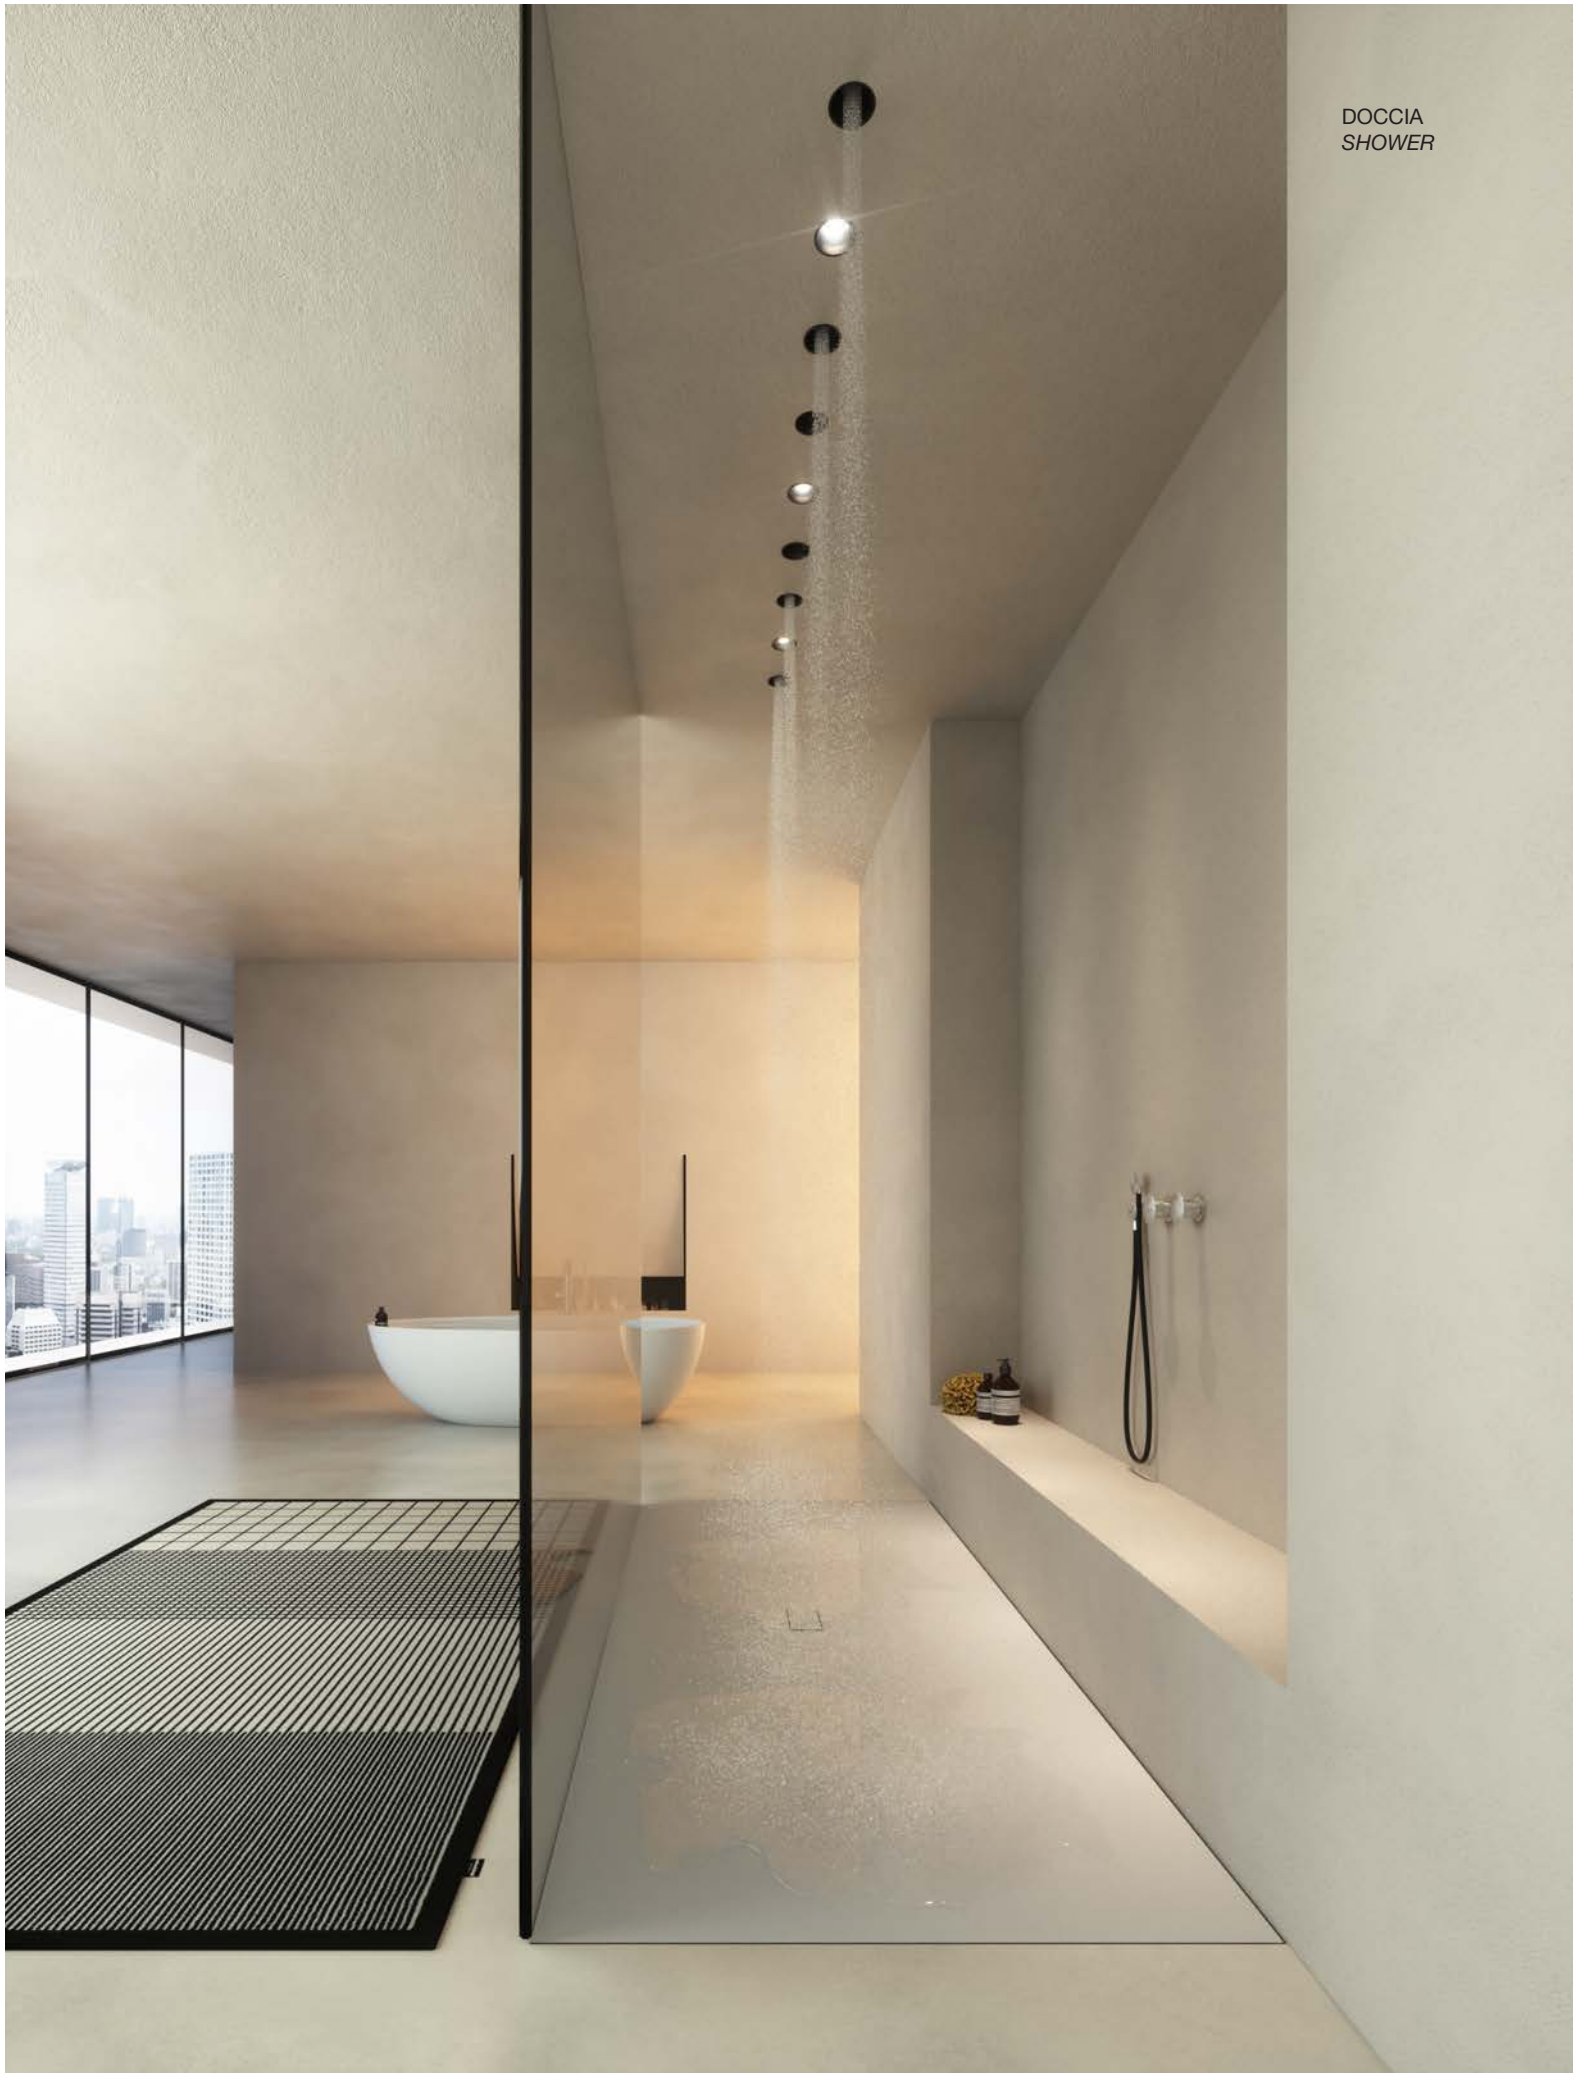

DOCCIA
SHOWER