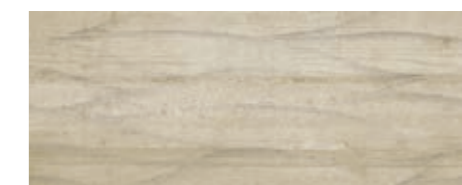

ZENITH

28x70cm / 11"x27,5"

PASTA ROJA · RED BODY
ACABADO MATE · MATT FINISH

ZENITH BLANCO
ZENITH GRIS
DECOR ZENITH GRIS
PAVIMENTO ZENITH GRIS

Zenith Blanco M62

Zenith Marfil M62

Zenith Gris M63

Zenith Beige M63

DUNA | ZENITH

Duna Zenith Gris M68

Duna Zenith Beige M68

DECORADOS | ZENITH

Decor Zenith Gris M74

Decor Zenith Beige M74

M18

Pav. Zenith Gris
31,6x31,6/12,5"x12,5"

M18

Pav. Zenith Beige
31,6x31,6/12,5"x12,5"