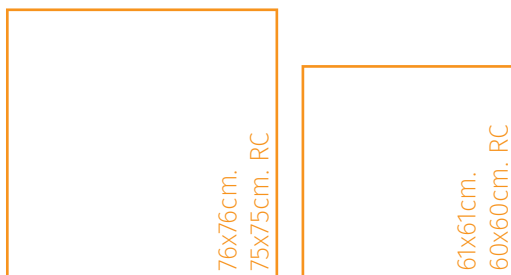

# ZIMBABWE

**GRES PORCELÁNICO**  
*PORCELAIN TILE*

**MATE · 20mm ESPESOR  
RECTIFICADO**  
*MATT · 20mm THICKNESS  
RECTIFIED*

**FORMATO**  
*SIZES*

ZIMBABWE Black

ZIMBABWE 20 Black ANT-60x60cm RC

**OUTDOOR**

**neoTech**

GRES PORCELANICO  
**ZIMBABWE**

RO01W55044 ZIMBABWE 20 BLACK ANT 76x76cm PV600  
RO01W31088 ZIMBABWE 20 BLACK ANT RC 75x75cm PV645

RO01W54912 ZIMBABWE 20 BLACK ANT 61x61cm PV524  
RO01W31046 ZIMBABWE 20 BLACK ANT RC 60x60cm PV575