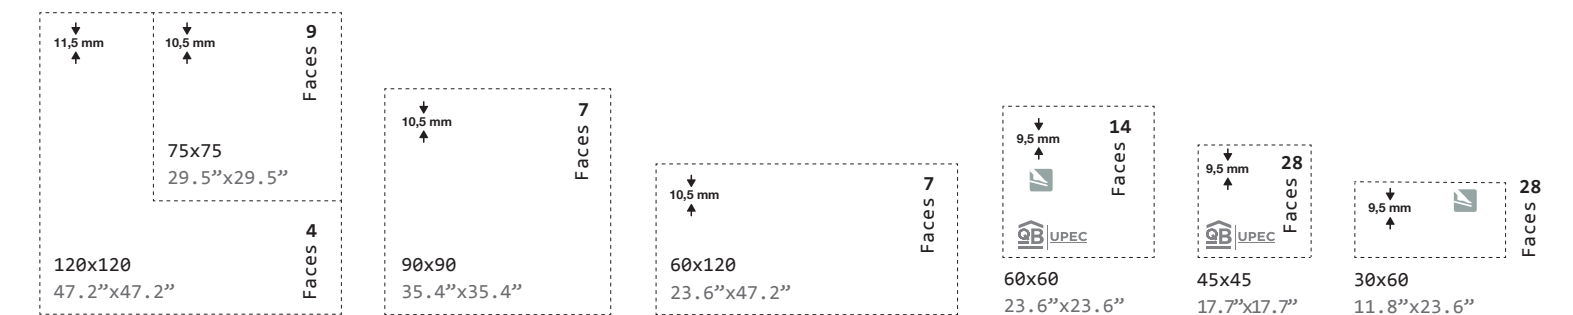

MOSAICOS / MOSAICS / MOSAIK / MOSAIQUES

PERLA 30X30

MARENGO 30X30

GRIS 30X30

CREMA 30X30

BLANCO 30X30

FORMATOS / SIZE / FORMATE / FORMATS

PACKING

	Pc/Cj	M²/Cj	Cj/PI	M²/PI	Kg/Cj	Kg/PI
30x60	6	1,08	48	51,84	22	1076
45x45	6	1,22	52	63,44	25,8	1361,6
60x60	4	1,44	30	43,2	30,2	926
60x120	2	1,44	32	46,08	34	1108
75x75	3	1,69	30	50,7	41,2	1256
90x90	2	1,62	27	43,74	42	1154
120x120	1	1,44	36	51,84	38,4	1402,4