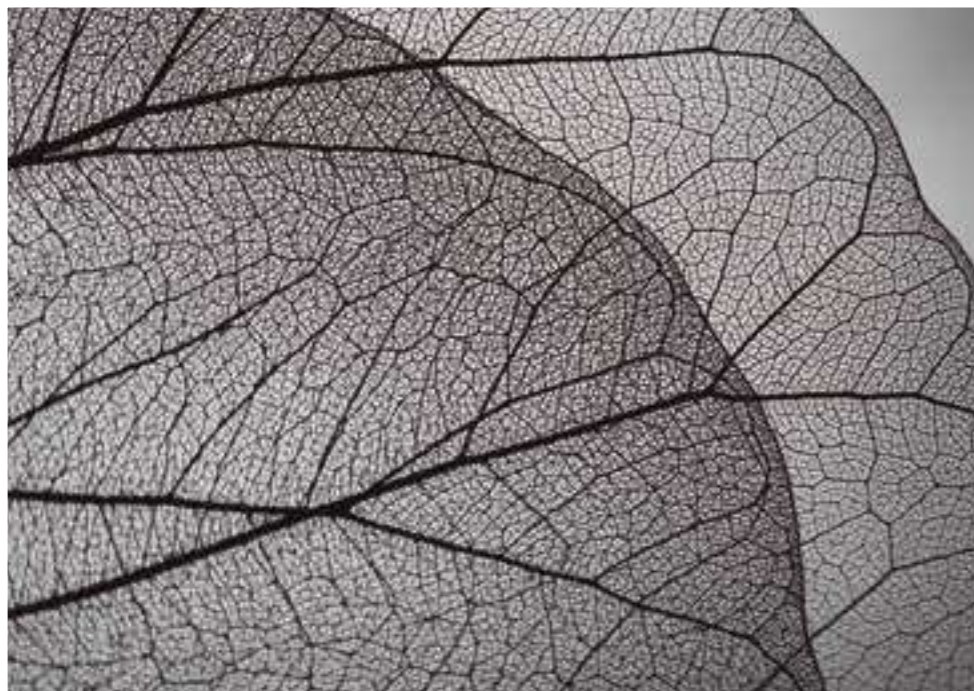

25x60cm
10"x24"

ZOE

red body wall tiles

grey

white

Zoe Grey 25x60 / Zone Grey Dunes 25x60

Zoe White 25x60 / Zone White Dunes 25x60

Pasta roja / Red body wall tiles

ZOE GREY
25x60 / 10"x24"
W-050

ZOE WHITE
25x60 / 10"x24"
W-050

ZOE GREY DUNES
25x60 / 10"x24"
W-051

ZOE WHITE DUNES
25x60 / 10"x24"
W-051

MOLDURA GLASS ICE
1,5x60 / 0,6"x24"
E-030

PERFIL ACERO
0,5x60 / 0,2"x24"
E-030

Variedad gráfica / Design variety

Disponible en todos los colores / Available in all colors

Zoe Grey 25x60 / Zone Grey Dunes 25x60

		BOX			PAL			EUR		
		PCS	M ²	KG	BOX	M ²	KG	BOX	M ²	KG
25x60	10"x24"	10	1,50	24,25	48	72,00	1,164	48	72,00	1,164
45x45	18"x18"	7	1,42	28,40	-	-	-	52	73,84	1,477