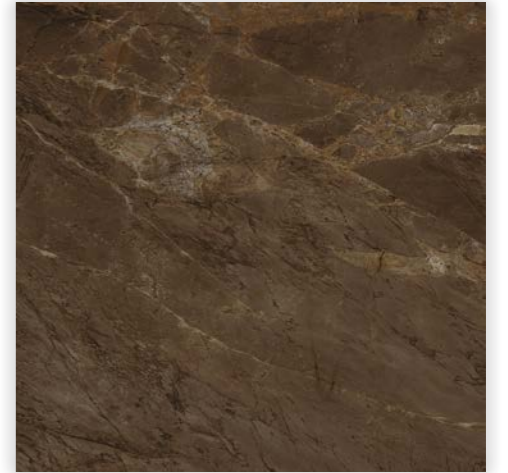

470x470

Andorra brown

NEW ▶ 470x470x8 mm | matt

MJY12F34700A