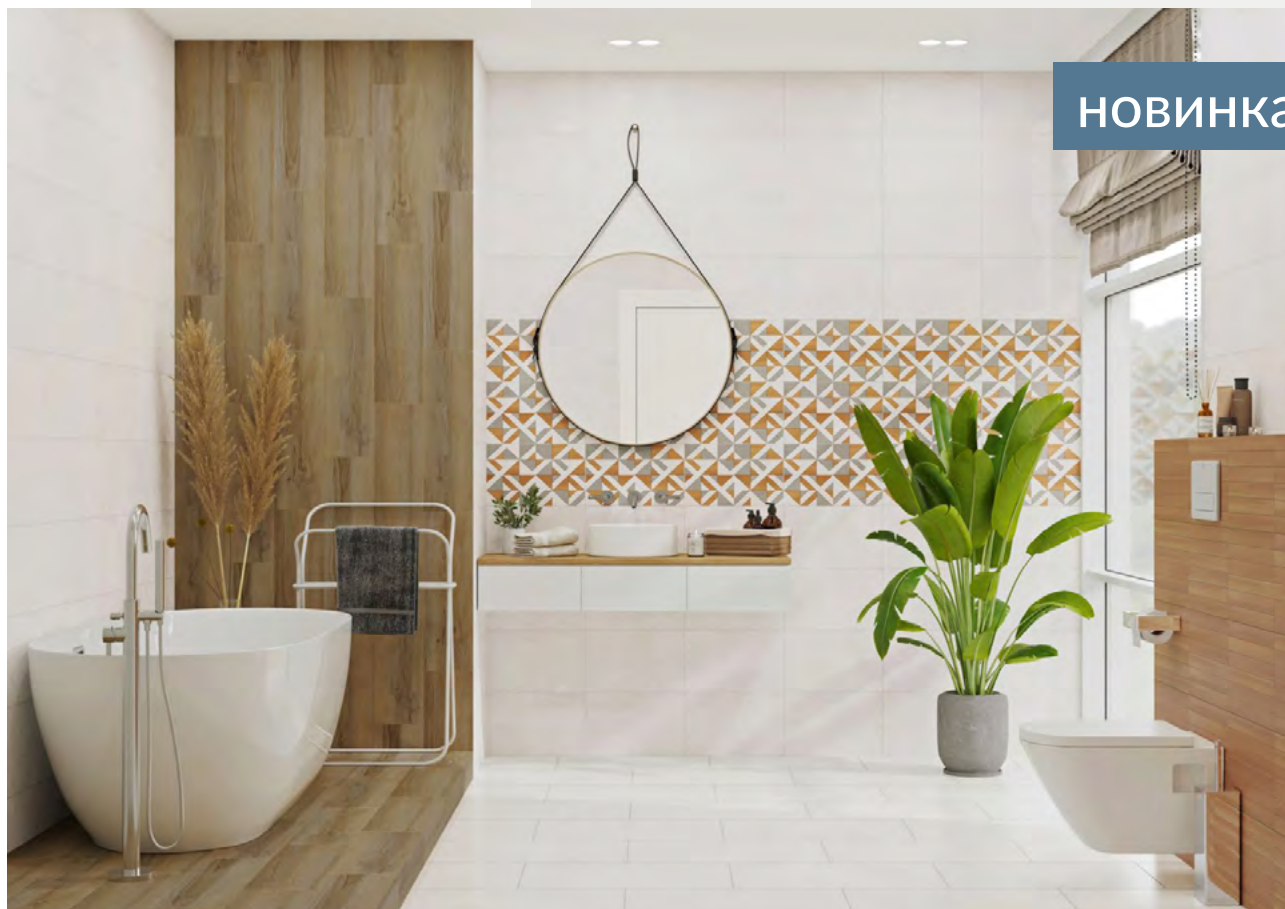

cersanit

НОВИНКА

формат

25 × 40

SOLANGE