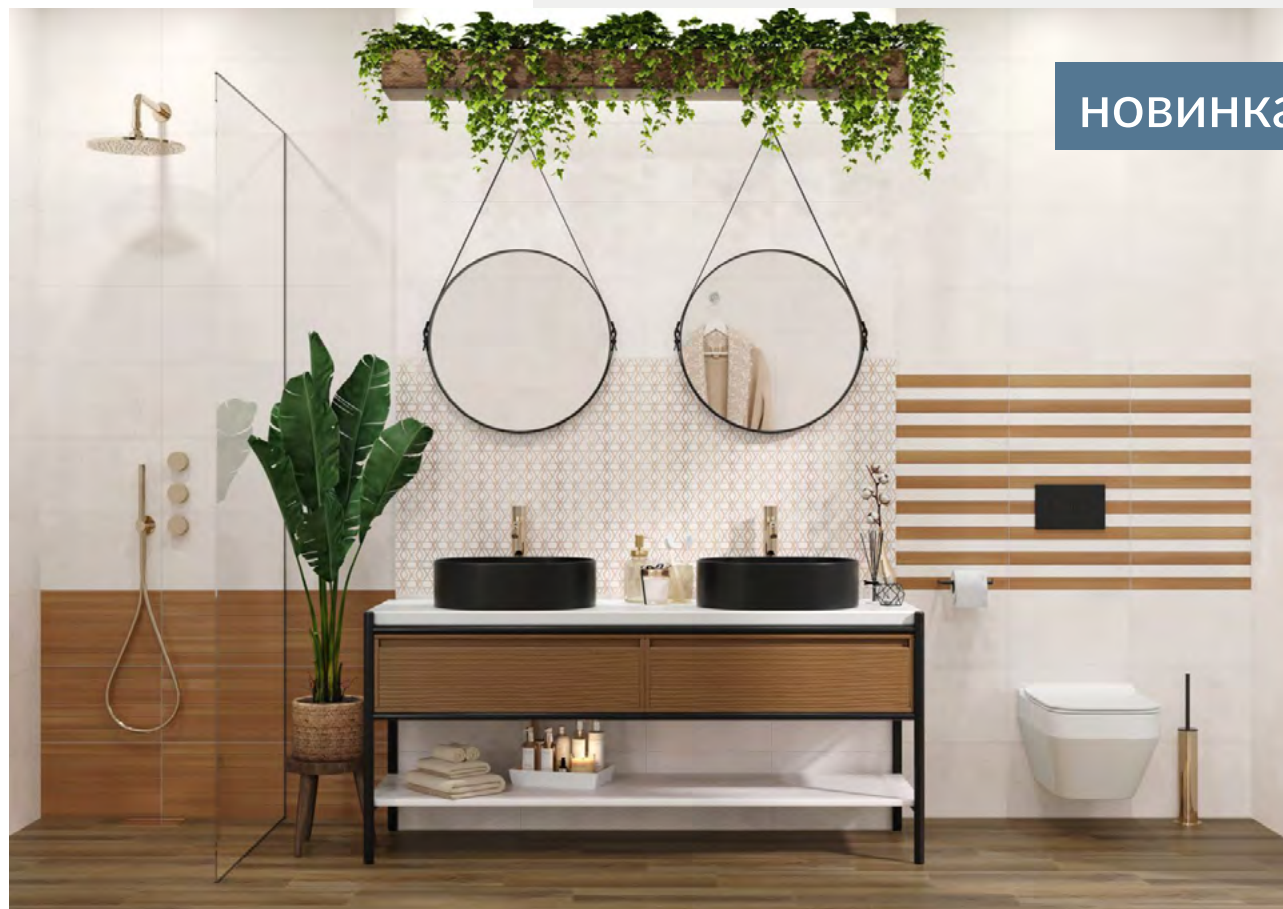

cersanit

НОВИНКА

формат

25 × 40

SOLANGE