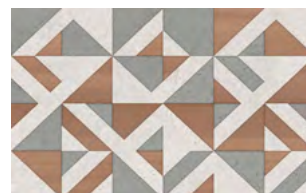

## SOLANGE

Нова колекція настінної плитки SOLANGE у форматі 25x40 привертає увагу своїм різноманіттям базових плиток. Як більш спокійний варіант використовуйте сіру базову плитку, яка імітує бетон. Для більш яскравого поєднання пропонуємо дві структурні бази перша, яка імітує дерево та друга, яка об'єднує в собі одразу і дерево і бетон. Новинка дозволяє створювати різноманітні комбінації, які будуть прикрашати вашу ванну кімнату або кухню. Для найсмільвіших поєднань колекція пропонує дві декоровані бази, одну з геометричним малюнком та другу з делікатним візерунком, контур якого відблискує при попаданні світла. Викладайте декоративні елементи у ванній кімнаті для зонування або прикрашайте фартух на кухні.

**SOLANGE** light grey / 25×40  
NT1405-002-1

**SOLANGE** wood structure / 25×40  
NT1405-005-1

**SOLANGE** mix structure / 25×40  
NT1405-003-1

**SOLANGE** modern / 25×40  
NT1405-004-1

**SOLANGE** geo / 25×40  
NT1405-001-1

**DREAMING** white / 29,8×29,8  
OP444-020-1

**GLENWOOD** / 18,5×59,8  
NT1042-001-1

4 5 клас стійкості до утворення плям

3 4 клас стирання

R9 клас стійкості до ковзання

морозостійкість

матова плитка

сатинова