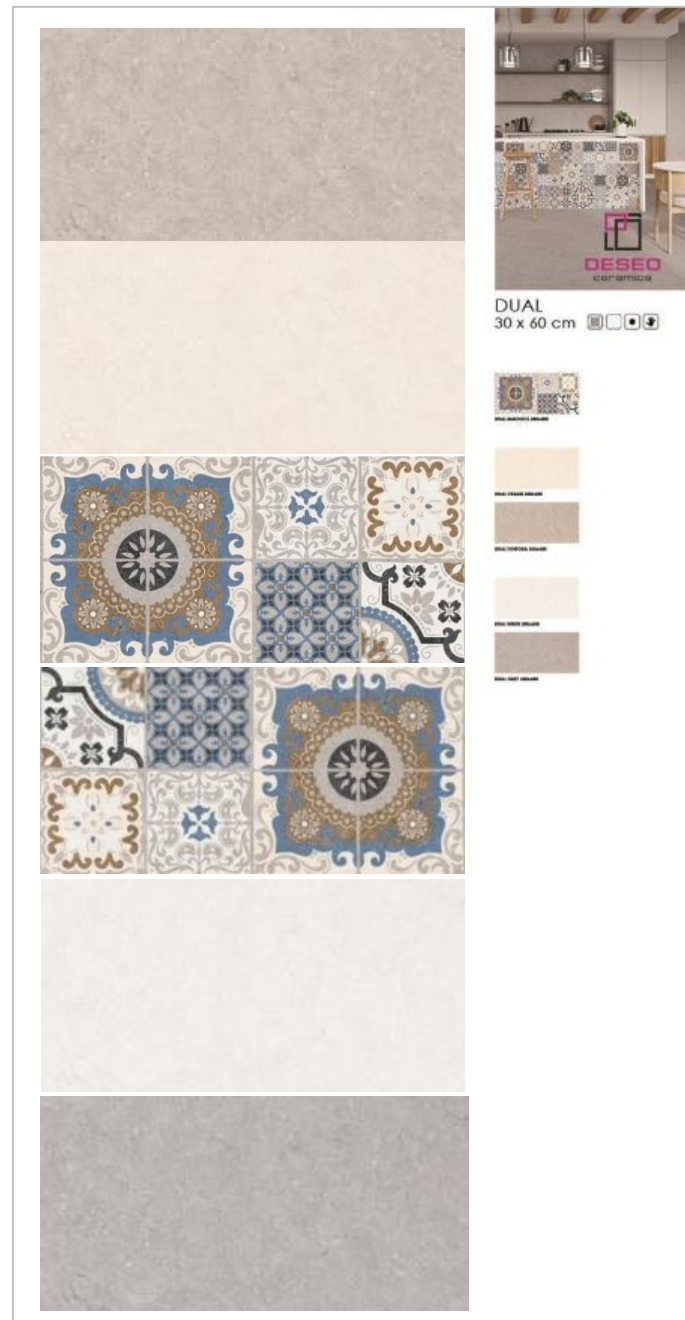

DESEO
ceramica

DUAL

536504
DUAL MAIOLICE 300x600

*536498
DUAL WHITE 300x600

536501
DUAL GREY 300x600

536502
DUAL CREAM 300x600

536503
DUAL TORTORA 300x600

*біла глина, матова поверхня, ректифікат