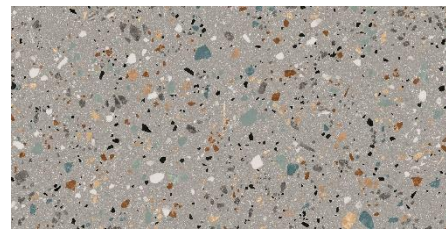

GOBI

540632
MOSAIC STONE WHITE 300x600x9,5

540629
MOSAIC STONE WHITE HL 300x600x9,5

540681
G GOBI BEIGE 300x600x9,5

540683
G GOBI GRIS 300x600x9,5

*біла глина, матова поверхня, настінна плита

GOBI
30 x 60 cm