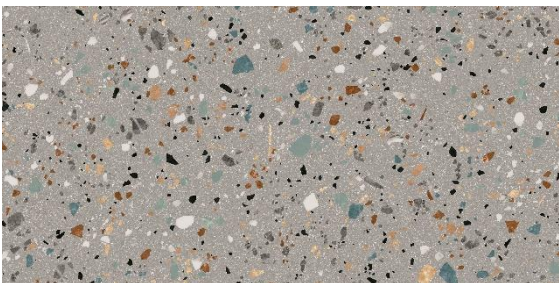

GOBI

540632
MOSAIC STONE WHITE 300x600x9,5

540629
MOSAIC STONE WHITE HL 300x600x9,5

540681
G GOBI BEIGE 300x600x9,5

540683
G GOBI GRIS 300x600x9,5

*біла глина, матова поверхня, настінна плита

GOBI
30 x 60 cm