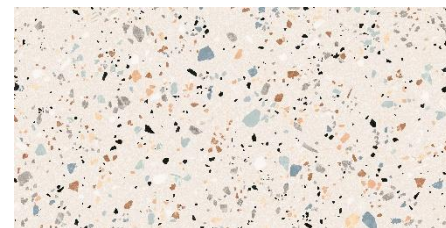

GOBI

540632
MOSAIC STONE WHITE 300x600x9,5

540629
MOSAIC STONE WHITE HL 300x600x9,5

540681
G GOBI BEIGE 300x600x9,5

540683
G GOBI GRIS 300x600x9,5

*біла глина, матова поверхня, настінна плита

GOBI
30 x 60 cm