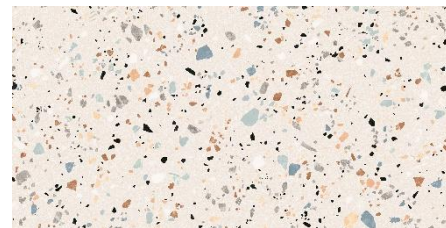

GOBI

540632
MOSAIC STONE WHITE 300x600x9,5

540629
MOSAIC STONE WHITE HL 300x600x9,5

540681
G GOBI BEIGE 300x600x9,5

540683
G GOBI GRIS 300x600x9,5

*біла глина, матова поверхня, настінна плита

GOBI
30 x 60 cm