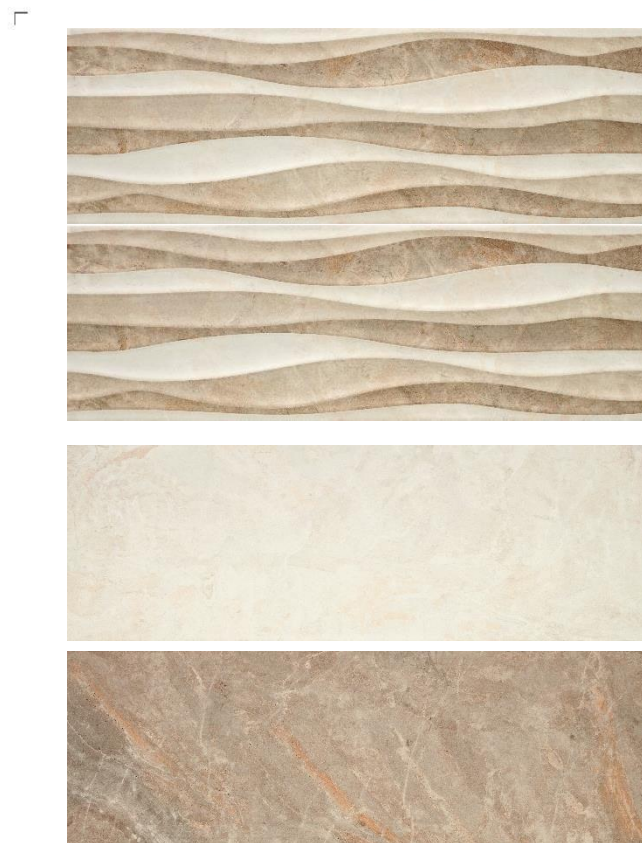

**DESEO**  
ceramica

**MONTANA**

**540640**  
MONTANA WAVES TAUPE 250x750

**540636**  
MONTANA BONE 250x750

**540638**  
MONTANA TAUPE 250x750

\*червона глина, глянсова поверхня

MONTANA  
25 x 75 cm

**540639**  
MONTANA WAVES GREY 250x750

**540635**  
MONTANA PEARL 250x750

**540637**  
MONTANA GREY 250x750

\*червона глина, глянсова поверхня

MONTANA  
25 x 75 cm