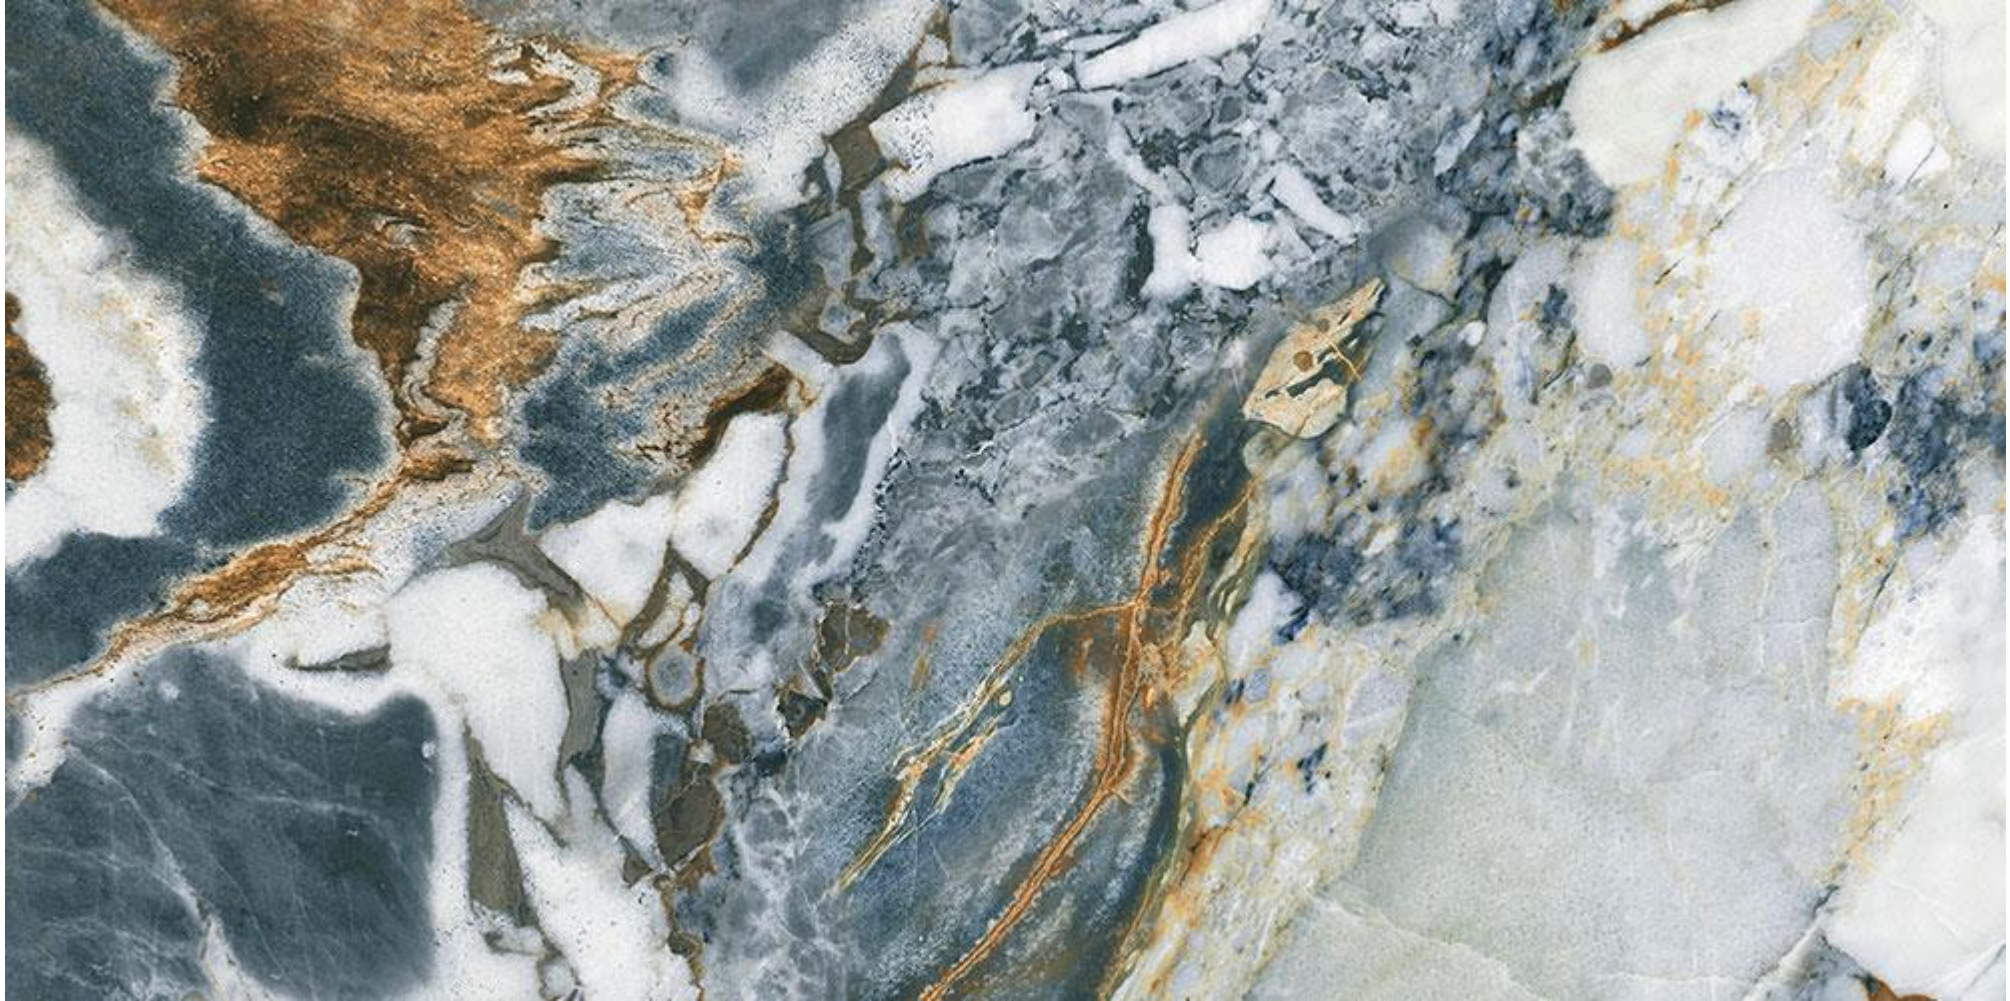

**GRETA**  
**geotiles**  
*cerámica*

# GRETA

Керамограніт, преміум поліровка (granilla), ректифікат

541832 GRETA BLUE 600x1200x10,5