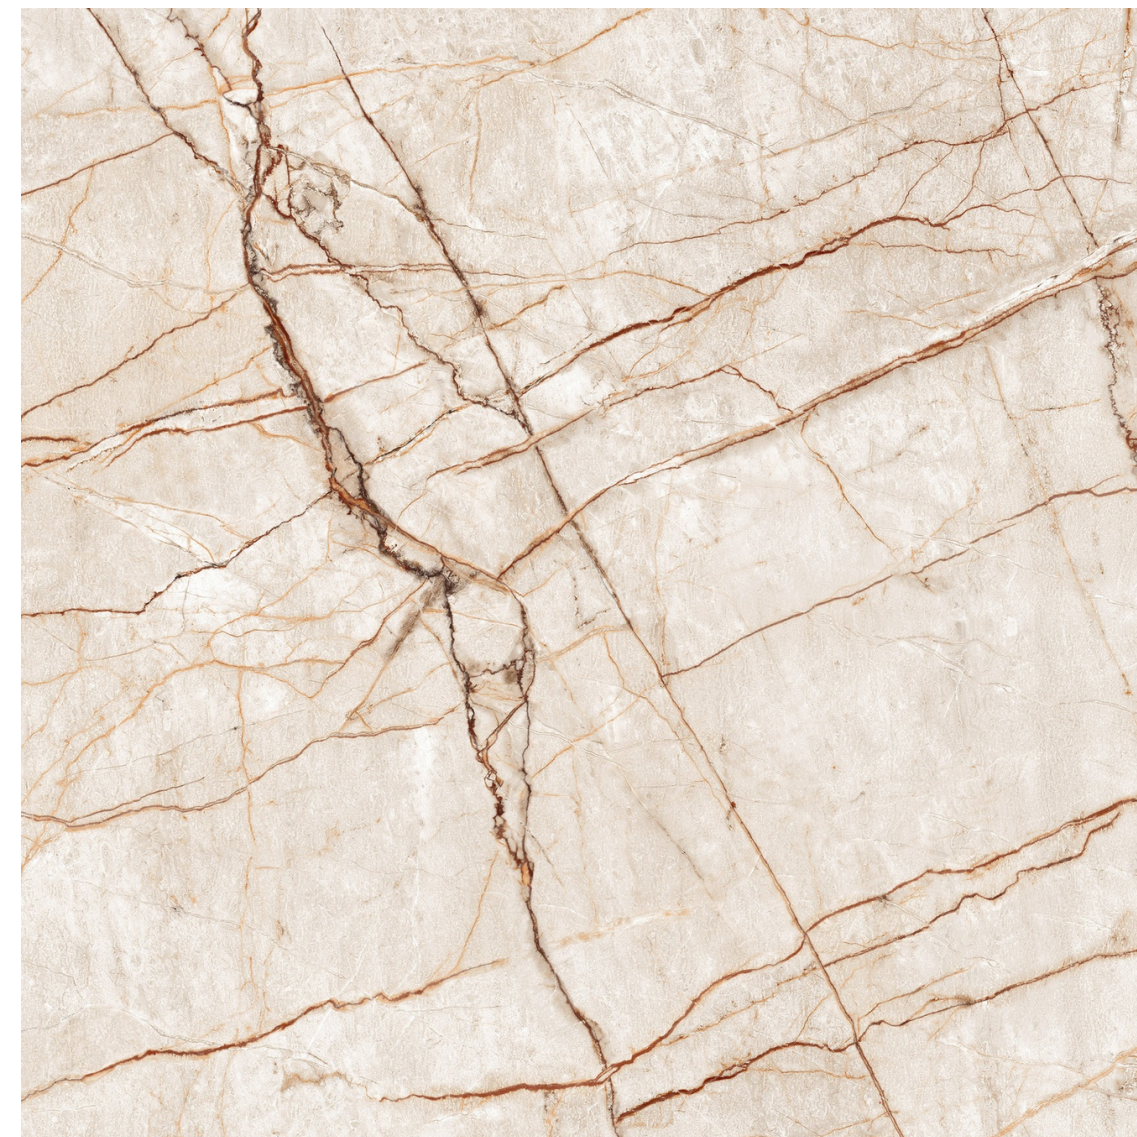

ВОЛОГОСТІЙКИЙ

МАТОВА ПОВЕРХНЯ

РЕКТИФІКОВАНИЙ

СТІЙКИЙ ДО СТИРАННЯ

ЕКОЛОГІЧНИЙ

ЗАХИСТ ВІД ХІМІЧНИХ РЕЧОВИН

СТІЙКИЙ ДО ПЛЯМ

TRINITY

INTER GRES

60x60

вологостійкий

МАТОВА ПОВЕРХНЯ

РЕКТИФІКОВАНИЙ

СТІЙКИЙ ДО СТИРАННЯ

ЕКОЛОГІЧНИЙ

ЗАХИСТ ВІД ХІМІЧНИХ РЕЧОВИН

СТІЙКИЙ ДО ПЛЯМ

TRINITY

матова поверхня з глясовими рокерами. Теплі та земляні відтінки бежу, з текстурою, що відтворюють натуральну красу каменю, надають кожному приміщенню неперевершеної привабливості. Кожна плитка виготовлена зі старанністю з високоякісного матеріалу, що не тільки має неймовірний вигляд, але й тривалу міцність.