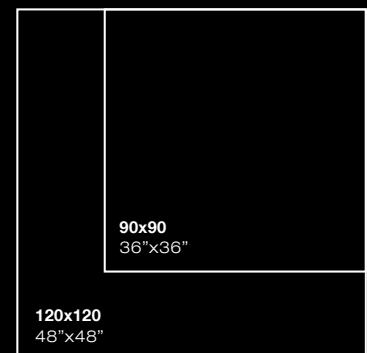

dc edith grey

dc kovo grey

calcare

Calcare pearl 90x90 / 36"x36" _ Calcare pearl 30x90 / 12"x36" _ Mosaico Calcare pearl 30x30 / 12"x12"

Mate Rectificado /

Rectified Mat Porcelain /

Matt Rektifiziert /

Mat Rectifié /