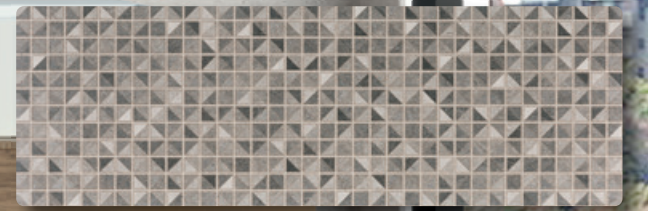

	Cód.	Cód.
Calcare	MB140	Rlv Boa / Enzo
		MB145
		Dc Edith / Kovo
		MB146

Calcare cream 30x90 / 12"x36" _ Rlv Boa cream 30x90 / 12"x36" _ Dc Edith cream 30x90 / 12"x36"

calcare pearl

rlv boa pearl

rlv enzo pearl

dc edith grey

dc kovo grey

calcare

Calcare pearl 90x90 / 36"x36" _ Calcare pearl 30x90 / 12"x36" _ Mosaico Calcare pearl 30x30 / 12"x12"

Mate Rectificado /

Rectified Mat Porcelain /

Matt Rektifiziert /

Mat Rectifié /

Calcare grey 120x120 / 48"x48"

calcare

DCOF

pavimento _ porcelánico _ rectificado _ masa coloreada _ mate
 floor tile _ porcelain _ rectified _ colored body _ matt

Serie susceptible de tratamiento antideslizante bajo demanda excepto en 45x45.
 Series susceptible to anti-slip treatment on request except in 45x45.
 Série sensible au traitement antidérapant sur demande sauf en 45x45..
 Serie mit Antirutschbehandlung auf Anfrage außer in 45x45.