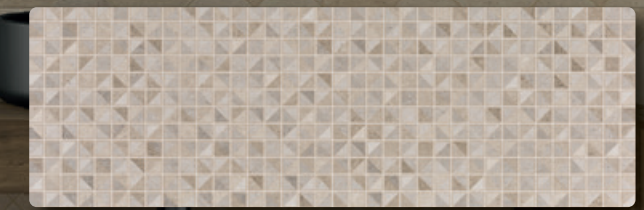

	Cód.	Cód.
Calcare	MB140	Rlv Boa / Enzo
		MB145
		Dc Edith / Kovo
		MB146

Calcare cream 30x90 / 12"x36" _ Rlv Boa cream 30x90 / 12"x36" _ Dc Edith cream 30x90 / 12"x36"

calcare pearl

rlv boa pearl

rlv enzo pearl

dc edith grey

dc kovo grey

calcare

Calcare pearl 90x90 / 36"x36" _ Calcare pearl 30x90 / 12"x36" _ Mosaico Calcare pearl 30x30 / 12"x12"

Mate Rectificado /

Rectified Mat Porcelain /

Matt Rektifiziert /

Mat Rectifié /

Calcare grey 120x120 / 48"x48"

calcare

DCOF

pavimento _ porcelánico _ rectificado _ masa coloreada _ mate
 floor tile _ porcelain _ rectified _ colored body _ matt

Serie susceptible de tratamiento antideslizante bajo demanda excepto en 45x45.
 Series susceptible to anti-slip treatment on request except in 45x45.
 Série sensible au traitement antidérapant sur demande sauf en 45x45..
 Serie mit Antirutschbehandlung auf Anfrage außer in 45x45.