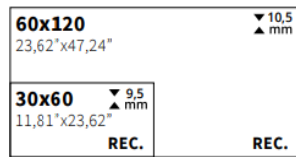

ARABESCATO

Керамограніт, ректифікат.

3 типи поверхні:

ARABESCATO (FAM017/COMPACGLASS RECT) –
матова

ARABESCATO RAIN (FAM017/COMPACGLASS RECT) –
глянцева, з ефектом цукрової поверхні

ARABESCATO RAIN (FAM050/LUXGLASS RECT) –
полірована, з блискучою прожилкою

Формати:

535752/ARABESCATO PEARL (FAM017/COMPACGLASS RECT)/600x1200x9,5
MTO/ ARABESCATO RAIN PEARL (FAM017/COMPACGLASS RECT)/600x1200x9,5
535755/ARABESCATO RAIN PEARL (FAM050/LUXGLASS RECT)/600x1200x9,5