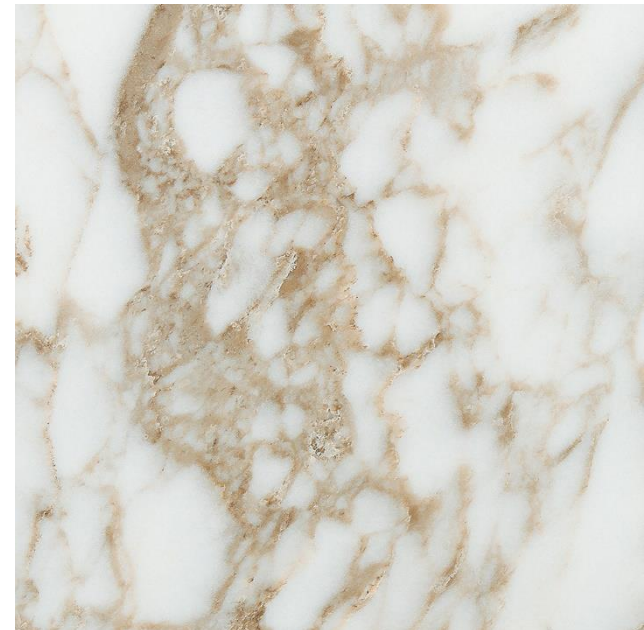

**ARABESCATO**

**PAMESA**

*ceramica*

ARABESCATO RAIN (FAM050/LUXGLASS RECT) – полірована, з блискучою прожилкою

ARABESCATO RAIN (FAM017/COMPACGLASS RECT) – глянцева, з ефектом цукрової поверхні

ARABESCATO (FAM017/COMPACGLASS RECT) – матова

# ARABESCATO

Керамограніт, ректифікат.

3 типи поверхні:

ARABESCATO (FAM017/COMPACGLASS RECT) –  
матова

ARABESCATO RAIN (FAM017/COMPACGLASS RECT) –  
глянцева, з ефектом цукрової поверхні

ARABESCATO RAIN (FAM050/LUXGLASS RECT) –  
полірована, з блискучою прожилкою

Формати:

535752/ARABESCATO PEARL (FAM017/COMPACGLASS RECT)/600x1200x9,5  
MTO/ ARABESCATO RAIN PEARL (FAM017/COMPACGLASS RECT)/600x1200x9,5  
535755/ARABESCATO RAIN PEARL (FAM050/LUXGLASS RECT)/600x1200x9,5

535749/ARABESCATO PEARL (FAM017/COMPACGLASS RECT)/1200x1200x10,2

535753/ARABESCATO GOLD (FAM017/COMPACGLASS RECT)/600x1200x9,5  
MTO/ ARABESCATO RAIN GOLD (FAM017/COMPACGLASS RECT)/600x1200x9,5  
535757/ARABESCATO RAIN GOLD (FAM050/LUXGLASS RECT)/600x1200x9,5